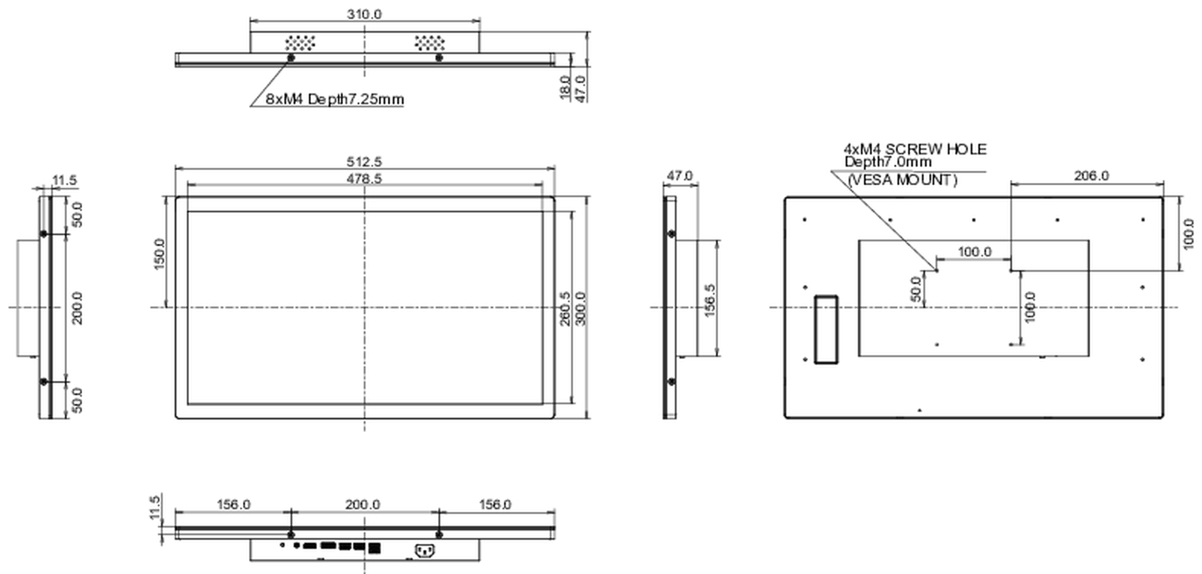

## 01 DISPLAY EIGENSCHAFTEN

Design	Edge to edge Glas, Open Frame
Bilddiagonale	21,5", 54.5cm
Panel-Technologie	IPS
Physikalische Auflösung	1920 x 1080 (2.1 megapixel Full HD)
Bildformat	16:9
Helligkeit	600 cd/m <sup>2</sup>
Helligkeit	525 cd/m <sup>2</sup> mit Touch Panel
Lichtdurchlässigkeit	87%
Kontrastverhältnis	1000:1
Reaktionszeit (GTG)	5ms
Blickwinkel	horizontal/vertikal: 178°/178°, rechts/links: 89°/89°, nach oben/unten: 89°/89°
Farbunterstützung	16.7mln
Horizontalfrequenz	30 - 83kHz
Arbeitsfläche H x B	479 x 260mm, 20.2 x 11.8"
Rahmenbreite (Seiten, oben, unten)	17mm, 19.8mm, 19.8mm
Pixelabstand	0.249mm
Gehäusefarbe/art	schwarz, matt

## 10 ABMESSUNGEN / GEWICHT

<b>Produkt Abmessungen B x H x T</b>	512.5 x 300 x 47mm
<b>Verpackung Abmessungen B x H x T</b>	572 x 364 x 112mm
<b>Gewicht (ohne Verpackung)</b>	5.1kg
<b>Gewicht (inkl Verpackung)</b>	6.4kg
<b>EAN code</b>	4948570121618