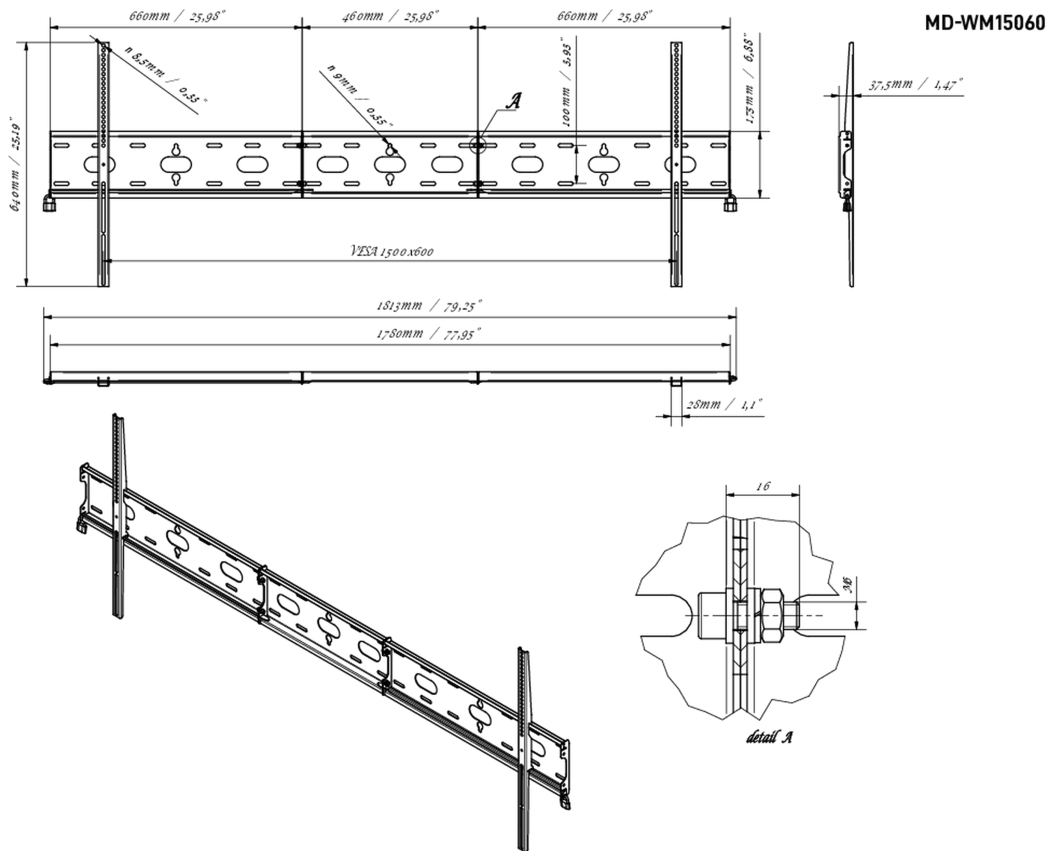

Универсальное настенное крепление, VESA до 1500x600 мм, максимальный вес не более 125кг

С помощью простой и быстрой системы крепления это крепление на стену обеспечивает безопасное использование в школах и других общественных зданиях для дисплеев размером 105 дюймов в горизонтальной ориентации.

01 DEVICE

Type Wall Mount

02 TECHNICAL SPECIFICATION

Max weight capacity	125kg / монитор
VESA minimum	100 x 100mm
VESA maximum	1500 x 600mm

03 РАЗМЕР / BEC

Размер продукта Ш x В x Г

1813 x 640 x 37.5mm

EAN код