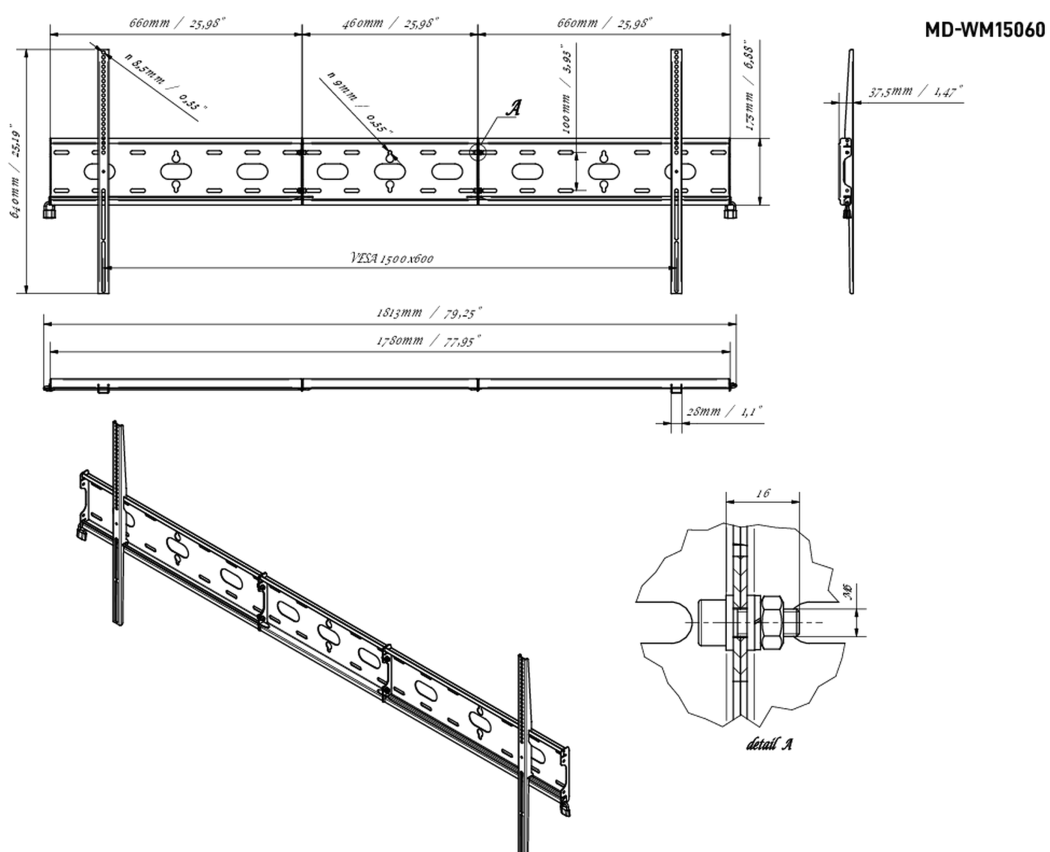

## Univerzalni nosač za zid, max. 1500x600mm, do 125kg

Sa jednostavnim i brzim sistemom fiksacije, ovaj zidni nosač garantuje sigurnu upotrebu u okruženjima poput škola i drugih javnih zgrada za ekrane od 105" u pejzažnoj orijentaciji.

### 01 UREDJAJ

Tip

Wall Mount

### 02 TEHNIČKA SPECIFIKACIJA

Maksimalna težina	125kg / monitor
VESA minimum	100 x 100mm
VESA maksimum	1500 x 600mm

### 03 DIMENZIJE / TEŽINA

Dimenzije proizvoda Š x V x D

1813 x 640 x 37.5mm

EAN kod

5902841101234

*All trademarks and registered trademarks acknowledged. E & O E. Specification subject to change without notice. All LCD's comply with ISO-9241-307:2008 in connection with pixel defects.*