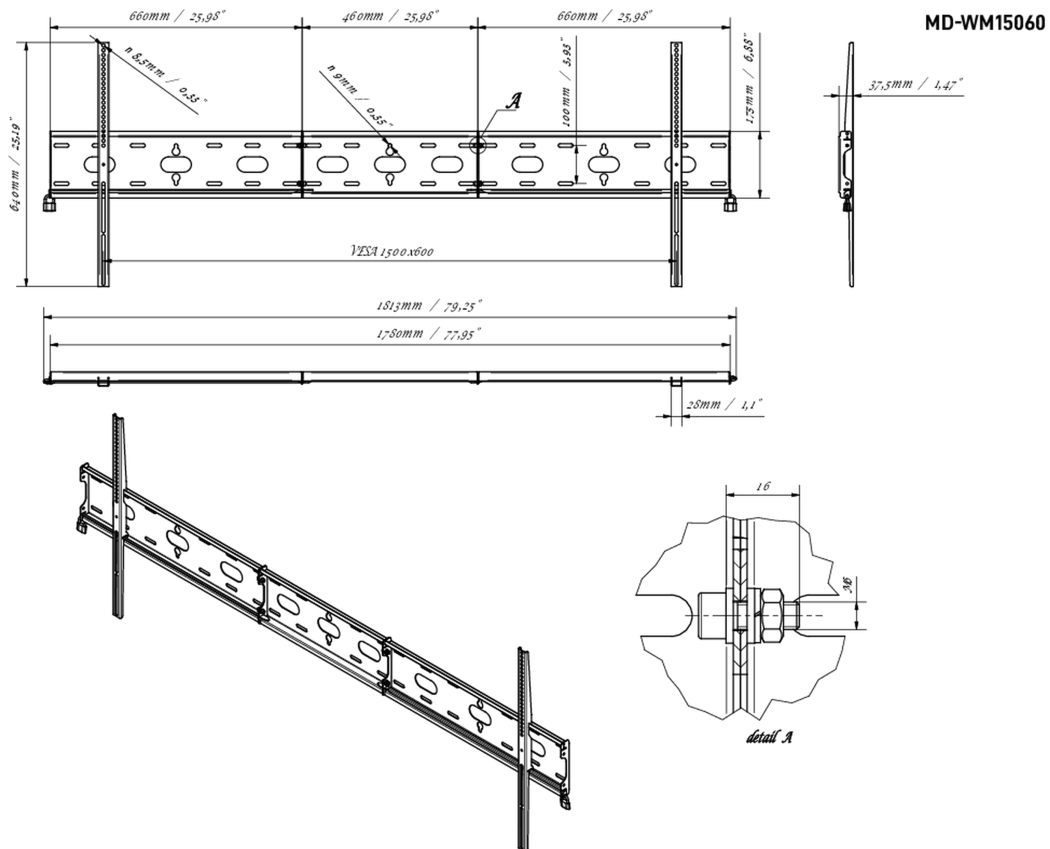

## Univerzalni nosač za zid, max. 1500x600mm, do 125kg

Sa jednostavnim i brzim sistemom fiksacije, ovaj zidni nosač garantuje sigurnu upotrebu u okruženjima poput škola i drugih javnih zgrada za ekrane od 105" u pejzažnoj orijentaciji.

### 01 UREDJAJ

Tip

Wall Mount

### 02 TEHNIČKA SPECIFIKACIJA

Maksimalna težina	125kg / monitor
VESA minimum	100 x 100mm
VESA maksimum	1500 x 600mm

### 03 DIMENZIJE / TEŽINA

Dimenzije proizvoda Š x V x D

1813 x 640 x 37.5mm

EAN kod

5902841101234

*All trademarks and registered trademarks acknowledged. E & O E. Specification subject to change without notice. All LCD's comply with ISO-9241-307:2008 in connection with pixel defects.*