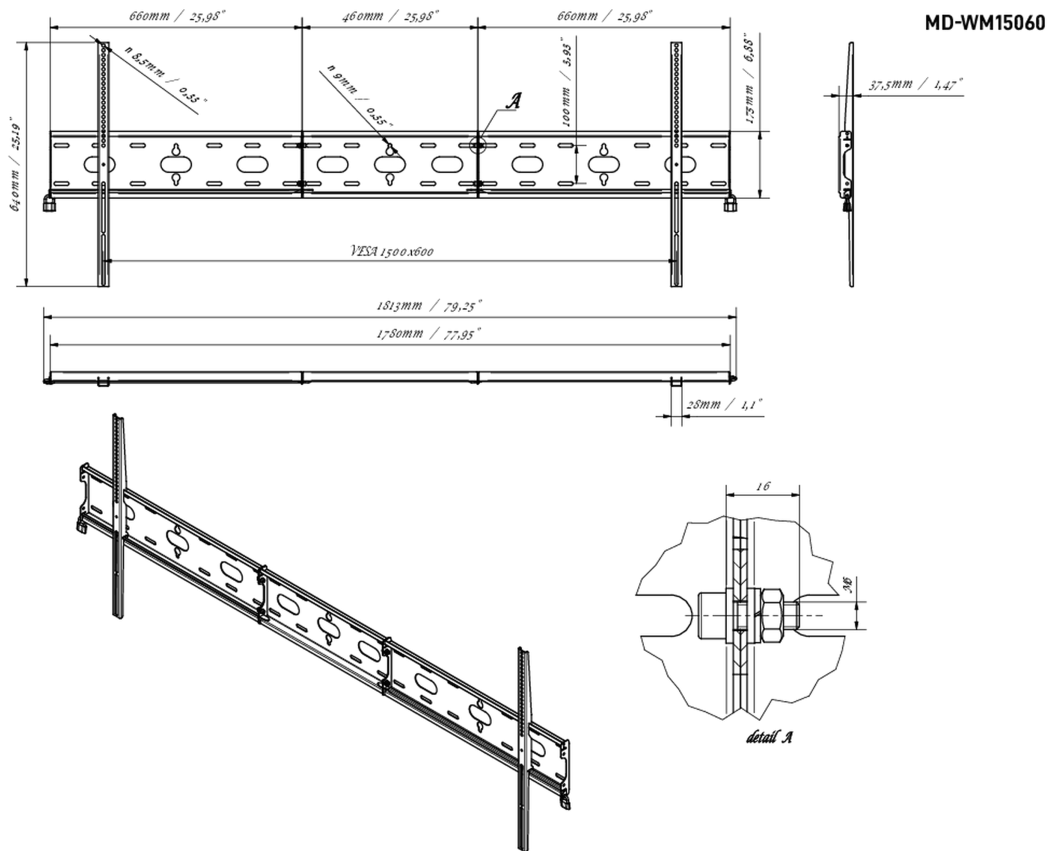

Универсальное настенное крепление, VESA до 1500x600 мм, максимальный вес не более 125кг

С помощью простой и быстрой системы крепления это крепление на стену обеспечивает безопасное использование в школах и других общественных зданиях для дисплеев размером 105 дюймов в горизонтальной ориентации.

01 УСТРОЙСТВО

Type Wall Mount

02 ТЕХНИЧЕСКИЕ ХАРАКТЕРИСТИКИ

Max weight capacity	125kg / монитор
VESA minimum	100 x 100mm
VESA maximum	1500 x 600mm

03 РАЗМЕР / BEC

Размер продукта Ш x В x Г

1813 x 640 x 37.5mm