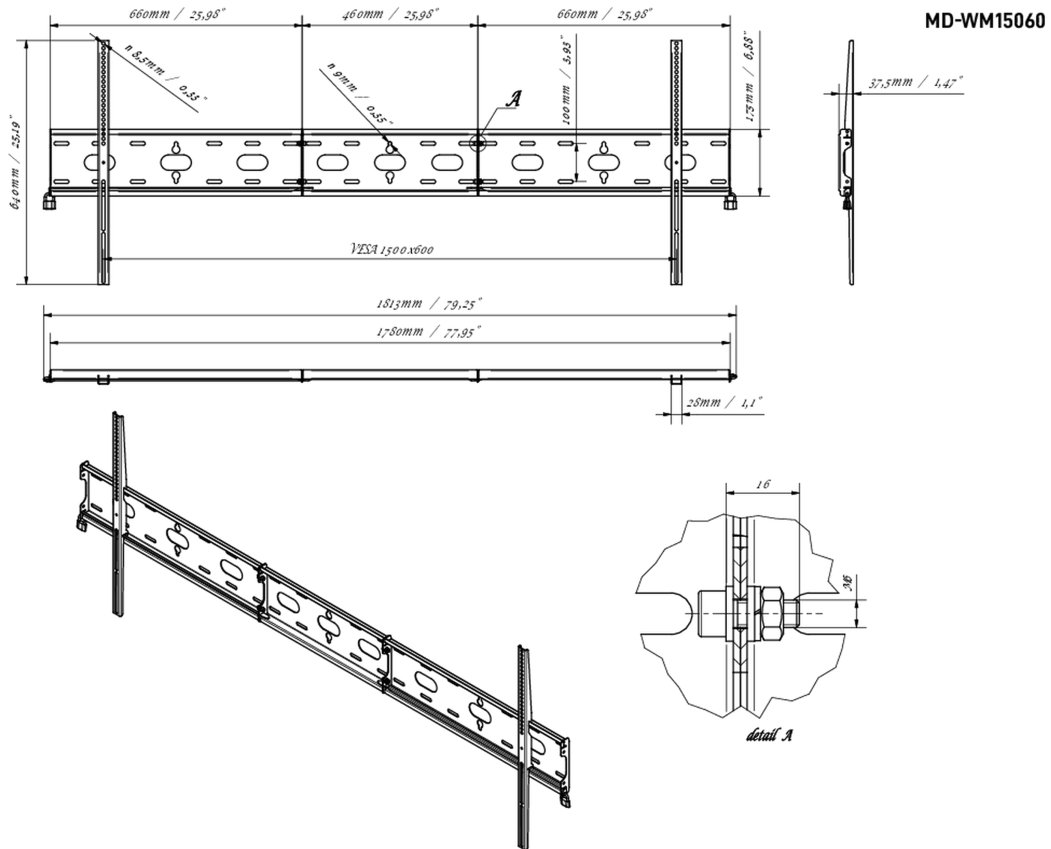

Uniwersalny uchwyt ścienny, do VESA 1500x600mm, maksymalne obciążenie do 125 kg

Dzięki łatwemu i szybkiemu systemowi mocowania, ten uchwyt ścienny gwarantuje bezpieczne użytkowanie dla 105" wyświetlaczy w orientacji poziomej w środowiskach takich jak szkoły i inne budynki użyteczności publicznej.

01 URZĄDZENIE

Typ Uchwyt ścienny

02 SPECYFIKACJA

Waga max. 125kg / monitor

VESA min. 100 x 100mm

VESA max. 1500 x 600mm

03 WYMIARY / WAGA

Wymiary produktu szer. x wys. x gł.

1813 x 640 x 37.5mm

Kod EAN

5902841101234

Wszystkie znaki towarowe zastrzeżone. Pomyłki i wprowadzanie zmian zastrzeżone. Specyfikacje produktów mogą ulec zmianie bez wcześniejszego zawiadomienia. Wszystkie monitory LCD iiyama są zgodne z normą ISO-9241-307:2008 określającą liczbę i rodzaj defektów matrycy.