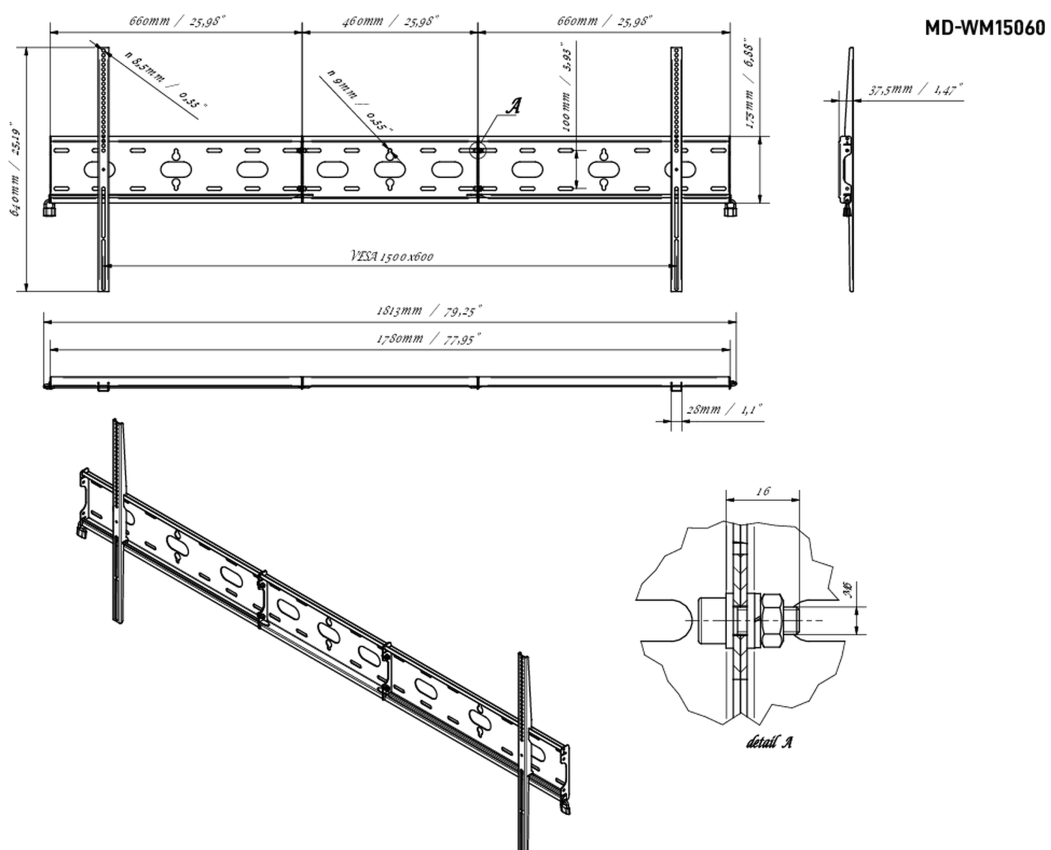

Uniwersalny uchwyt ścienny, do VESA 1500x600mm, maksymalne obciążenie do 125 kg

Dzięki łatwemu i szybkiemu systemowi mocowania, ten uchwyt ścienny gwarantuje bezpieczne użytkowanie dla 105" wyświetlaczy w orientacji poziomej w środowiskach takich jak szkoły i inne budynki użyteczności publicznej.

01 URZĄDZENIE

Typ Uchwyt ścienny

02 SPECYFIKACJA

Waga max. 125kg / monitor

VESA min. 100 x 100mm

VESA max. 1500 x 600mm

03 WYMIARY / WAGA

Wymiary produktu szer. x wys. x gł.

1813 x 640 x 37.5mm

Kod EAN

5902841101234

Wszystkie znaki towarowe zastrzeżone. Pomyłki i wprowadzanie zmian zastrzeżone. Specyfikacje produktów mogą ulec zmianie bez wcześniejszego zawiadomienia. Wszystkie monitory LCD iiyama są zgodne z normą ISO-9241-307:2008 określającą liczbę i rodzaj defektów matrycy.