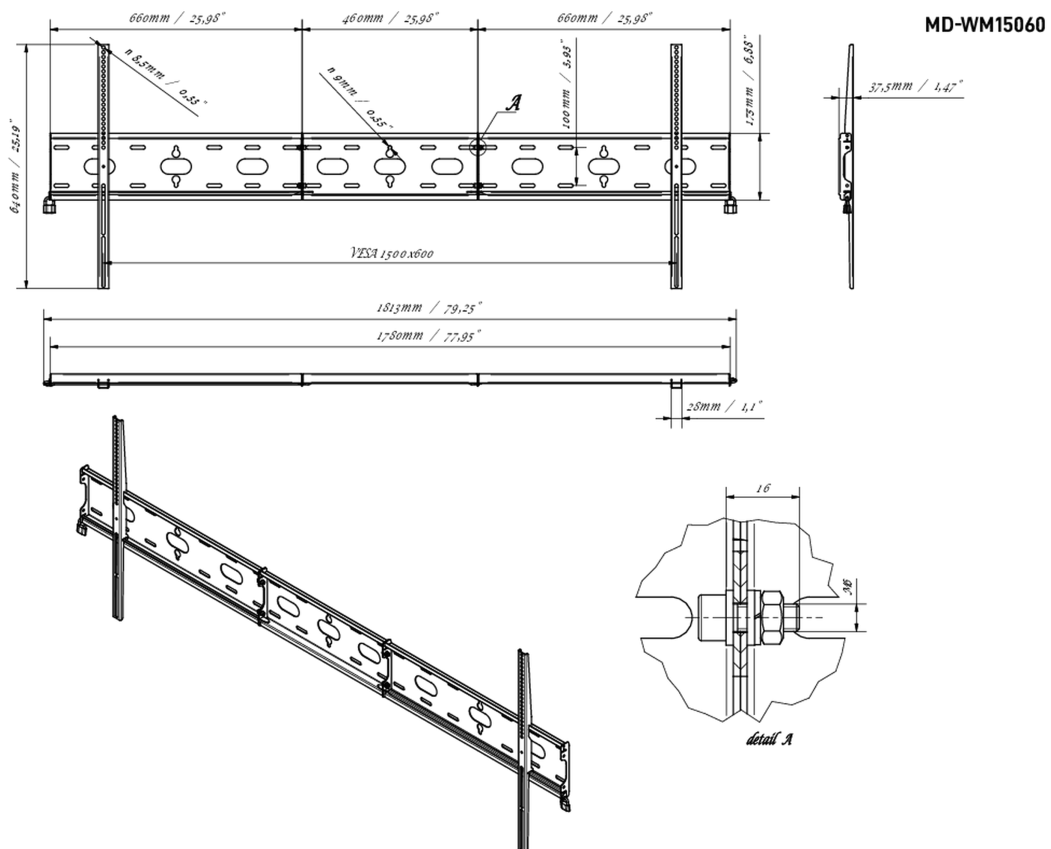

Fixation murale universelle, max 1500x600mm, 125kg

Avec le système de fixation facile et rapide, ce support mural garantit une utilisation sécurisée dans des environnements tels que les écoles et autres bâtiments publics pour les écrans de 105" en orientation paysage.

01 DEVICE

Type

Wall Mount

02 LES SPÉCIFICATIONS

Max poids

125kg / moniteur

VESA min

100 x 100mm

VESA max

1500 x 600mm

03 DIMENSIONS / POIDS

Dimensions produit L x H x P

1813 x 640 x 37.5mm

Code EAN

5902841101234

Toutes les marques nommées sur ce site sont des marques déposées. iiyama ne pourra être tenu responsable d'éventuelles erreurs ou omissions contenues sur ce site. Tous les écrans LCD iiyama sont conformes à la norme ISO-9241-307:2008 pour ce qui concerne les défauts de pixel.