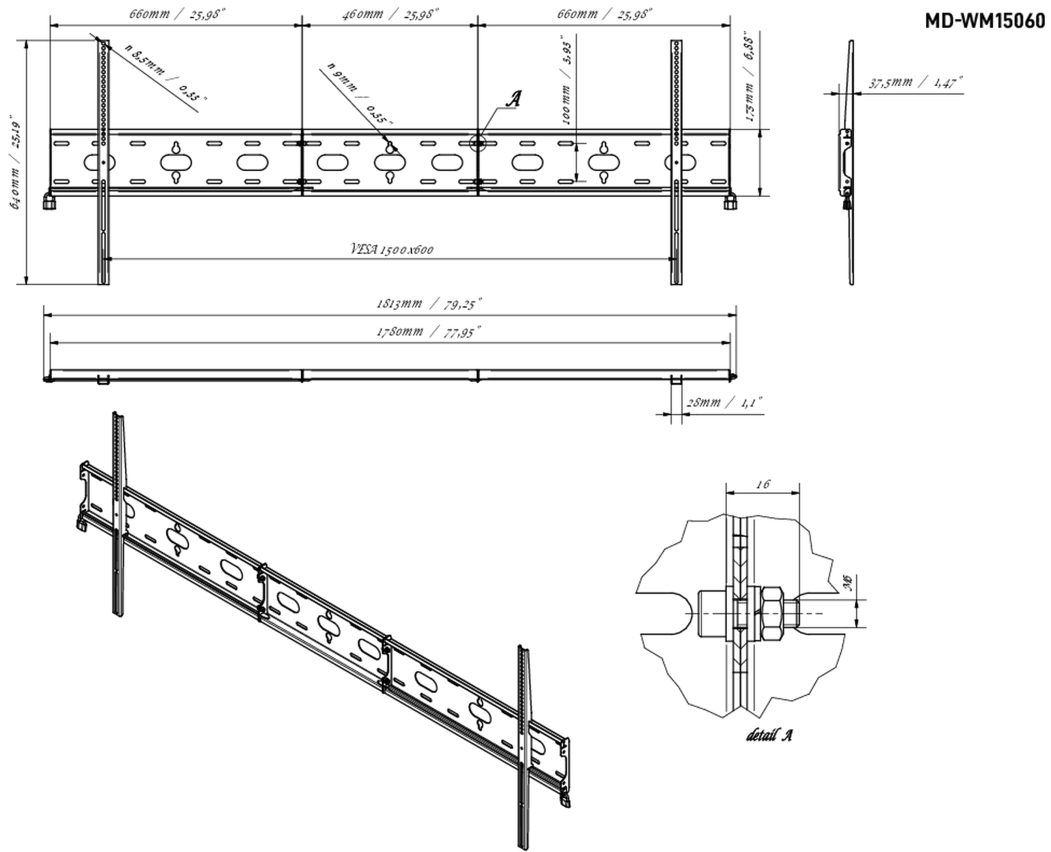

Fixation murale universelle, max 1500x600mm, 125kg

Avec le système de fixation facile et rapide, ce support mural garantit une utilisation sécurisée dans des environnements tels que les écoles et autres bâtiments publics pour les écrans de 105" en orientation paysage.

01 DEVICE

Type

Wall Mount

02 LES SPÉCIFICATIONS

Max poids

125kg / moniteur

VESA min

100 x 100mm

VESA max

1500 x 600mm

03 DIMENSIONS / POIDS

Dimensions produit L x H x P

1813 x 640 x 37.5mm

Code EAN

5902841101234

Toutes les marques nommées sur ce site sont des marques déposées. iiyama ne pourra être tenu responsable d'éventuelles erreurs ou omissions contenues sur ce site. Tous les écrans LCD iiyama sont conformes à la norme ISO-9241-307:2008 pour ce qui concerne les défauts de pixel.