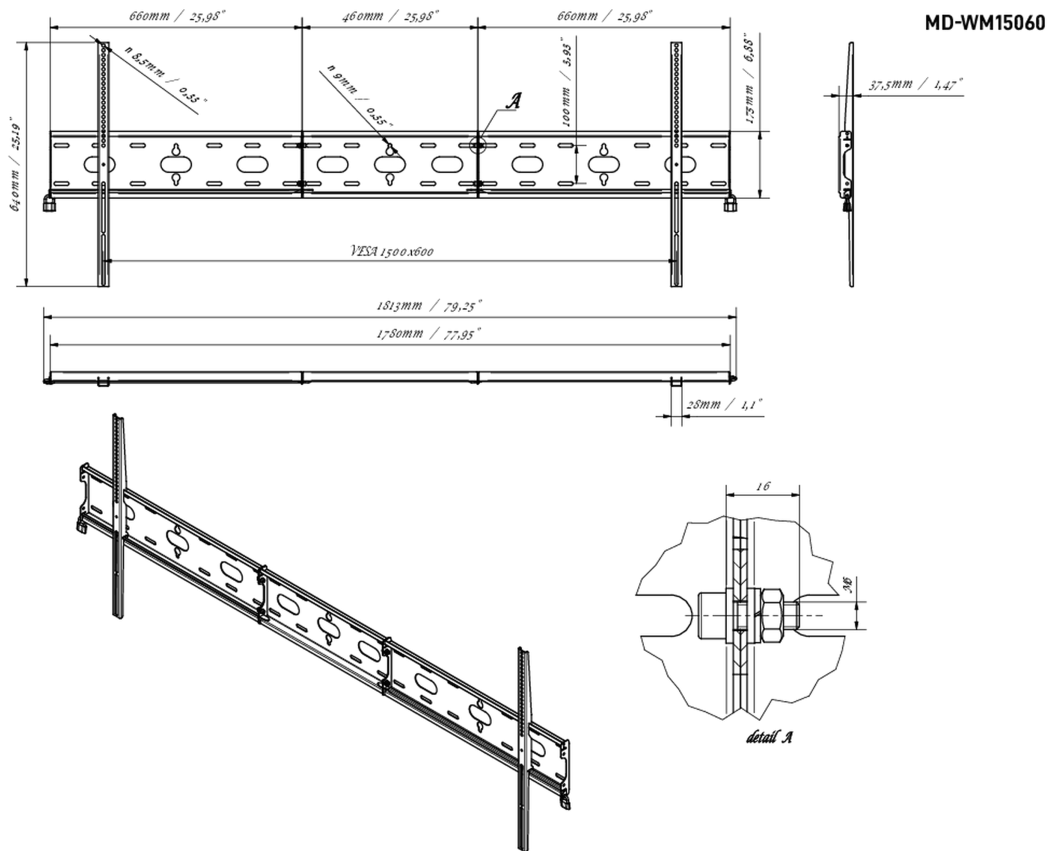

Univerzální nástěnný držák, VESA až 1500x600 mm, max. 125 kg

S jednoduchým a rychlým systémem upevňování zajišťuje tento závěs na stěnu bezpečné použití ve školách a dalších veřejných budovách pro displeje o velikosti 105 palců v orientaci na šířku.

01 DEVICE

Type Wall Mount

02 SPECIFIKACE

Váha max. 125kg / monitor

VESA minimum 100 x 100mm

VESA maximum 1500 x 600mm

03 ROZMĚRY / HMOTNOST

Rozměry výrobku Š x V x D

1813 x 640 x 37.5mm

EAN code

5902841101234

Všechny ochranné známky jsou registrovány a chráněny. Vyhrazené právo na změny. Veškeré ploché panely LCD splňují normu ISO-9241-307:2008 v oblasti počtu vadných pixelů.