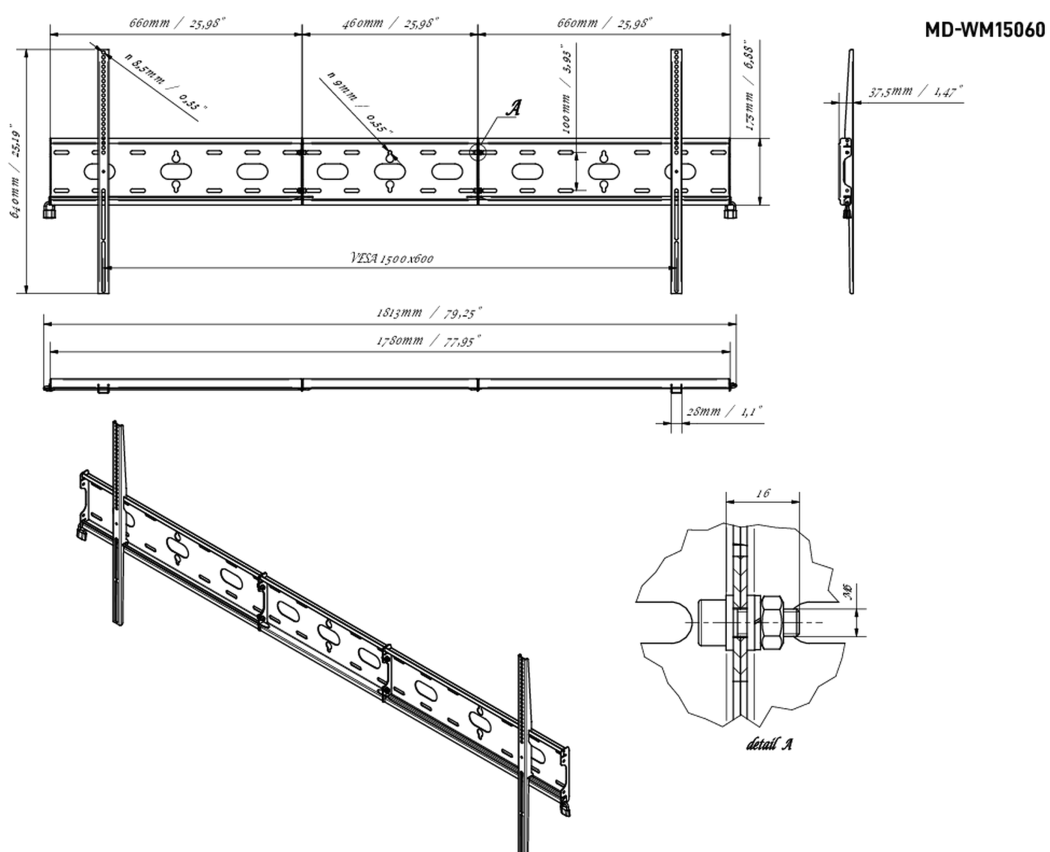

Univerzální nástěnný držák, VESA až 1500x600 mm, max. 125 kg

S jednoduchým a rychlým systémem upevňování zajišťuje tento závěs na stěnu bezpečné použití ve školách a dalších veřejných budovách pro displeje o velikosti 105 palců v orientaci na šířku.

01 DEVICE

Type Wall Mount

02 SPECIFIKACE

Váha max. 125kg / monitor

VESA minimum 100 x 100mm

VESA maximum 1500 x 600mm

03 ROZMĚRY / HMOTNOST

Rozměry výrobku Š x V x D

1813 x 640 x 37.5mm

EAN code

5902841101234

Všechny ochranné známky jsou registrovány a chráněny. Vyhrazené právo na změny. Veškeré ploché panely LCD splňují normu ISO-9241-307:2008 v oblasti počtu vadných pixelů.