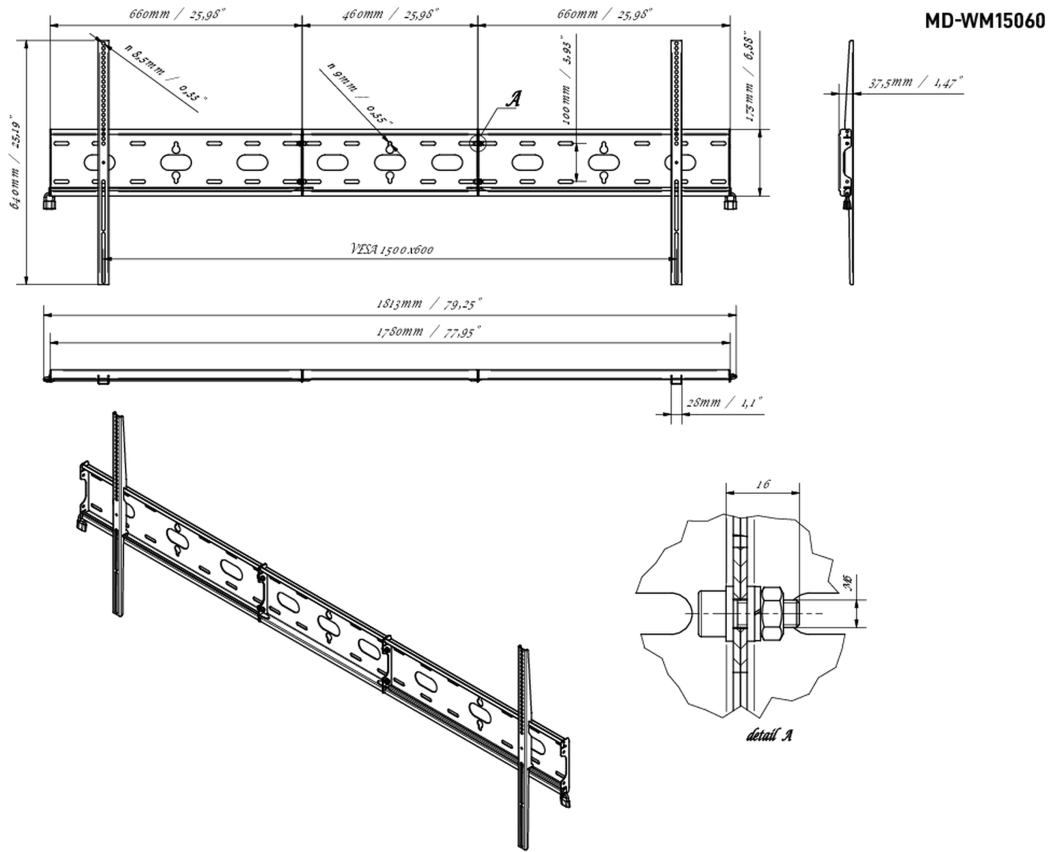

Universele wandbevestiging, tot VESA 1500x600mm, max. 125kg

Met het eenvoudige en snelle bevestigingssysteem garandeert deze muurbeugel een veilig gebruik in omgevingen zoals scholen en andere openbare utiliteitsgebouwen voor 105" displays in landscape orientatie.

01 APPARAAT

Type Muurbeugel

02 TECHNISCHE SPECIFICATIES

Max gewicht	125kg / monitor
VESA minimum	100 x 100mm
VESA maximum	1500 x 600mm

03 AFMETINGEN / GEWICHT

Product afmetingen B x H x D

1813 x 640 x 37.5mm