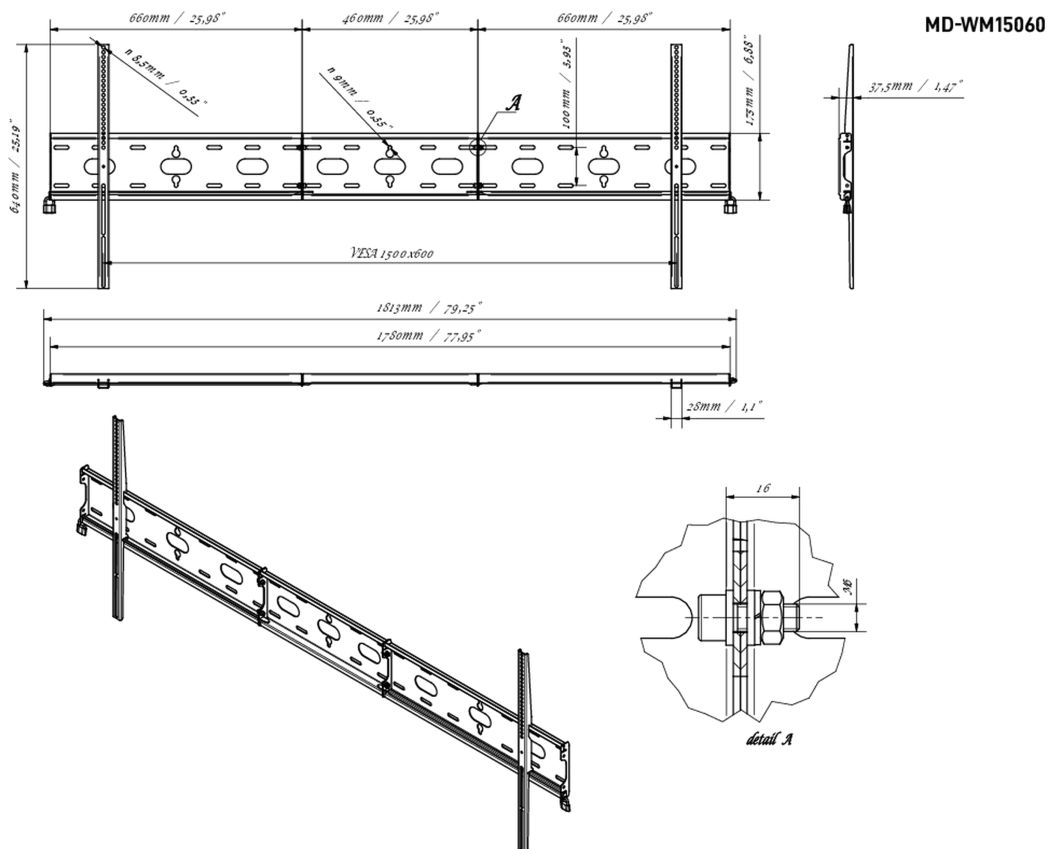

03 AFMETINGEN / GEWICHT

Product afmetingen B x H x D

1813 x 640 x 37.5mm

EAN code

5902841101234