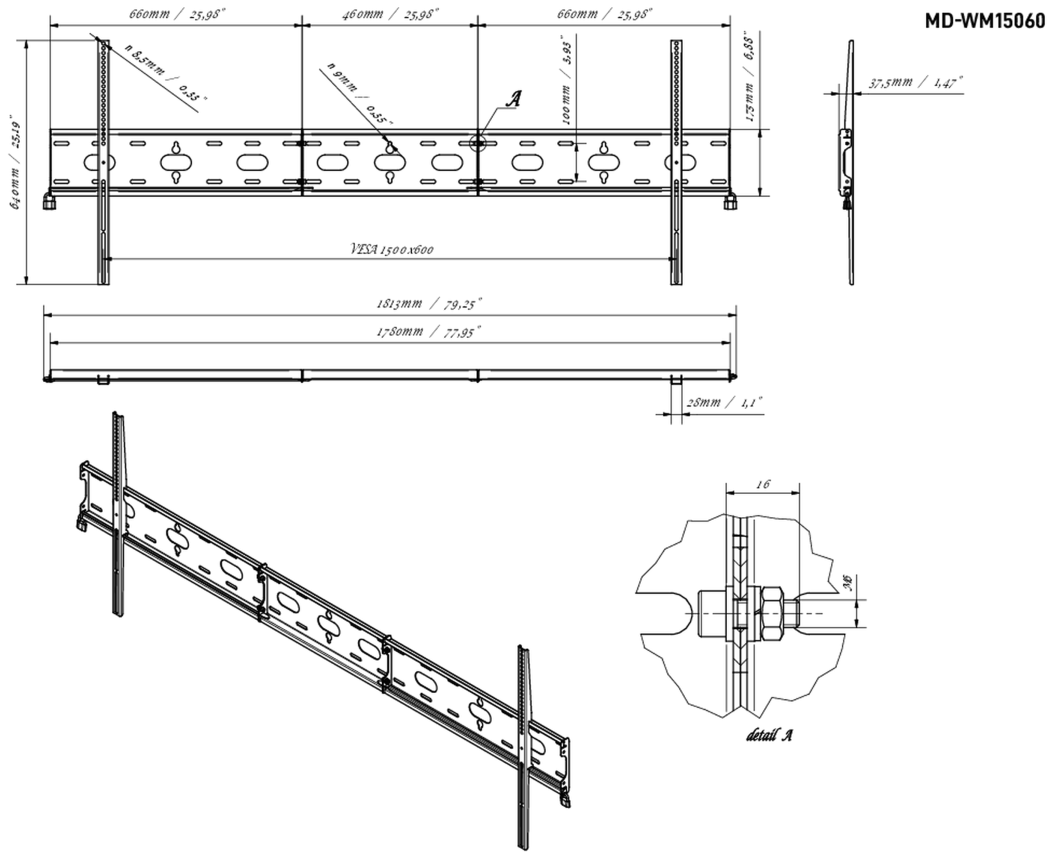

Fixation murale universelle, max 1500x600mm, 125kg

Avec le système de fixation facile et rapide, ce support mural garantit une utilisation sécurisée dans des environnements tels que les écoles et autres bâtiments publics pour les écrans de 105" en orientation paysage.

01 DEVICE

Type false

02 LES SPÉCIFICATIONS

Max poids	125kg / moniteur
VESA min	100 x 100mm
VESA max	1500 x 600mm

03 DIMENSIONS / POIDS

Dimensions produit L x H x P

1813 x 640 x 37.5mm

Code EAN