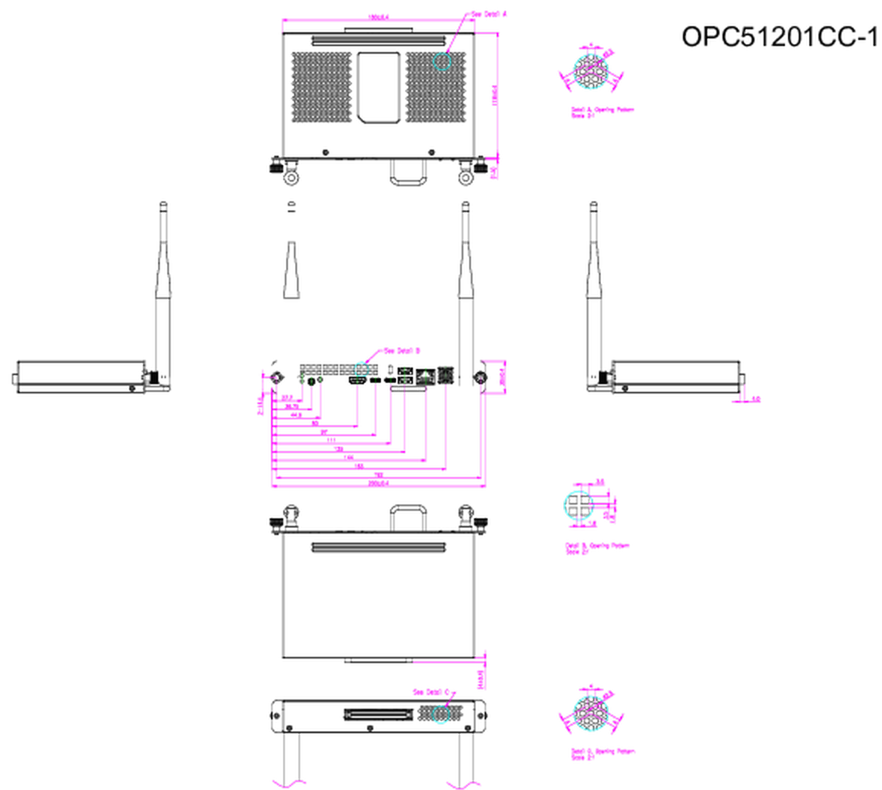

## Intel® i5 OPS slot računar sa Windows® 11 IoT Enterprise i TPM 2.0 (modul pouzdane platforme)

Ovaj mini OPS računar sa Intel® Core™ i5 procesorom pretvara vaš iiyama (interaktivni) ekran velikog formata u samostalno rešenje. Opremljen je moćnim Intel® procesorom sa integrisanom Ultra HD grafikom i brzim SSD diskom. Nema problema sa kablovima i potrebom za montiranjem računara na zadnjoj strani monitora ili na podnom liftu. OPC51201CC-1 je takođe veoma tih sa nivoom buke ispod 34dB pri 100% opterećenju procesora na udaljenosti od 1 metar. Jednostavno ubacite u iiyama OPS slot PC i počnite odmah sa radom.

### 01 UREDJAJ

Tip	OPS slot PC
CPU	Intel® Core™ i5-1240P, TPM 2.0 (Trusted Platform Module), vPro Essential
RAM	16GB DDR4
SSD	256GB M.2
Grafika	Integrated Intel® Iris® Xe
Chipset	Intel®
Zvučna kartica	Integrisani High Definition Audio Stereo
Mreža	10/100/1000M Adapter
WiFi	802.11 a/b/g/n/ac/ax (M.2 NVME)
Bluetooth	5.3
Operativni sistem	Windows 11 IoT Enterprise
LAN (RJ45)	x1
USB	3.0 x2, 2.0 x2, 3.2 (Type C) x2 (support DP Alt mode)
HDMI izlaz	x1 (2.0)
Konektor za slušalice	da
Ulaz za mikrofonski	x1 (mic and headset combo)

### 03 DIMENZIJE / TEŽINA

Dimenzije proizvoda D x Š x V	180 x 119 x 30mm
Težina (bez kutije)	0.75kg
Težina (sa kutijom)	0.95kg
EAN kod	4948570033188