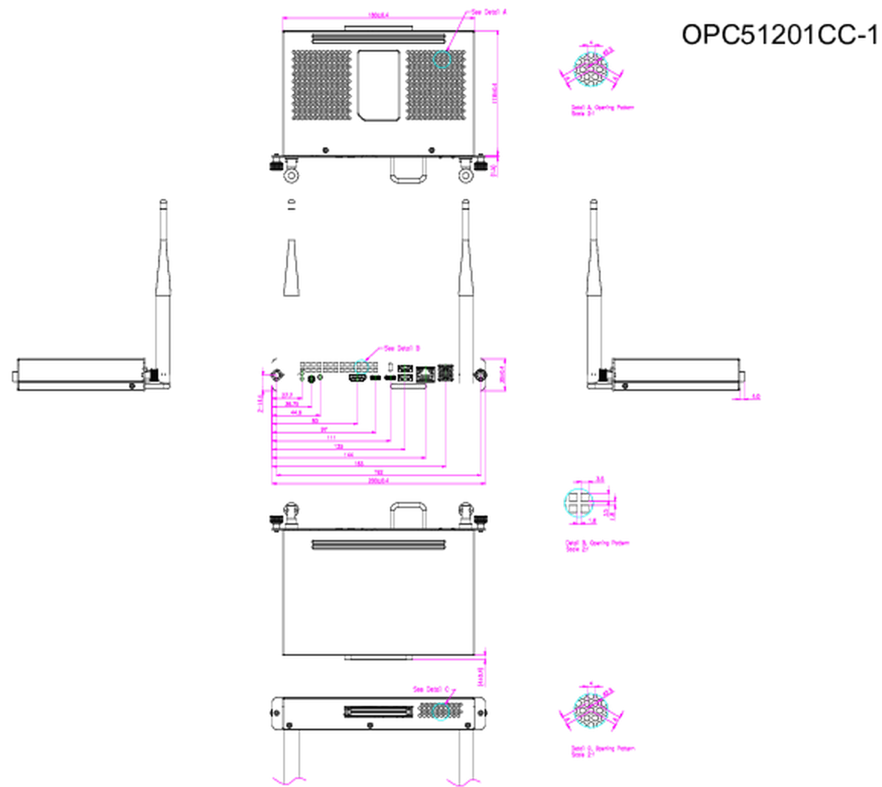

An Intel® i5 OPS slot PC with Windows® 11 IoT Enterprise and TPM 2.0 (Trusted Platform Module)

This mini OPS PC with Intel® Core™ i5 inside turns your iiyama (interactive) large format display into a stand-alone solution. It comes equipped with a powerful Intel® processor with integrated Ultra HD graphics and a fast SSD drive. No hassle with cables and having to mount a PC at the back of the monitor or on a floor lift. The OPC51201CC-1 is also very quiet with a noise level below 34dB at 100% CPU load at 1meter distance. Simply slide in the iiyama OPS slot PC and get started right away.

01 ESZKÖZ

Típus	OPS slot PC
CPU	Intel® Core™ i5-1240P, TPM 2.0 (Trusted Platform Module), vPro Essential
RAM	16GB DDR4
SSD	256GB M.2
Grafikák	Integrated Intel® Iris® Xe
Chipkészlet	Intel®
Hangkártya	Integrated High Definition Audio Stereo
Hálózatépítés	10/100/1000M Adapter
WiFi	802.11 a/b/g/n/ac/ax (M.2 NVME)
Bluetooth	5.3
Operációs rendszer	Windows 11 IoT Enterprise
LAN (RJ45)	x1
USB	3.0 x2, 2.0 x2, 3.2 (Type C) x2 (support DP Alt mode)
HDMI Kimenet	x1 (2.0)
Fejhallgató csatlakozó	igen
Mikrofon Bemenet	x1 (mic and headset combo)

02 ENERGIAGAZDÁLKODÁS

Energiafogyasztás	95W jellemző, 0.5W készenlét
Áramfogyasztás	0.5W készenlét

03 MÉRETEK / SÚLY

Termék méretei H x Sz x M	180 x 119 x 30mm
Súly (doboz nélkül)	0.75kg
Súly (dobozzal)	0.95kg
EAN kód	4948570033188