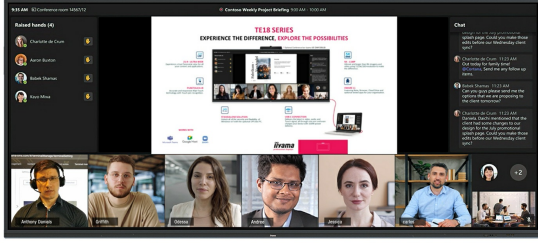

IFP INTERACTIVE DISPLAYS

BİLGİLER

105 inç Ultra Geniş 5K UHD etkileşimli ekran, 21:9 panoramik görüntü ile

TE10518UWI-B1AG, işyerinizde işbirliği ve etkileşimi yeni bir seviyeye taşıyan devrim niteliğinde bir 105 inç 5K UHD Etkileşimli Dokunmatik Ekran. En son teknoloji ve etkileyici bir dizi özellik ve işlevselliğe sahip olan bu etkileşimli ekran, çalışma, iletişim kurma ve fikir paylaşma şeklinizi dönüştürmek üzere tasarlanmıştır. Yönetim kurulu odaları, sınıflar veya işbirliği odaları için olsun, bu 105 inç 21:9 Ultra Geniş etkileşimli dokunmatik ekran, yaratıcılığı, üretkenliği ve sorunsuz iletişimi teşvik etmek için en üstün araçtır.

Microsoft Teams Front Row

21:9 Ultra-Wide Screen

5K - 11 Mega Pixels

PURETOUCH-IR+

iiyama'dan PureTouch-IR+, en yumuşak ve en hızlı etki için 1mm dokunma hassasiyeti sunar.

ÖZELLİKLER

01 EKCRAN ÖZELLİKLERİ

Ekran Boyutu	104.6", 265.7cm
Diyagonal	265.7cm
Panel	VA
Touch Glass	AG kaplamalı cam, zero bonding
Çözünürlük	5120 x 2160 (14.75 megapixel, 5K UHD)
En-Boy Oranı	21:9
Panel Parlaklığı	450 cd/m ²
Işık geçirgenliği	92%
Statik Kontrast	4000:1
Dinamik kontrast	5000:1
Tepki süresi (GTG)	6.5ms
Görüntüleme Alanı	yatay/dikey: 178°/178°, sağ/sol: 89°/89°, yukarı/aşağı: 89°/89°
Renk desteği	(NTSC 90%)
Yatay Sync	30 - 135kHz
Görüntülenebilir alan G x Y	2450 x 1033.6mm, 96.5 x 40.7"
Piksel Aralığı	0.479mm