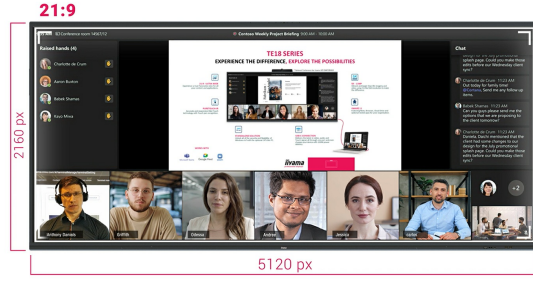

IFP INTERACTIVE DISPLAYS

BİLGİLER

105 inç Ultra Geniş 5K UHD etkileşimli ekran, 21:9 panoramik görüntü ile

TE10518UWI-B1AG, işyerinizde işbirliği ve etkileşimi yeni bir seviyeye taşıyan devrim niteliğinde bir 105 inç 5K UHD Etkileşimli Dokunmatik Ekran. En son teknoloji ve etkileyici bir dizi özellik ve işlevselliğe sahip olan bu etkileşimli ekran, çalışma, iletişim kurma ve fikir paylaşma şeklinizi dönüştürmek üzere tasarlanmıştır. Yönetim kurulu odaları, sınıflar veya işbirliği odaları için olsun, bu 105 inç 21:9 Ultra Geniş etkileşimli dokunmatik ekran, yaratıcılığı, üretkenliği ve sorunsuz iletişimi teşvik etmek için en üstün araçtır.

Microsoft Teams Front Row

21:9 Ultra-Wide Screen

5K - 11 Mega Pixels

PURETOUCH-IR+

iiyama'dan PureTouch-IR+, en yumuşak ve en hızlı etki için 1mm dokunma hassasiyeti sunar.

ÖZELLİKLER

01 EKCRAN ÖZELLİKLERİ

Ekran Boyutu	104.6", 265.7cm
Diyagonal	265.7cm
Panel	VA
Touch Glass	AG kaplamalı cam, zero bonding
Çözünürlük	5120 x 2160 (14.75 megapixel, 5K UHD)
En-Boy Oranı	21:9
Panel Parlaklığı	450 cd/m ²
Işık geçirgenliği	92%
Statik Kontrast	4000:1
Dinamik kontrast	5000:1
Tepki süresi (GTG)	6.5ms
Görüntüleme Alanı	yatay/dikey: 178°/178°, sağ/sol: 89°/89°, yukarı/aşağı: 89°/89°
Renk desteği	(NTSC 90%)
Yatay Sync	30 - 135kHz
Görüntülenebilir alan G x Y	2450 x 1033.6mm, 96.5 x 40.7"
Piksel Aralığı	0.479mm