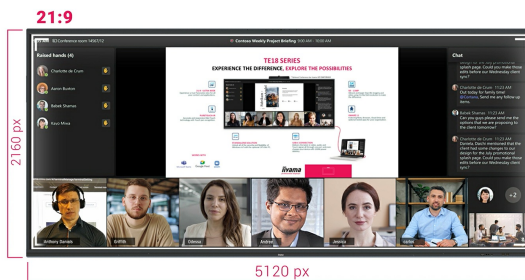

IFP INTERACTIVE DISPLAYS

105" ultraszeroki interaktywny wyświetlacz 5K UHD z panoramicznym widokiem 21:9

TE10518UWI-B1AG to rewolucyjny, interaktywny 105" ekran dotykowy 5K UHD, który wprowadza nowy poziom współpracy i zaangażowania w miejscu pracy. Ten wyposażony w najnowocześniejszą technologię oraz szereg imponujących funkcji i funkcjonalności, interaktywny monitor został zaprojektowany, aby zmienić sposób pracy, komunikacji i dzielenia się pomysłami. Niezależnie od tego, czy chodzi o sale konferencyjne, sale lekcyjne czy miejsca spotkań, ten 105" ekran dotykowy 21:9 Ultra-Wide jest najlepszym narzędziem do wspierania kreatywności, produktywności i płynnej komunikacji.

Microsoft Teams Front Row

Przenieś współpracę na wyższy poziom dzięki preferowanej integracji z Microsoft Teams Front Row. Funkcja umożliwia płynne organizowanie lub dołączanie do wirtualnych spotkań i wideokonferencji przy użyciu interaktywnego ekranu dotykowego jako głównego centrum komunikacji.

21:9 Ultra-Wide Screen

Dzięki ultraszerokim proporcjom, ten interaktywny ekran dotykowy zapewni rozległą przestrzeń roboczą, którą jest w stanie pomieścić wiele okien obok siebie, sprzyjając przy tym wielozadaniowości. Ultra-szeroki format 21:9 jest również idealną optymalizacją dla Microsoft Teams Front Row, zapewniając wyjątkowe wrażenia wszystkim uczestnikom na sali konferencyjnej.

5K - 11 Mega Pixels

Rozdzielczość 5K UHD zapewnia oszałamiające wrażenia wizualne, oferując ostry i wyraźny obraz, gwarantujący prawdziwie wciągające doświadczenia podczas oglądania.

PURETOUCH-IR+

Najnowocześniejsza technologia PureTouch-IR+ zapewnia dokładne i precyzyjne reakcje na dotyk, umożliwiając łatwą interakcję i dodawanie adnotacji.