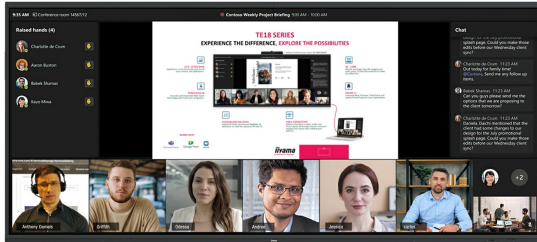

IFP INTERACTIVE DISPLAYS

105" Ultra-wide interactief 5K UHD-scherm met 21:9 panoramisch beeld

De TE10518UWI-B1AG is een revolutionair 105" 5K UHD Interactief Touchscreen dat een nieuw niveau van samenwerking en betrokkenheid naar uw werkruimte brengt. Dit interactieve scherm met geavanceerde technologie en een indrukwekkende reeks functies en mogelijkheden is ontworpen om de manier waarop u werkt, communiceert en ideeën deelt, te transformeren. Of het nu voor vergaderruimtes, klaslokalen of samenwerkingsruimtes is, dit 105" 21:9 Ultra-Wide interactieve touchscreen is het ultieme hulpmiddel om creativiteit, productiviteit en naadloze communicatie te stimuleren.

Microsoft Teams Front Row

Breng uw samenwerking naar een hoger niveau met de integratie van uw keuze, Microsoft Teams Front Row. Met deze functie kunt u naadloos virtuele vergaderingen en videoconferenties hosten of eraan deelnemen met de interactieve touchscreen als uw centrale communicatiehub.

21:9 Ultra-Wide Scherm

Met een ultra-wide beeldverhouding biedt dit interactieve touchscreen een uitgebreid canvas om meerdere contentvensters naast elkaar weer te geven, waardoor de mogelijkheden voor multitasking worden verbeterd. Het 21:9 Ultra Wide-formaat is ook de perfecte optimalisatie voor Microsoft Teams Front Row en biedt een uitzonderlijke ervaring en gelijkheid van vergaderruimten voor alle deelnemers.

5K - 11 Mega Pixels

Ervaar verbluffende visuele beelden met de 5K UHD-resolutie, die heldere en duidelijke afbeeldingen biedt voor een werkelijk meeslepende kijkervaring.

PURETOUCH-IR+

De geavanceerde PureTouch-IR+ technologie zorgt voor nauwkeurige en precieze Touchreacties, waardoor moeiteloze interactie en annotatie mogelijk zijn.