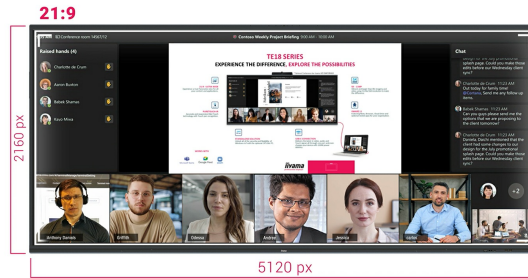

IFP INTERACTIVE DISPLAYS

105" Ultra-wide interactief 5K UHD-scherm met 21:9 panoramisch beeld

De TE10518UWI-B1AG is een revolutionair 105" 5K UHD Interactief Touchscreen dat een nieuw niveau van samenwerking en betrokkenheid naar uw werkruimte brengt. Dit interactieve scherm met geavanceerde technologie en een indrukwekkende reeks functies en mogelijkheden is ontworpen om de manier waarop u werkt, communiceert en ideeën deelt, te transformeren. Of het nu voor vergaderruimtes, klaslokalen of samenwerkingsruimtes is, dit 105" 21:9 Ultra-Wide interactieve touchscreen is het ultieme hulpmiddel om creativiteit, productiviteit en naadloze communicatie te stimuleren.

Microsoft Teams Front Row

Breng uw samenwerking naar een hoger niveau met de integratie van uw keuze, Microsoft Teams Front Row. Met deze functie kunt u naadloos virtuele vergaderingen en videoconferenties hosten of eraan deelnemen met de interactieve touchscreen als uw centrale communicatiehub.

21:9 Ultra-Wide Scherm

Met een ultra-wide beeldverhouding biedt dit interactieve touchscreen een uitgebreid canvas om meerdere contentvensters naast elkaar weer te geven, waardoor de mogelijkheden voor multitasking worden verbeterd. Het 21:9 Ultra Wide-formaat is ook de perfecte optimalisatie voor Microsoft Teams Front Row en biedt een uitzonderlijke ervaring en gelijkheid van vergaderruimten voor alle deelnemers.

5K - 11 Mega Pixels

Ervaar verbluffende visuele beelden met de 5K UHD-resolutie, die heldere en duidelijke afbeeldingen biedt voor een werkelijk meeslepende kijkervaring.

PURETOUCH-IR+

De geavanceerde PureTouch-IR+ technologie zorgt voor nauwkeurige en precieze Touchreacties, waardoor moeiteloze interactie en annotatie mogelijk zijn.