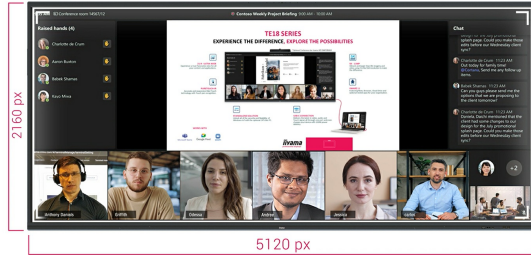

IFP INTERACTIVE DISPLAYS

Display interattivo multi-touch ultra-wide da 105" (265.7 cm) con risoluzione UHD 5K e vista panoramica 21:9

Il TE10518UWI-B1AG è un rivoluzionario display touchscreen interattivo UHD 5K da 105" che porta un nuovo livello di collaborazione e coinvolgimento nel vostro spazio di lavoro. Dotato di una tecnologia all'avanguardia e di una serie di caratteristiche e funzionalità impressionanti, questo display interattivo è stato progettato per trasformare il modo in cui si lavora, si comunica e si condividono le idee. Sia che si tratti di sale riunioni, aule o spazi di collaborazione, questo display interattivo touchscreen da 105" 21:9 Ultra-Wide è lo strumento definitivo per promuovere la creatività, la produttività e una comunicazione senza interruzioni.

Microsoft Teams Front Row

Portate la vostra collaborazione a un livello superiore con l'integrazione di Microsoft Teams Front Row. Questa funzione consente di ospitare o partecipare a riunioni virtuali e videoconferenze utilizzando il touchscreen interattivo come centro di comunicazione.

21:9

Schermo 21:9 Ultra-Wide

Con un rapporto d'aspetto Ultra Wide, questo touchscreen interattivo offre un'ampia superficie per ospitare più finestre di contenuto affiancate, migliorando le capacità di multitasking. Il formato 21:9 Ultra Wide è anche l'ottimizzazione perfetta per Microsoft Teams Front Row, che offre un'esperienza eccezionale e un'equità da sala riunioni per tutti i partecipanti.