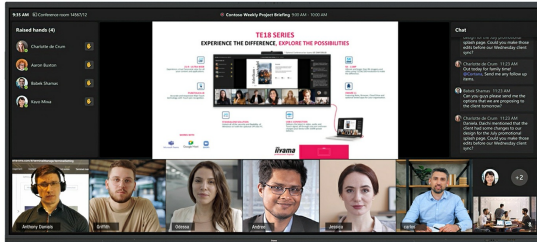

IFP INTERACTIVE DISPLAYS

Display interattivo multi-touch ultra-wide da 105" (265.7 cm) con risoluzione UHD 5K e vista panoramica 21:9

Il TE10518UWI-B1AG è un rivoluzionario display touchscreen interattivo UHD 5K da 105" che porta un nuovo livello di collaborazione e coinvolgimento nel vostro spazio di lavoro. Dotato di una tecnologia all'avanguardia e di una serie di caratteristiche e funzionalità impressionanti, questo display interattivo è stato progettato per trasformare il modo in cui si lavora, si comunica e si condividono le idee. Sia che si tratti di sale riunioni, aule o spazi di collaborazione, questo display interattivo touchscreen da 105" 21:9 Ultra-Wide è lo strumento definitivo per promuovere la creatività, la produttività e una comunicazione senza interruzioni.

Microsoft Teams Front Row

Portate la vostra collaborazione a un livello superiore con l'integrazione di Microsoft Teams Front Row. Questa funzione consente di ospitare o partecipare a riunioni virtuali e videoconferenze utilizzando il touchscreen interattivo come centro di comunicazione.

21:9

Schermo 21:9 Ultra-Wide

Con un rapporto d'aspetto Ultra Wide, questo touchscreen interattivo offre un'ampia superficie per ospitare più finestre di contenuto affiancate, migliorando le capacità di multitasking. Il formato 21:9 Ultra Wide è anche l'ottimizzazione perfetta per Microsoft Teams Front Row, che offre un'esperienza eccezionale e un'equità da sala riunioni per tutti i partecipanti.