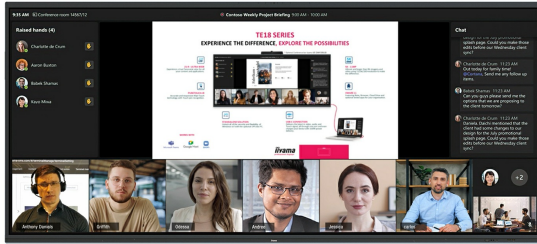

IFP INTERACTIVE DISPLAYS

105" Ultra-wide Interactive 5K UHD display with 21:9 panoramic view

- The TE10518UWI-B1AG is a revolutionary 105" 5K UHD Interactive Touchscreen that brings a new level of collaboration and engagement to your workspace. Boasting cutting-edge technology and a host of impressive features and functionalities, this interactive display is designed to transform the way you work, communicate, and share ideas. Whether it's for boardrooms, classrooms, or collaborative meeting spaces, this 105" 21:9 Ultra-Wide interactive touchscreen is the ultimate tool to foster creativity, productivity, and seamless communication.

Microsoft Teams Front Row

Take your collaboration to the next level with your preferred integration of Microsoft Teams Front Row. This feature allows you to seamlessly host or join virtual meetings and video conferences using the interactive touchscreen as your central communication hub.

21:9 Ultra-Wide Screen

5K - 11 Mega Pixels

PURETOUCH-IR+

Az iiyama PureTouch-IR+ 1mm-es érintési pontosságot biztosít a legsimább és leggyorsabb kommenteléshez.

SPECIFIKÁCIÓ

01 KIJELZŐ JELLEMZŐI

Dizájn	Vékony káva
Átló	104.6", 265.7cm
Panel	VA
Touch Glass	AG coated glass, zero bonding
Natív felbontás	5120 x 2160 (14.75 megapixel, 5K UHD)
Képarány	21:9
Fényerő	450 cd/m ²
Fényáteresztés	92%
Statikus kontraszt	4000:1
Dinamikus kontraszt	5000:1
Válaszidő (GTG)	6.5ms
Látótér	horizontális/vertikális: 178°/178°, jobb/bal: 89°/89°, fel/le: 89°/89°
Szín támogatás	1.07B 10bit (NTSC 90%)
Horizontális szinkronizálás	30 - 135kHz
Látható terület Sz x M	2450 x 1033.6mm, 96.5 x 40.7"
Pixel magasság	0.479mm
Káva színe és felülete	fekete, matt