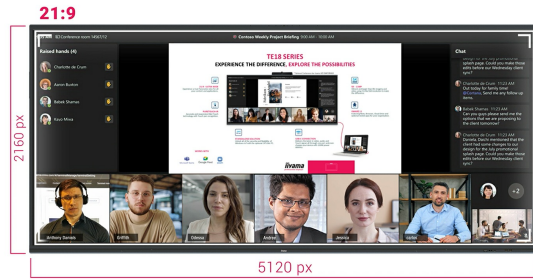

IFP INTERACTIVE DISPLAYS

105" Ultra-wide Interactive 5K UHD display with 21:9 panoramic view

- The TE10518UWI-B1AG is a revolutionary 105" 5K UHD Interactive Touchscreen that brings a new level of collaboration and engagement to your workspace. Boasting cutting-edge technology and a host of impressive features and functionalities, this interactive display is designed to transform the way you work, communicate, and share ideas. Whether it's for boardrooms, classrooms, or collaborative meeting spaces, this 105" 21:9 Ultra-Wide interactive touchscreen is the ultimate tool to foster creativity, productivity, and seamless communication.

Microsoft Teams Front Row

Take your collaboration to the next level with your preferred integration of Microsoft Teams Front Row. This feature allows you to seamlessly host or join virtual meetings and video conferences using the interactive touchscreen as your central communication hub.

21:9 Ultra-Wide Screen

5K - 11 Mega Pixels

PURETOUCH-IR+

Az iiyama PureTouch-IR+ 1mm-es érintési pontosságot biztosít a legsimább és leggyorsabb kommenteléshez.

SPECIFIKÁCIÓ

01 KIJELZŐ JELLEMZŐI

Dizájn	Vékony káva
Átló	104.6", 265.7cm
Panel	VA
Touch Glass	AG coated glass, zero bonding
Natív felbontás	5120 x 2160 (14.75 megapixel, 5K UHD)
Képarány	21:9
Fényerő	450 cd/m ²
Fényáteresztés	92%
Statikus kontraszt	4000:1
Dinamikus kontraszt	5000:1
Válaszidő (GTG)	6.5ms
Látótér	horizontális/vertikális: 178°/178°, jobb/bal: 89°/89°, fel/le: 89°/89°
Szín támogatás	1.07B 10bit (NTSC 90%)
Horizontális szinkronizálás	30 - 135kHz
Látható terület Sz x M	2450 x 1033.6mm, 96.5 x 40.7"
Pixel magasság	0.479mm
Káva színe és felülete	fekete, matt