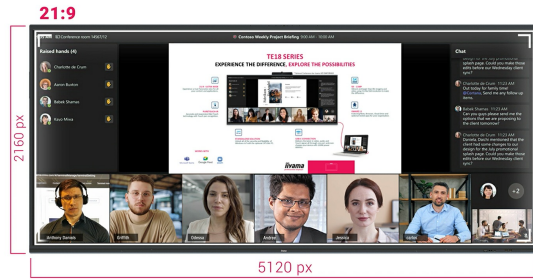

IFP INTERACTIVE DISPLAYS

**Pantalla interactiva Ultra Wide de 105 pulgadas en UHD 5K con vista panorámica 21:9.**

El TE10518UWI-B1AG es una revolucionaria pantalla táctil interactiva de 105 pulgadas en Ultra HD 5K que aporta un nuevo nivel de colaboración y participación a tu espacio de trabajo. Con tecnología de vanguardia y una serie de características y funcionalidades impresionantes, esta pantalla interactiva está diseñada para transformar la forma en que trabajas, te comunicas y compartes ideas. Ya sea para salas de juntas, aulas o espacios de reunión colaborativa, esta pantalla táctil interactiva ultra ancha de 105 pulgadas en formato 21:9 es la herramienta definitiva para fomentar la creatividad, la productividad y la comunicación fluida.

## Microsoft Teams Front Row

Lleve su colaboración al siguiente nivel con la integración preferida de Microsoft Teams Front Row. Esta función te permite organizar o unirte a reuniones virtuales y videoconferencias sin problemas utilizando la pantalla táctil interactiva como eje central de comunicación.

## 21:9 Ultra-Wide Screen

Con una relación de aspecto ultra ancha, esta pantalla táctil interactiva proporciona un lienzo expansivo para acomodar múltiples ventanas de contenido una al lado de la otra, mejorando las capacidades multitarea. El formato 21:9 Ultra Wide también es la optimización perfecta para Microsoft Teams Front Row, lo que proporciona una experiencia excepcional y equidad en la sala de reuniones para todos los asistentes.

## 5K - 11 Mega Pixels

Disfrute de imágenes asombrosas con la resolución 5K UHD, que ofrece imágenes nítidas y claras para una experiencia visual realmente envolvente.