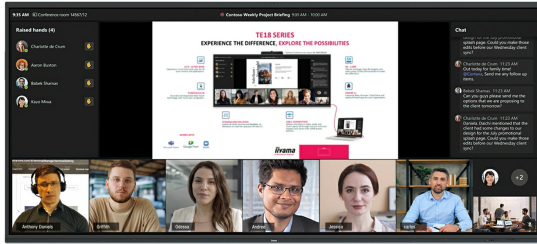

IFP INTERACTIVE DISPLAYS

**Pantalla interactiva Ultra Wide de 105 pulgadas en UHD 5K con vista panorámica 21:9.**

El TE10518UWI-B1AG es una revolucionaria pantalla táctil interactiva de 105 pulgadas en Ultra HD 5K que aporta un nuevo nivel de colaboración y participación a tu espacio de trabajo. Con tecnología de vanguardia y una serie de características y funcionalidades impresionantes, esta pantalla interactiva está diseñada para transformar la forma en que trabajas, te comunicas y compartes ideas. Ya sea para salas de juntas, aulas o espacios de reunión colaborativa, esta pantalla táctil interactiva ultra ancha de 105 pulgadas en formato 21:9 es la herramienta definitiva para fomentar la creatividad, la productividad y la comunicación fluida.

## Microsoft Teams Front Row

Lleve su colaboración al siguiente nivel con la integración preferida de Microsoft Teams Front Row. Esta función te permite organizar o unirte a reuniones virtuales y videoconferencias sin problemas utilizando la pantalla táctil interactiva como eje central de comunicación.

## 21:9 Ultra-Wide Screen

Con una relación de aspecto ultra ancha, esta pantalla táctil interactiva proporciona un lienzo expansivo para acomodar múltiples ventanas de contenido una al lado de la otra, mejorando las capacidades multitarea. El formato 21:9 Ultra Wide también es la optimización perfecta para Microsoft Teams Front Row, lo que proporciona una experiencia excepcional y equidad en la sala de reuniones para todos los asistentes.

## 5K - 11 Mega Pixels

Disfrute de imágenes asombrosas con la resolución 5K UHD, que ofrece imágenes nítidas y claras para una experiencia visual realmente envolvente.