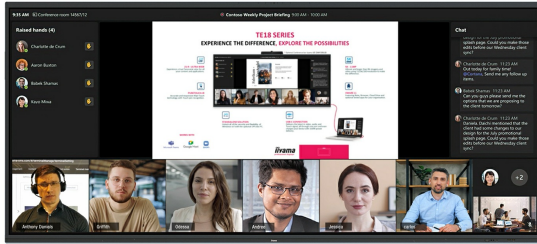

IFP INTERACTIVE DISPLAYS

**Interaktives 105" (265.7 cm)
Ultra-wide Multi-Touch-Display
mit 5K UHD-Auflösung und 21:9-
Panoramablick**

Der TE10518UWI-B1AG ist ein revolutionäres interaktives 105" 5K UHD-Multi-Touchscreen-Display, welches eine neue Ebene der Zusammenarbeit und des Engagements in den Arbeitsbereich bringt. Das interaktive Display ist mit modernster Technologie und einer Vielzahl von beeindruckenden Funktionen ausgestattet und wurde entwickelt, um die Art und Weise, wie wir arbeiten, kommunizieren und Ideen teilen, zu verändern. Ob in Besprechungsräumen, Klassenzimmern oder bei der Zusammenarbeit in Meetings - dieses interaktive 105" Display im 21:9-Ultra-Wide-Format ist das ultimative Werkzeug zur Förderung von Kreativität, Produktivität und einer nahtlosen Kommunikation.

Microsoft Teams Front Row

Bringen Sie Ihre Zusammenarbeit auf die nächste Stufe mit der Integration von Microsoft Teams Front Row. Mit dieser Funktion können Sie nahtlos virtuelle Meetings und Videokonferenzen veranstalten oder daran teilnehmen, indem Sie den interaktiven Touchscreen als zentralen Kommunikationsknotenpunkt nutzen.

21:9 Ultra-Wide Display

Mit seinem Ultra-Wide Seitenverhältnis bietet dieser interaktive Touchscreen eine große Leinwand, auf der mehrere Inhaltsfenster nebeneinander angezeigt werden können, was die Multitasking-Fähigkeiten verbessert. Das 21:9 Ultra-Wide-Format ist auch die perfekte Optimierung für Microsoft Teams Front Row und bietet allen Teilnehmern ein außergewöhnliches Erlebnis und eine gleichwertige Nutzung des Meetingraums.

5K - 11 Megapixel

Erleben Sie atemberaubende Bilder mit der 5K-UHD-Auflösung, die gestochen scharfe und klare Bilder für ein wirklich beeindruckendes Seherlebnis bietet.

PURETOUCH-IR+

PureTouch-IR+ von iiyama bietet eine Berührungsgenauigkeit von 1 mm und ermöglicht eine äußerst angenehme und schnelle Touch-Funktionalität bei jeder Annotation.