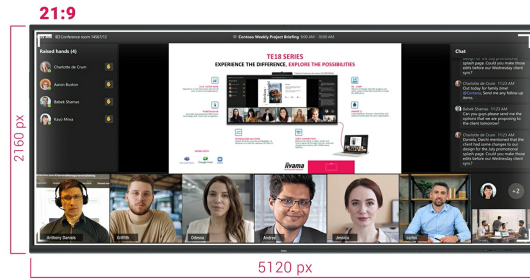

IFP INTERACTIVE DISPLAYS

**Interaktives 105" (265.7 cm)
Ultra-wide Multi-Touch-Display
mit 5K UHD-Auflösung und 21:9-
Panoramablick**

Der TE10518UWI-B1AG ist ein revolutionäres interaktives 105" 5K UHD-Multi-Touchscreen-Display, welches eine neue Ebene der Zusammenarbeit und des Engagements in den Arbeitsbereich bringt. Das interaktive Display ist mit modernster Technologie und einer Vielzahl von beeindruckenden Funktionen ausgestattet und wurde entwickelt, um die Art und Weise, wie wir arbeiten, kommunizieren und Ideen teilen, zu verändern. Ob in Besprechungsräumen, Klassenzimmern oder bei der Zusammenarbeit in Meetings - dieses interaktive 105" Display im 21:9-Ultra-Wide-Format ist das ultimative Werkzeug zur Förderung von Kreativität, Produktivität und einer nahtlosen Kommunikation.

Microsoft Teams Front Row

Bringen Sie Ihre Zusammenarbeit auf die nächste Stufe mit der Integration von Microsoft Teams Front Row. Mit dieser Funktion können Sie nahtlos virtuelle Meetings und Videokonferenzen veranstalten oder daran teilnehmen, indem Sie den interaktiven Touchscreen als zentralen Kommunikationsknotenpunkt nutzen.

21:9 Ultra-Wide Display

Mit seinem Ultra-Wide Seitenverhältnis bietet dieser interaktive Touchscreen eine große Leinwand, auf der mehrere Inhaltsfenster nebeneinander angezeigt werden können, was die Multitasking-Fähigkeiten verbessert. Das 21:9 Ultra-Wide-Format ist auch die perfekte Optimierung für Microsoft Teams Front Row und bietet allen Teilnehmern ein außergewöhnliches Erlebnis und eine gleichwertige Nutzung des Meetingraums.

5K - 11 Megapixel

Erleben Sie atemberaubende Bilder mit der 5K-UHD-Auflösung, die gestochen scharfe und klare Bilder für ein wirklich beeindruckendes Seherlebnis bietet.

PURETOUCH-IR+

PureTouch-IR+ von iiyama bietet eine Berührungsgenauigkeit von 1 mm und ermöglicht eine äußerst angenehme und schnelle Touch-Funktionalität bei jeder Annotation.