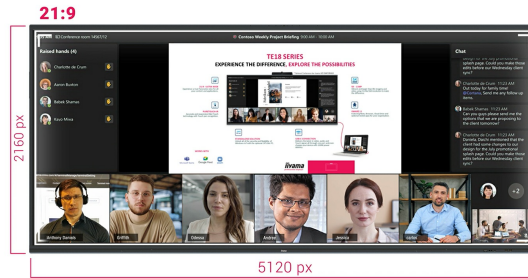

IFP INTERACTIVE DISPLAYS

105" Ultra-wide Interactive 5K UHD display with 21:9 panoramic view

- The TE10518UWI-B1AG is a revolutionary 105" 5K UHD Interactive Touchscreen that brings a new level of collaboration and engagement to your workspace. Boasting cutting-edge technology and a host of impressive features and functionalities, this interactive display is designed to transform the way you work, communicate, and share ideas. Whether it's for boardrooms, classrooms, or collaborative meeting spaces, this 105" 21:9 Ultra-Wide interactive touchscreen is the ultimate tool to foster creativity, productivity, and seamless communication.

Microsoft Teams Front Row

Posuňte svou spolupráci na další úroveň díky integraci Microsoft Teams Front Row. Tato funkce vám umožňuje bezproblémově hostit virtuální schůzky a videokonference nebo se k nim připojit pomocí interaktivní dotykové obrazovky jako vašeho centrálního komunikačního centra.

21:9 Ultra-Wide Screen

Díky ultraširokoúhlému poměru stran poskytujete tato interaktivní dotyková obrazovka rozsáhlé plátno pro umístění více oken obsahu vedle sebe, což zlepšuje možnosti multitaskingu. Formát 21:9 Ultra Wide je také dokonalou optimalizací pro Microsoft Teams Front Row, která všem účastníkům přináší výjimečný zážitek a rovnost zasedací místnosti.

5K - 11 Mega Pixels

Zažijte ohromující obraz s rozlišením 5K UHD, které nabízí ostrý a jasný obraz pro skutečně pohlcující zážitek ze sledování.

PURETOUCH-IR+

Nejmodernější technologie PureTouch-IR+ zajišťuje přesné a precizní odezvy na dotyk, což umožňuje snadnou interakci a anotaci.