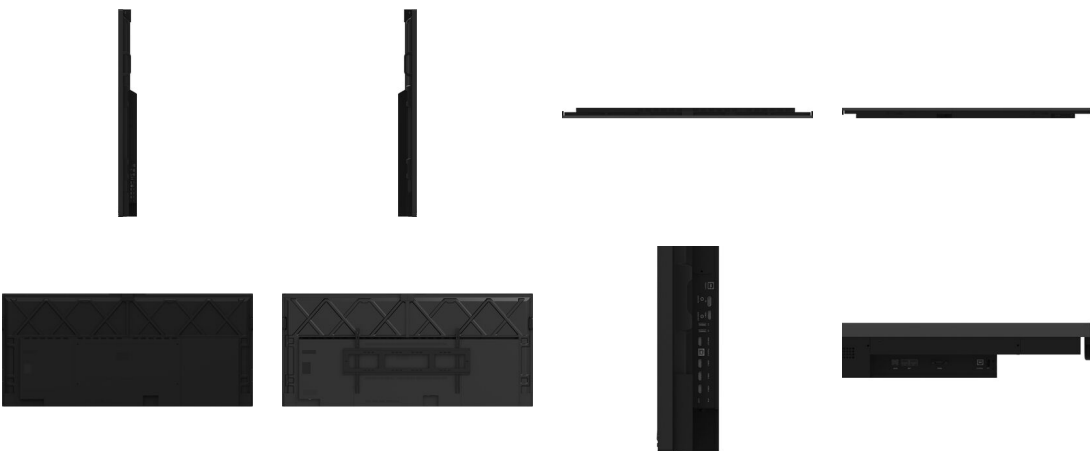

09 UDRŽITELNOST

Předpisy	CB, CE, TÜV-Bauart, EAC, RoHS support, ErP, WEEE, REACH (RoHS)
REACH SVHC	nad 0.1% olova

10 ROZMĚRY / HMOTNOST

Rozměry výrobku Š x V x D	2507.2 x 1130.1 x 103mm
Rozměry balení Š x V x D	2668 x 1305 x 280mm
Váha (bez balení)	91.4kg
Váha (s balením)	119.5kg
EAN code	4948570122011