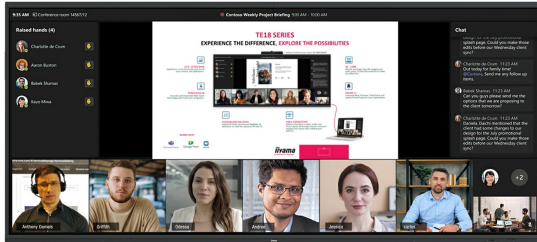

IFP INTERACTIVE DISPLAYS

105" Ultra-wide Interactive 5K UHD display with 21:9 panoramic view

- The TE10518UWI-B1AG is a revolutionary 105" 5K UHD Interactive Touchscreen that brings a new level of collaboration and engagement to your workspace. Boasting cutting-edge technology and a host of impressive features and functionalities, this interactive display is designed to transform the way you work, communicate, and share ideas. Whether it's for boardrooms, classrooms, or collaborative meeting spaces, this 105" 21:9 Ultra-Wide interactive touchscreen is the ultimate tool to foster creativity, productivity, and seamless communication.

Microsoft Teams Front Row

Posuňte svou spolupráci na další úroveň díky integraci Microsoft Teams Front Row. Tato funkce vám umožňuje bezproblémově hostit virtuální schůzky a videokonference nebo se k nim připojit pomocí interaktivní dotykové obrazovky jako vašeho centrálního komunikačního centra.

21:9 Ultra-Wide Screen

Díky ultraširokoúhlému poměru stran poskytujete tato interaktivní dotyková obrazovka rozsáhlé plátno pro umístění více oken obsahu vedle sebe, což zlepšuje možnosti multitaskingu. Formát 21:9 Ultra Wide je také dokonalou optimalizací pro Microsoft Teams Front Row, která všem účastníkům přináší výjimečný zážitek a rovnost zasedací místnosti.

5K - 11 Mega Pixels

Zažijte ohromující obraz s rozlišením 5K UHD, které nabízí ostrý a jasný obraz pro skutečně pohlcující zážitek ze sledování.

PURETOUCH-IR+

Nejmodernější technologie PureTouch-IR+ zajišťuje přesné a precizní odezvy na dotyk, což umožňuje snadnou interakci a anotaci.