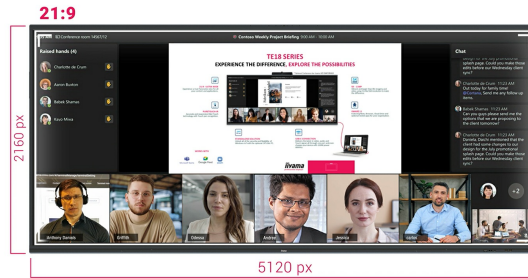

IFP INTERACTIVE DISPLAYS

INFORMATION

**105" Ultra-wide Interactive 5K UHD display with 21:9 panoramic view**

- The TE10518UWI-B1AG is a revolutionary 105" 5K UHD Interactive Touchscreen that brings a new level of collaboration and engagement to your workspace. Boasting cutting-edge technology and a host of impressive features and functionalities, this interactive display is designed to transform the way you work, communicate, and share ideas. Whether it's for boardrooms, classrooms, or collaborative meeting spaces, this 105" 21:9 Ultra-Wide interactive touchscreen is the ultimate tool to foster creativity, productivity, and seamless communication.

## Microsoft Teams Front Row

Переведите сотрудничество на новый уровень благодаря интеграции Microsoft Teams Front Row. Эта функция позволяет беспрепятственно проводить или присоединяться к виртуальным встречам и видеоконференциям, используя интерактивный сенсорный экран в качестве центрального узла связи.

## 21:9 Ultra-Wide Screen

Этот интерактивный сенсорный экран со сверхшироким соотношением сторон обеспечивает обширное поле для размещения нескольких окон контента рядом друг с другом, расширяя возможности многозадачности. Сверхширокий формат 21:9 также является идеальной оптимизацией для Microsoft Teams Front Row, обеспечивая исключительный опыт и равные возможности в конференц-зале для всех участников.

## 5K - 11 Mega Pixels

Наслаждайтесь потрясающими визуальными эффектами с разрешением 5K UHD, предлагающими живые и четкие изображения для полного погружения в просмотр.