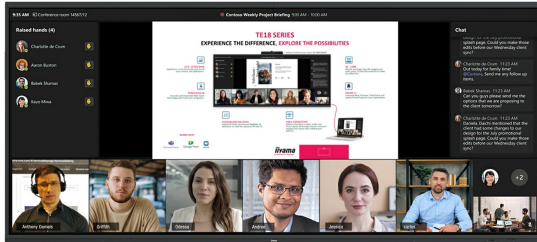

IFP INTERACTIVE DISPLAYS

INFORMATION

**105" Ultra-wide Interactive 5K UHD display with 21:9 panoramic view**

- The TE10518UWI-B1AG is a revolutionary 105" 5K UHD Interactive Touchscreen that brings a new level of collaboration and engagement to your workspace. Boasting cutting-edge technology and a host of impressive features and functionalities, this interactive display is designed to transform the way you work, communicate, and share ideas. Whether it's for boardrooms, classrooms, or collaborative meeting spaces, this 105" 21:9 Ultra-Wide interactive touchscreen is the ultimate tool to foster creativity, productivity, and seamless communication.

## Microsoft Teams Front Row

Переведите сотрудничество на новый уровень благодаря интеграции Microsoft Teams Front Row. Эта функция позволяет беспрепятственно проводить или присоединяться к виртуальным встречам и видеоконференциям, используя интерактивный сенсорный экран в качестве центрального узла связи.

## 21:9 Ultra-Wide Screen

Этот интерактивный сенсорный экран со сверхшироким соотношением сторон обеспечивает обширное поле для размещения нескольких окон контента рядом друг с другом, расширяя возможности многозадачности. Сверхширокий формат 21:9 также является идеальной оптимизацией для Microsoft Teams Front Row, обеспечивая исключительный опыт и равные возможности в конференц-зале для всех участников.

## 5K - 11 Mega Pixels

Наслаждайтесь потрясающими визуальными эффектами с разрешением 5K UHD, предлагающими живые и четкие изображения для полного погружения в просмотр.