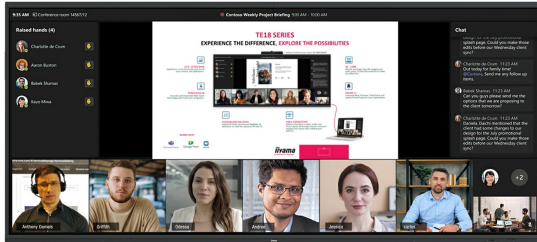

IFP INTERACTIVE DISPLAYS

105" Ultra-wide interactief 5K UHD-scherm met 21:9 panoramisch beeld

De TE10518UWI-B1AG is een revolutionair 105" 5K UHD Interactief Touchscreen dat een nieuw niveau van samenwerking en betrokkenheid naar uw werkruimte brengt. Dit interactieve scherm met geavanceerde technologie en een indrukwekkende reeks functies en mogelijkheden is ontworpen om de manier waarop u werkt, communiceert en ideeën deelt, te transformeren. Of het nu voor vergaderruimtes, klaslokalen of samenwerkingsruimtes is, dit 105" 21:9 Ultra-Wide interactieve touchscreen is het ultieme hulpmiddel om creativiteit, productiviteit en naadloze communicatie te stimuleren.

Microsoft Teams Front Row

Breng uw samenwerking naar een hoger niveau met de integratie van Microsoft Teams Front Row. Met deze functie kunt u naadloos virtuele vergaderingen en videoconferenties hosten of eraan deelnemen met de interactieve touchscreen als uw centrale communicatiehub.

21:9 Ultra-Wide Scherm

Met een ultra-wide beeldverhouding biedt dit interactieve touchscreen een uitgebreid canvas om meerdere contentvensters naast elkaar weer te geven, waardoor de mogelijkheden voor multitasking worden verbeterd. Het 21:9 Ultra Wide-formaat is ook de perfecte optimalisatie voor Microsoft Teams Front Row en biedt een uitzonderlijke ervaring en gelijkheid van vergaderruimten voor alle deelnemers.

5K - 11 Mega Pixels

Ervaar verbluffende visuele beelden met de 5K UHD-resolutie, die heldere en duidelijke afbeeldingen biedt voor een werkelijk meeslepende kijkervaring.

PURETOUCH-IR+

De geavanceerde PureTouch-IR+ technologie zorgt voor nauwkeurige en precieze Touchreacties, waardoor moeiteloze interactie en annotatie mogelijk zijn.