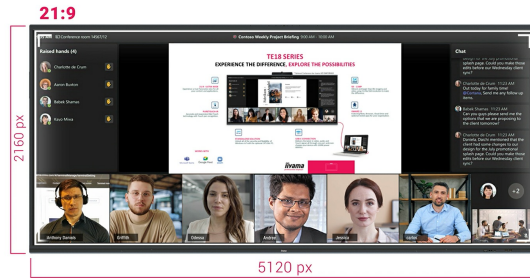

IFP INTERACTIVE DISPLAYS

105" Ultra-wide interactief 5K UHD-scherm met 21:9 panoramisch beeld

De TE10518UWI-B1AG is een revolutionair 105" 5K UHD Interactief Touchscreen dat een nieuw niveau van samenwerking en betrokkenheid naar uw werkruimte brengt. Dit interactieve scherm met geavanceerde technologie en een indrukwekkende reeks functies en mogelijkheden is ontworpen om de manier waarop u werkt, communiceert en ideeën deelt, te transformeren. Of het nu voor vergaderruimtes, klaslokalen of samenwerkingsruimtes is, dit 105" 21:9 Ultra-Wide interactieve touchscreen is het ultieme hulpmiddel om creativiteit, productiviteit en naadloze communicatie te stimuleren.

Microsoft Teams Front Row

Breng uw samenwerking naar een hoger niveau met de integratie van Microsoft Teams Front Row. Met deze functie kunt u naadloos virtuele vergaderingen en videoconferenties hosten of eraan deelnemen met de interactieve touchscreen als uw centrale communicatiehub.

21:9 Ultra-Wide Scherm

Met een ultra-wide beeldverhouding biedt dit interactieve touchscreen een uitgebreid canvas om meerdere contentvensters naast elkaar weer te geven, waardoor de mogelijkheden voor multitasking worden verbeterd. Het 21:9 Ultra Wide-formaat is ook de perfecte optimalisatie voor Microsoft Teams Front Row en biedt een uitzonderlijke ervaring en gelijkheid van vergaderruimten voor alle deelnemers.

5K - 11 Mega Pixels

Ervaar verbluffende visuele beelden met de 5K UHD-resolutie, die heldere en duidelijke afbeeldingen biedt voor een werkelijk meeslepende kijkervaring.

PURETOUCH-IR+

De geavanceerde PureTouch-IR+ technologie zorgt voor nauwkeurige en precieze Touchreacties, waardoor moeiteloze interactie en annotatie mogelijk zijn.