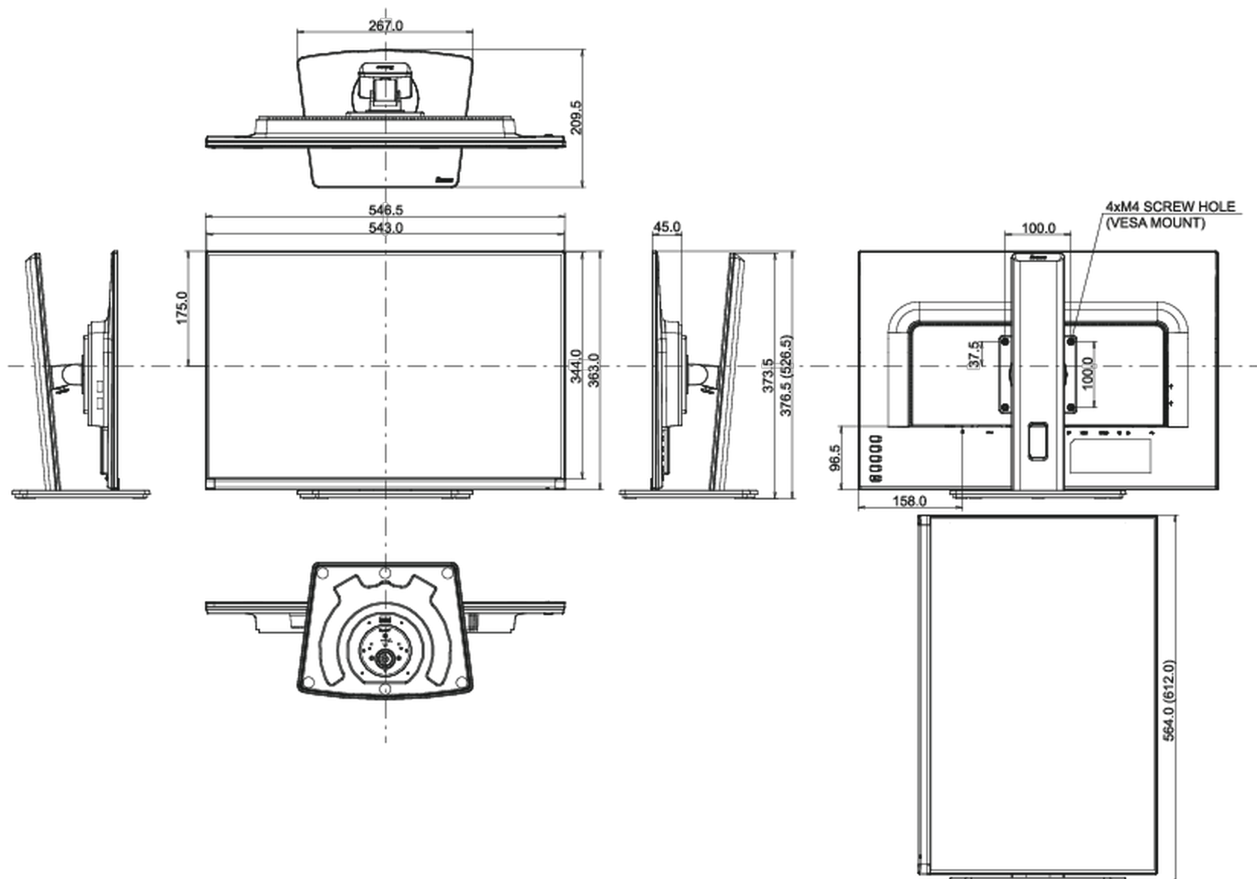

05 INBEGREPEN ACCESSOIRES

Kabels

Stroom, USB, HDMI, DP

Overige

Quick guide handleiding, veiligheidsinstructies

06 POWER-MANAGEMENT

Voeding

intern

Stroomvoorziening

AC 100 - 240V, 50/60Hz

Energieverbruik

28W typisch, 0.5W stand by, 0.3W uit modus

07 DUURZAAMHEID

Richtlijnen

TCO Certified, CE, TÜV-Bauart, EAC, PSE, RoHS support, ErP, WEEE, VCCI, REACH, UKCA

Energie efficiëntie klasse (Regulation (EU) 2017/1369)

F

REACH SVHC

meer dan 0.1%: Lood

08 AFMETINGEN / GEWICHT

Product afmetingen B x H x D

546.5 x 376.5 (526.5) x 209.5mm

Doos afmetingen B x H x D

629 x 452 x 160mm

Gewicht (zonder doos)

5kg

Gewicht (inclusief doos)

6.5kg

EAN code

4948570121465