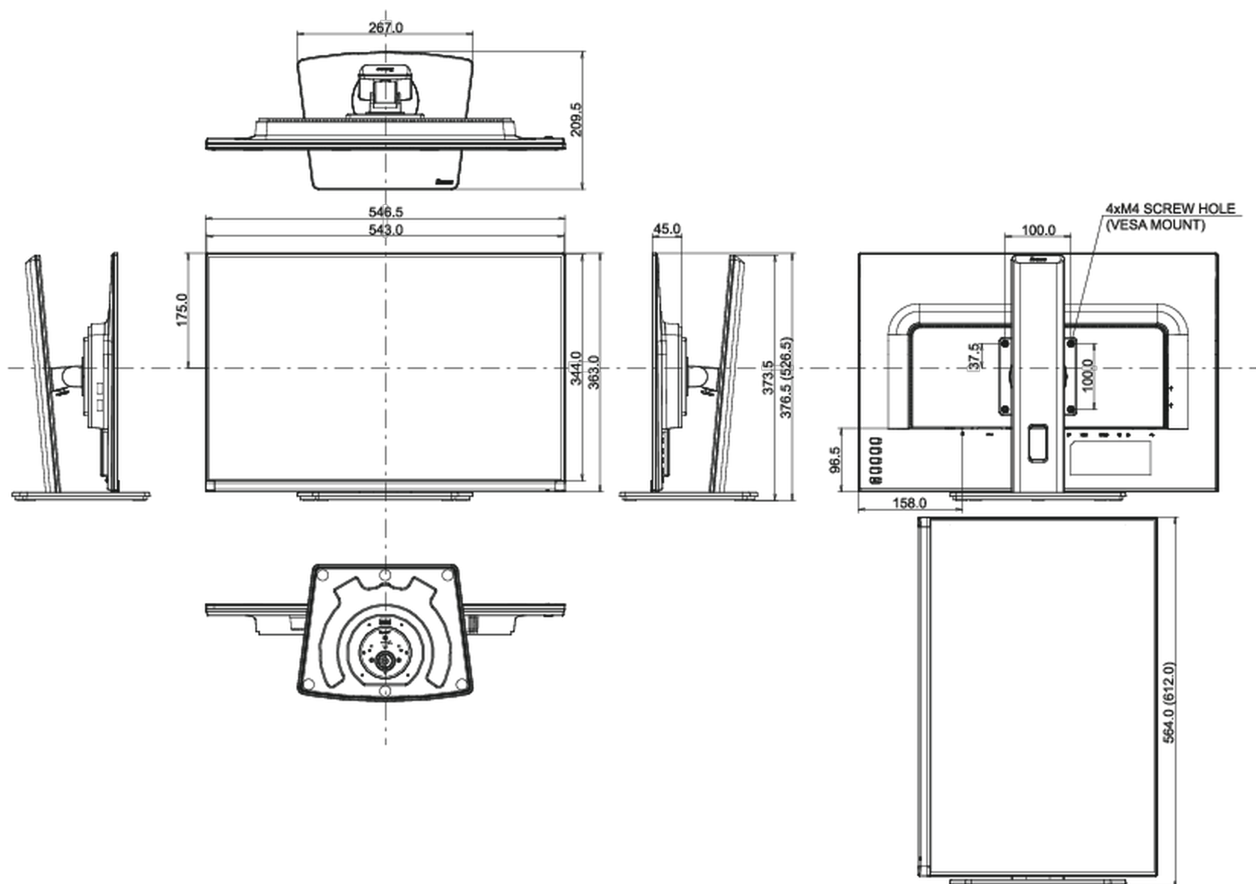

04 MECHANIKUS

Kijelző helyzetének beállításai	magasság, forgatható, billenthető, forgatható (forgatás mindkét oldalra)
Magasság beállítása	150mm
Forgatás (PIVOT funkció - portré mód)	90°
Forgó állvány	90°; 45° bal; 45° jobb
Hajlásszög	23° fel; 5° le
VESA állvány	100 x 100mm
Kábelkezelő rendszer	igen

08 MÉRETEK / SÚLY

Termék méretei Sz x H x M	546.5 x 376.5 (526.5) x 209.5mm
Doboz méretei Sz x H x M	629 x 452 x 160mm
Súly (doboz nélkül)	5kg
Súly (dobozzal)	6.5kg
EAN kód	4948570121465

All trademarks and registered trademarks acknowledged. E & O E. Specification subject to change without notice. All LCD's comply with ISO-9241-307:2008 in connection with pixel defects.