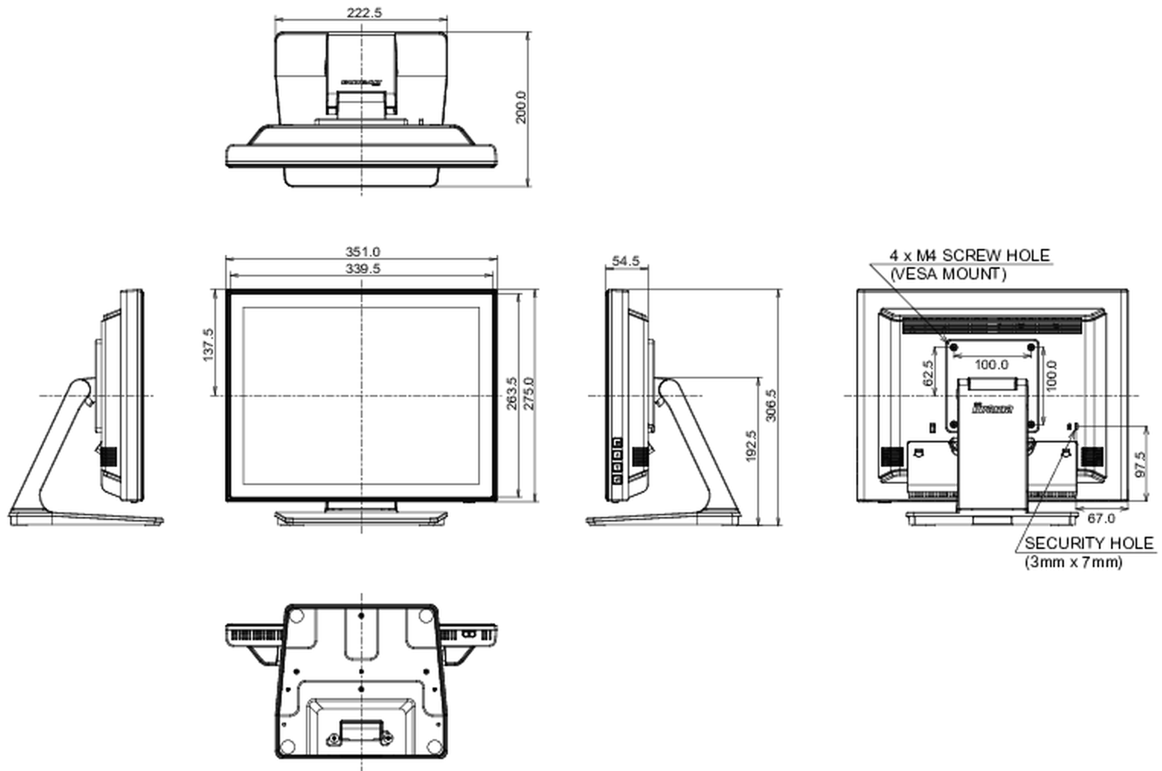

Classe efficienza energetica (Regulation (EU) 2017/1369) E

REACH SVHC sopra 0.1%: Piombo

10 DIMENSIONI / PESO

Prodotti dimensioni L x H x P 351 x 306.5 x 200mm

Peso (netto) 3.7kg

EAN code 4948570122097

Tutti i marchi e i marchi registrati citati. E & O E. Specifiche soggette a modifiche senza preavviso. Tutti i display LCD è conforme alla norma ISO-9241-307:2008 in connessione con difetti dei pixel.