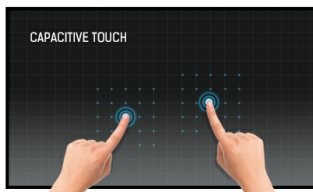

Touchscreen a 10 tocchi da 15" con Projective Capacitive

Il monitor multi-touch T1532MSC-B1S da 15" si avvale della tecnologia Projective Capacitive, che, grazie a un rivestimento in vetro dello schermo, garantisce un'elevata durezza, una resistenza ai graffi e una perfetta qualità delle immagini. La funzione touch rimane inalterata anche in caso di vetro graffiato. Una base solida e stabile sostiene il touchscreen grazie a un supporto regolabile, che offre angoli di posizionamento pari a 90°. I pulsanti del menu sono posizionati sul lato dello schermo; possono essere bloccati per evitare manomissioni e includono una funzione pratica per disattivare il touchscreen durante le operazioni di pulizia del monitor. Inoltre, il design del vetro edge-to-edge crea una finitura accattivante grazie a una trasmissione molto luminosa che garantisce un'immagine perfettamente chiara e colori brillanti.

Tecnologia tattile - PCAP

Questa tecnologia si avvale di una griglia di sensori composta di fili micro sottili, integrata nel vetro che riveste lo schermo. Posizionando il dito sul vetro, le caratteristiche elettriche della griglia di sensori variano e quindi viene rilevato il tocco. Grazie al rivestimento in vetro, questa tecnologia non si danneggia con il tempo e la funzione touch rimane inalterata anche in caso di vetro graffiato. Offre una perfetta qualità delle immagini e funziona con il dito umano (anche se la mano indossa dei guanti in lattice) e con la stilo magnetica.

Design	Edge to edge glass
Diagonale	15", 38cm
Pannello	TN
Risoluzione nativa	1024 x 768 (0.8 megapixel)
Format	4:3
Luminosità	350 cd/m ²
Luminosità	315 cd/m ² con touch
Trasmissione luce	90%
Contrasto statico	800:1
Tempo di risposta (BTB)	8ms
Angolo di visione	orizzontale/verticale: 176°/176°, sinistra/destro 88°/88°, alto/giù: 88°/88°
Siincronizzazione orizzontale	31 - 60kHz
Angolo di visione L x H	304.1 x 228.1mm
Pixel pitch	0.297mm
cornice colore e finitura	nero, opaca