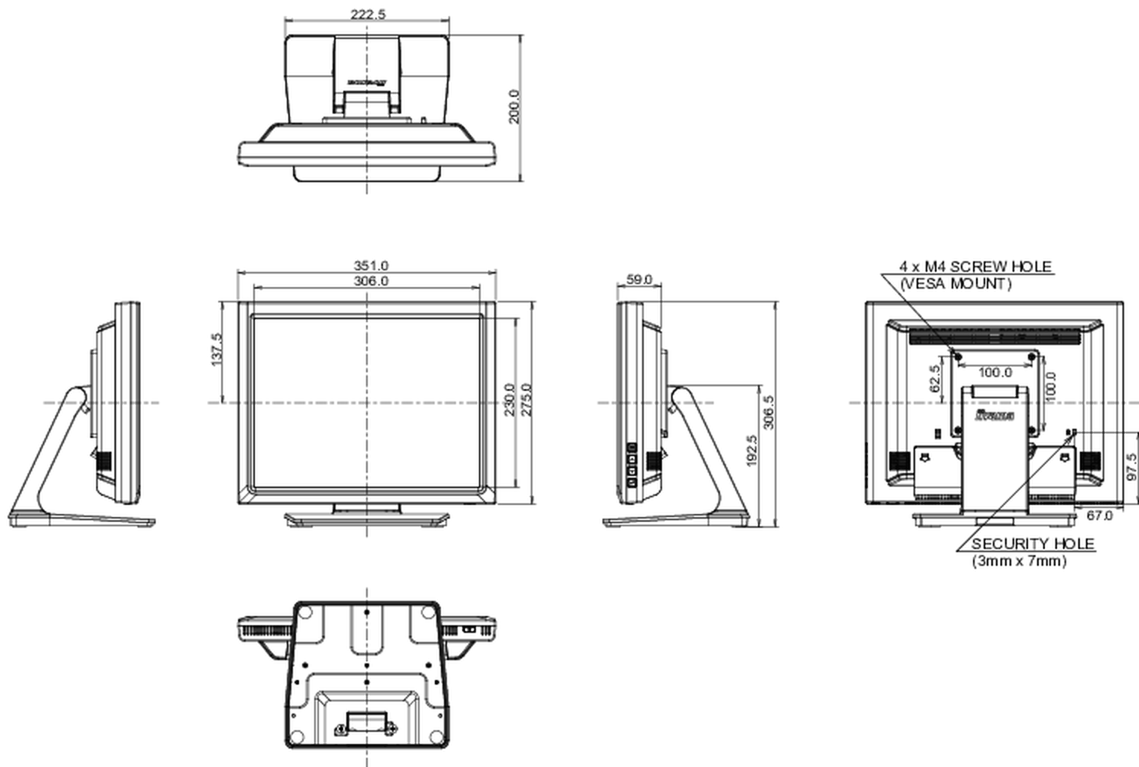

## 10 РАЗМЕР / ВЕС

Размер продукта Ш x В x Г 351 x 306.5 x 200мм

Вес (без упаковки) 4.1кг

EAN код 4948570122073

*Все товарные знаки и торговые марки являются собственностью их владельцев и они защищены. Ошибки и изменения допускаются. Спецификации могут быть изменены без уведомления. Все LCD мониторы соответствуют стандарту ISO-9241-307:2008 по политике битых пикселей.*