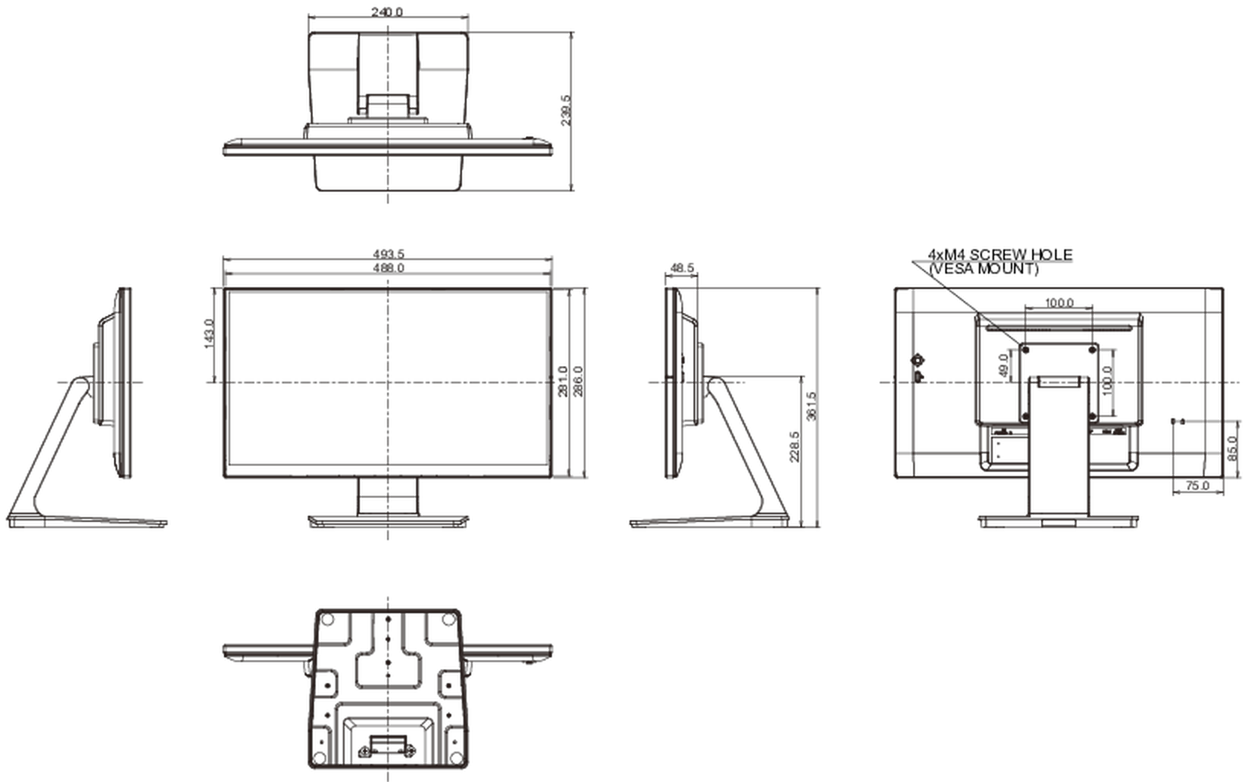

All trademarks and registered trademarks acknowledged. E & O E. Specification subject to change without notice. All LCD's comply with ISO-9241-307:2008 in connection with pixel defects.

© IYAMA CORPORATION. ALL RIGHTS RESERVED