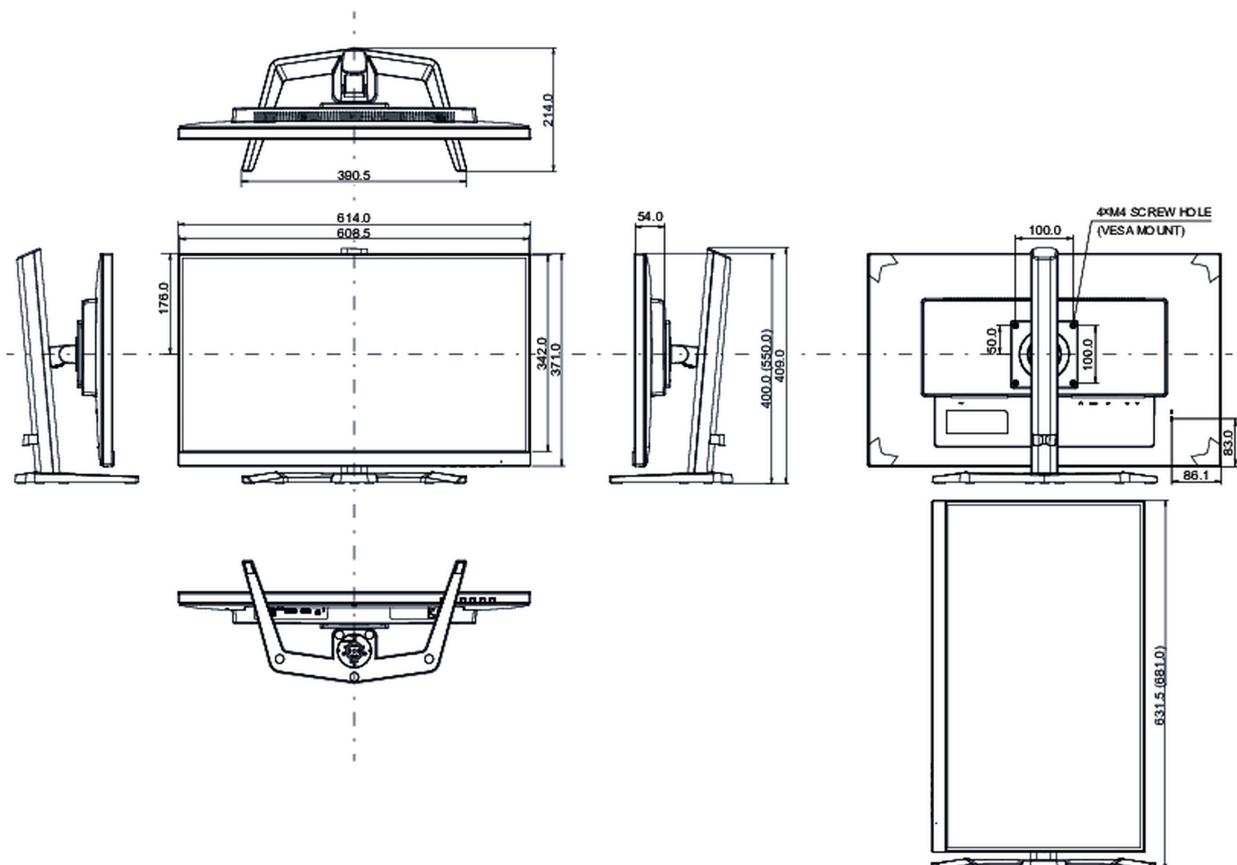

## 08 AFMETINGEN / GEWICHT

Product afmetingen B x H x D 614 x 400 (550) x 214mm

Doos afmetingen B x H x D 692 x 506 x 207mm

Gewicht (zonder doos) 5.7kg

Gewicht (inclusief doos) 7,7kg

EAN code 4948570121939