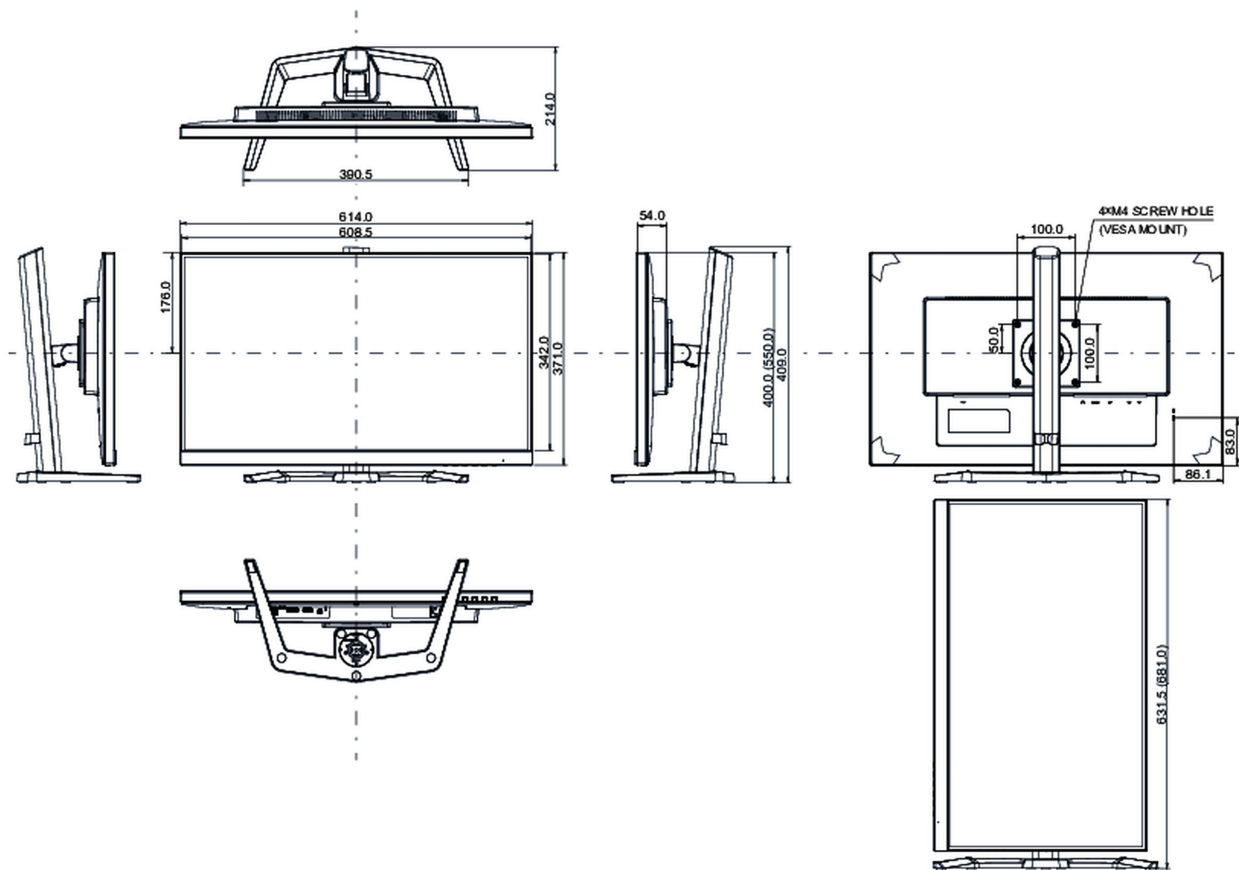

04 MECHANIKUS

Kijelző helyzetének beállításai	magasság, forgatás, billenthető
Magasság beállítása	150mm
Forgatás (PIVOT funkció - portré mód)	90°
Hajlásszög	23° fel; 5° le
VESA állvány	100 x 100mm

Kábelkezelő rendszer	igen
----------------------	------

Termék méretei Sz x H x M	614 x 400 (550) x 214mm
Doboz méretei Sz x H x M	692 x 506 x 207mm
Súly (doboz nélkül)	5.7kg
Súly (dobozzal)	7,7kg
EAN kód	4948570121939

All trademarks and registered trademarks acknowledged. E & O E. Specification subject to change without notice. All LCD's comply with ISO-9241-307:2008 in connection with pixel defects.