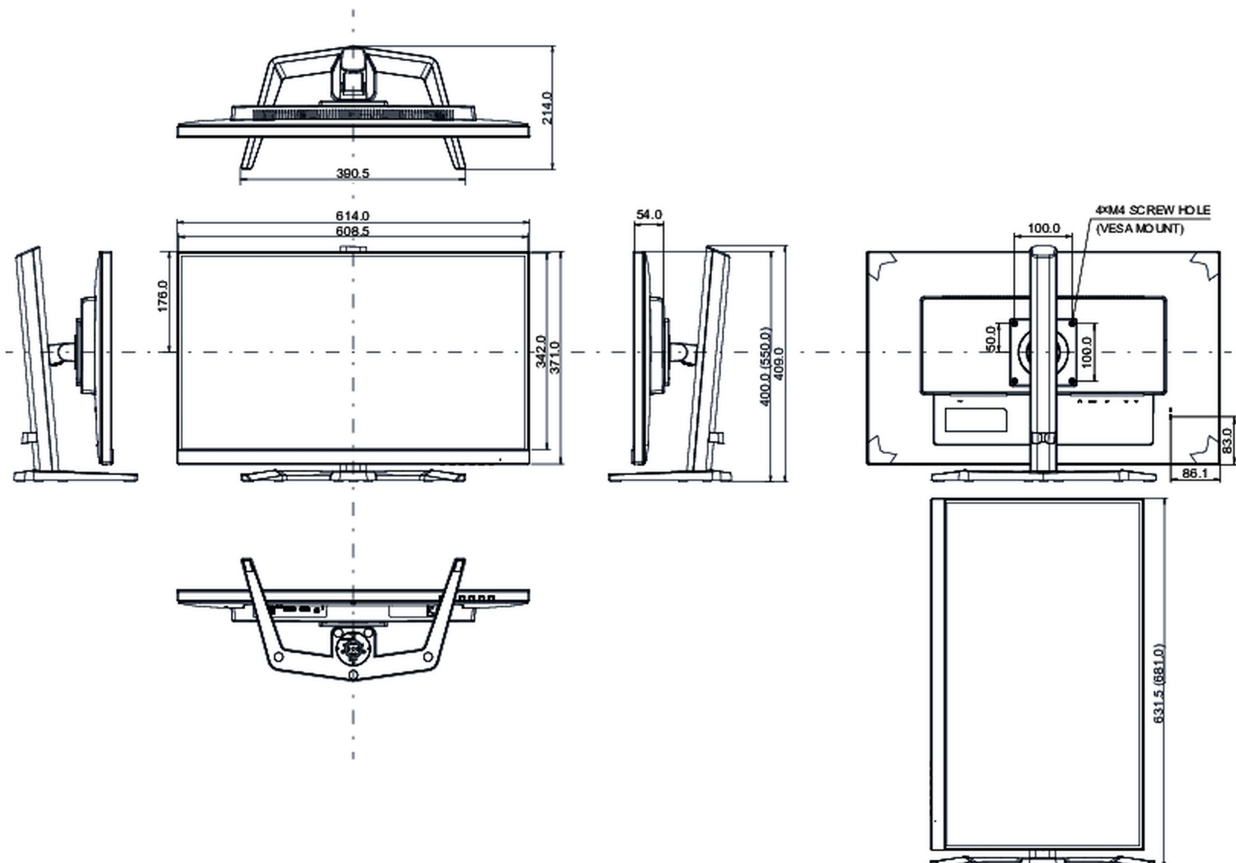

Крепления для кабелей

да

05 6.АКСЕССУАРЫ

Кабели

Питание, USB, HDMI, DP

Прочее

Краткое руководство по началу работы, Руководство по безопасности

06 POWER-MANAGEMENT

Блок питания

внутренний

Питание

AC 100 - 240V, 50/60Гц

Потребляемая мощность

33W стандарт, 0.5W ожидание, 0.5W отключено

07 СТАНДАРТЫ

Сертификаты

CE, TÜV-Bauart, EAC, PSE, RoHS support, ErP, WEEE, VCCI, REACH, UKCA

REACH SVHC

свинца, превышает 0.1%

08 РАЗМЕР / ВЕС

Размер продукта Ш x В x Г

614 x 400 (550) x 214мм

Размер коробки Ш x В x Г

692 x 506 x 207мм

Вес (без упаковки)

5.7кг

Вес (с упаковкой)

7,7кг

EAN код

4948570121939