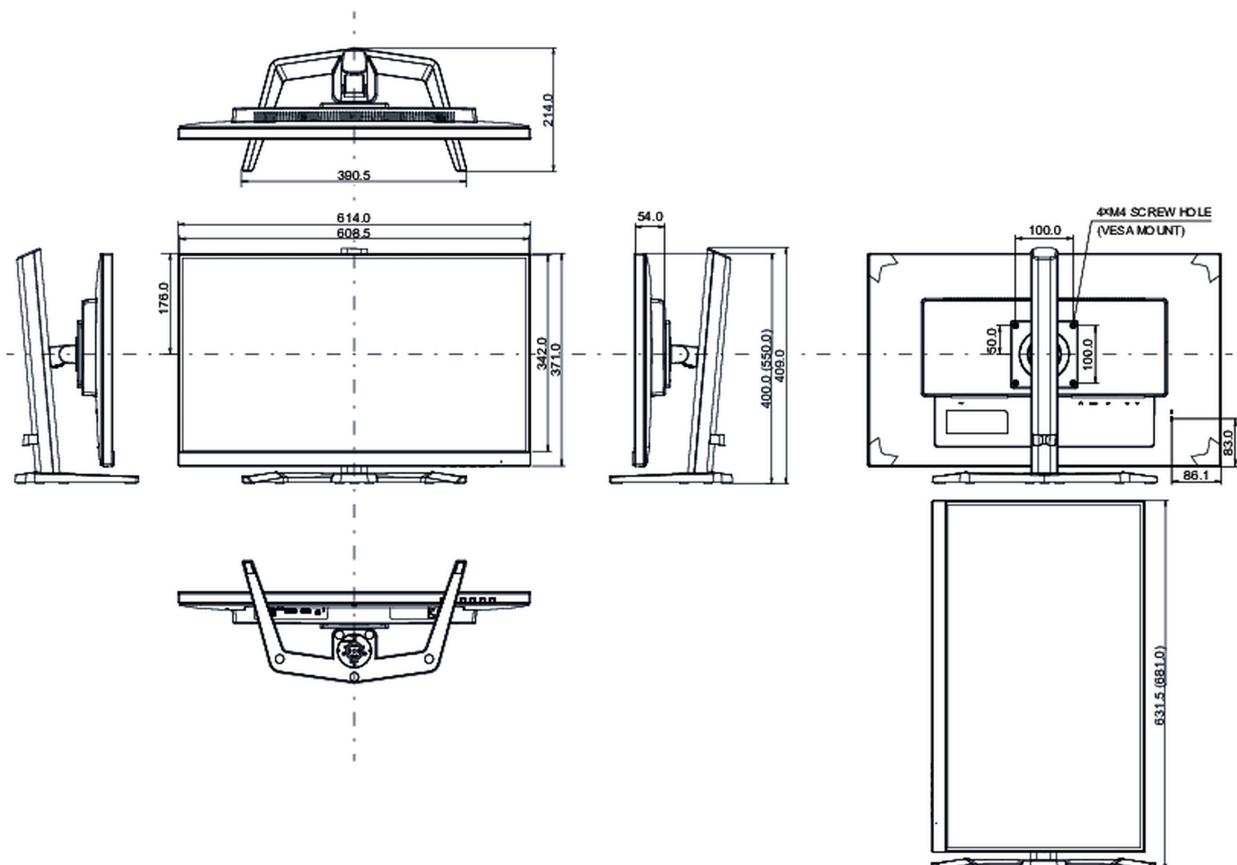

Product afmetingen B x H x D 614 x 400 (550) x 214mm

Doos afmetingen B x H x D 692 x 506 x 207mm

Gewicht (zonder doos) 5.7kg

Gewicht (inclusief doos) 7,7kg

EAN code 4948570121939

Alle handelsmerken zijn geregistreerd. Gegevens onder voorbehoud van zetfouten. Specificaties kunnen vooraf en zonder opgaaf van reden gewijzigd worden. Alle LCD-panelen vallen onder ISO-9241-307:2008 inzake pixelfouten.