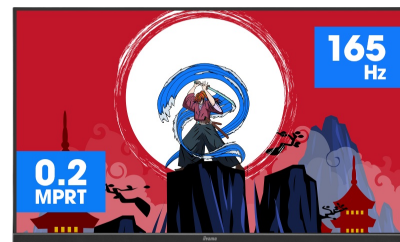

## Uronite u igru sa zakrivljenim GCB3280QSU Red Eagle monitorom sa 165Hz frekvencijom osvežavanja

Zakrivljeni VA panel od 1500R sa 165Hz frekvencije osvežavanja, 0.2 ms MPRT i rezolucijom 2560x1440 pruža Vam obuzimajuće vizuelno iskustvo i garantuje vrhunski kvalitet slike.

Postolje podesivo po visini obezbeđuje Vam lako prilagožavanje položaja ekrana i lako prilagodljive postavke ekrana koristeći unapred definisane i prilagođene režime igara, a zajedno sa funkcijom Black Tuner, omogućava Vam kontrolu nad mračnim scenama kako biste bili sigurni da su detalji uvek jasno vidljivi.

**ZAKRIVLJENI DIZAJN 1500R**

Inspirisana krivinom ljudskog oka, zakrivljenost ekrana od 1500R garantuje realistično i ugodno iskustvo gledanja omogućavajući vam da zaista uronite u igru.

**165Hz & 0.2ms MPRT**

Sa brzinom osvežavanja od 165Hz i vremenom odziva MPRT od 0,2 ms, sila je sa vama! Donesite odluke u deliću sekunde i budite sigurni da je slika na ekranu uvek oštra i glatka.