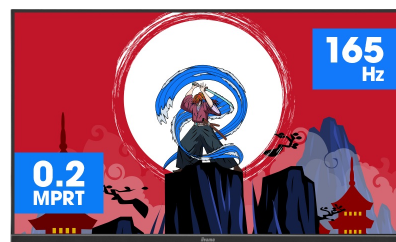

Погрузитесь в игру с изогнутым экраном GCB3280QSU Red Eagle с частотой обновления 165Гц

Изогнутая VA-панель 1500R с частотой обновления 165Гц, временем отклика 0,2мс (MPRT) и разрешением 2560x1440 обеспечивает захватывающие впечатления от просмотра и гарантирует превосходное качество изображения. Регулируемая по высоте подставка позволяет легко регулировать положение экрана. Возможность настраивать параметры экрана с использованием предустановленных и настраиваемых игровых режимов вместе с функцией Black Tuner дает Вам полный контроль над темными сценами и гарантирует, что детали всегда будут четко видны.

Изогнутый дизайн 1500R

Повторяя изгиб поля зрения человеческого глаза, кривизна экрана 1500R гарантирует реалистичный и комфортный просмотр, позволяя Вам действительно погрузиться в игру.

165Hz & 0.2ms MPRT

With 165Hz refresh rate and 0.2ms MPRT response time the force is with you! Make split second decisions and be sure the image on the screen is always sharp and smooth.

01 ХАРАКТЕРИСТИКИ ДИСПЛЕЯ

Диагональ	31.5", 80см
Панель	VA LED, матовый
Изогнутый	1500R
Разрешение	2560 x 1440 @165Гц (3.7 megapixel WQHD, DisplayPort)
Соотношение сторон	16:9
Яркость	350 cd/m ²
Контрастность	3000:1
Расширенная контрастность	80M:1
Время отклика (MPRT)	0.2ms
Видимая область	горизонталь/вертикаль: 178°/178°, право/лево: 89°/89°, вверх/вниз: 89°/89°
Поддержка цвета	16.7mln
Частота горизонтальной развертки	30 - 245кГц
Видимая область Ш x В	697.3 x 392.3мм, 27.5 x 15.4"
Размер пикселя	0.272мм
Colour	матовый, чернить