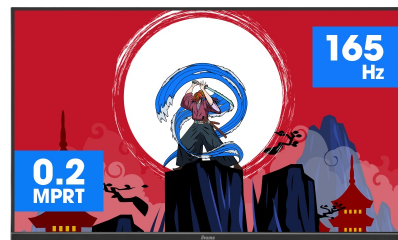

Duik volledig in je game met de curved GCB3280QSU Red Eagle met 165Hz verversingssnelheid

Het 1500R curved VA-paneel met 165Hz refresh rate, 0.2ms MPRT en een resolutie van 2560x1440 resolutie biedt een ongelooflijke game-ervaring met uitstekend beeldkwaliteit. De in hoogte verstelbare voet zorgt voor absolute flexibiliteit voor uw perfecte schermpositie. Met behulp van de voor gedefinieerde gaming modes pas je, samen met de Black Tuner-functie, de scherminstellingen aan om jou totale controle te geven over de donkere scènes en ervoor te zorgen dat details altijd duidelijk zichtbaar zijn.

CURVED DESIGN 1500R

De 1500R-kromming van het scherm, garandeert een realistische en comfortabele kijkervaring, waardoor je jezelf echt kunt onderdompelen in de game.

165Hz & 0.2ms MPRT

Met een verversingssnelheid van 165Hz en een MPRT-responstijd van 0,2 ms heeft u de macht! Neem beslissingen in een fractie van een seconde, het beeld op het scherm zal altijd scherp en vloeiend zijn.

01 PANEEL EIGENSCHAPPEN

Beelddiagonaal	31.5", 80cm
Paneel	VA LED, matte finish
Curved	1500R
Resolutie	2560 x 1440 @165Hz (3.7 megapixel WQHD, DisplayPort)
Beeldverhouding	16:9
Paneel helderheid	350 cd/m ²
Statisch contrast	3000:1
Advanced contrast	80M:1
Reactietijd (MPRT)	0.2ms
Inkijkhoek	horizontaal/verticaal: 178°/178°, rechts/links: 89°/89°, naar boven/onderen: 89°/89°
Kleurondersteuning	16.7mln
Horizontale frequentie	30 - 245kHz
Zichtbaar formaat	697.3 x 392.3mm, 27.5 x 15.4"
Pixel pitch	0.272mm
Kleur	mat, zwart