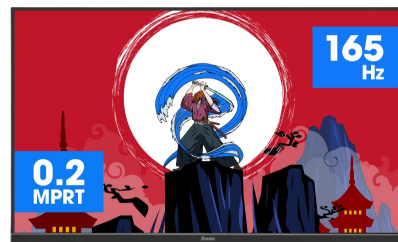

## Immergetevi nel gioco con il Red Eagle GCB3280QSU curvo con una frequenza di aggiornamento a 165z

Il pannello VA curvo 1500R con velocità di aggironamento 165Hz, 0.2ms MPRT e la risoluzione 2560x1440 offre un'esperienza di visualizzazione immersiva e garantisce una qualità d'immagine eccezionale.

Il supporto regolabile in altezza consente di regolare facilmente la posizione dello schermo secondo le proprie preferenze e la possibilità di personalizzare le impostazioni dello schermo utilizzando le modalità di gioco predefinite e personalizzate insieme alla funzione Tuner nero consente di controllare le scene scure per assicurarsi che i dettagli siano sempre ben visibili.

**DESIGN CURVO 1500R**

Il design curvo con una curvatura dello schermo 1500R ispirata all'occhio umano, garantisce un'eccellente qualità dell'immagine e un'esperienza di gioco confortevole e molto realistica, in modo da potersi davvero immergere nel gioco.

## 01 CARATTERISTICHE DISPLAY

Diagonale	31.5", 80cm
Pannello	VA LED, finitura opaca
Curvo	1500R
Risoluzione nativa	2560 x 1440 @165Hz (3.7 megapixel WQHD, DisplayPort)
Format	16:9
Luminosità	350 cd/m <sup>2</sup>
Contrasto statico	3000:1
Contrasto avanzato	80M:1
Tempo di risposta (MPRT)	0.2ms
Angolo di visione	orizzontale/verticale: 178°/178°, sinistra/destro 89°/89°, alto/giù: 89°/89°
Supporta colore	16.7mln
Siincronizzazione orizzontale	30 - 245kHz
Angolo di visione L x H	697.3 x 392.3mm, 27.5 x 15.4"
Pixel pitch	0.272mm
Color	opaca, nero