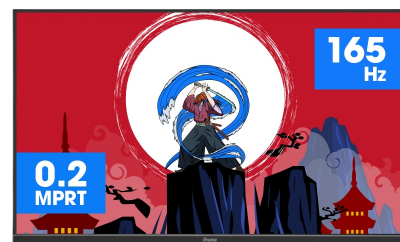

Plongez-vous dans le jeu avec le GCB3280QSU Red Eagle incurvé offrant un taux de rafraîchissement de 165Hz

La dalle VA incurvé 1500R avec un taux de rafraîchissement de 165Hz, un MPRT de 0.2ms et une résolution de 2560x1440 vous offre une expérience visuelle exceptionnelle et garantit une superbe qualité d'image. Le support réglable en hauteur vous permet d'ajuster facilement la position de l'écran et les paramètres d'écran facilitent la personnalisation des modes de jeu prédéfinis et personnalisés. En plus, la fonction Black Tuner vous permet de contrôler les scènes sombres pour vous assurer que les détails soient toujours clairement visibles.

DESIGN COURBÉ 1500R

Inspirée par la courbe de l'œil humain, la courbure de l'écran 1500R garantit une expérience de visionnement réaliste et confortable vous permettant de vous immerger vraiment dans le jeu.

165Hz & 0.2ms MPRT

Avec un taux de rafraîchissement de 165Hz et un temps de réponse MPRT de 0.2ms, la force est avec vous ! Prenez des décisions en une fraction de seconde et assurez-vous que l'image affichée à l'écran est toujours nette et fluide.

01 CARACTÉRISTIQUES DE L'ÉCRAN

Diagonale	31.5", 80cm
Matrice	VA LED, finition mate
Incurvé	1500R
Résolution native	2560 x 1440 @165Hz (3.7 megapixel WQHD, DisplayPort)
Le ratio d'aspect	16:9
Luminosité	350 cd/m ²
Contraste	3000:1
Contraste dynamique	80M:1
Temps de réponse (MPRT)	0.2ms
Angle de vision	horizontal/vertical: 178°/178°, droit/gauche: 89°/89°, en avant/en arrière: 89°/89°
Couleurs supportées	16.7mln
Fréquence horizontale	30 - 245kHz
Surface de travail H x L	697.3 x 392.3mm, 27.5 x 15.4"
Taille du pixel	0.272mm
Couleur	mate, noir