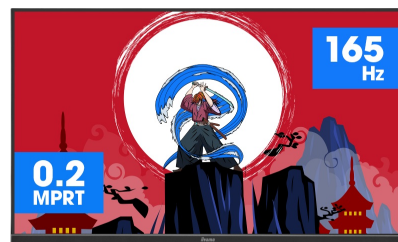

### Tauche komplett ins Spiel ein mit dem 165Hz Curved-Monitor Red Eagle GCB3280QSU

Das VA-Panel mit einem 1500R Bogenradius, einer Bildwiederholrate von 165Hz, 0.2 ms MPRT und einer 2560x1440 Auflösung bietet ein eindrucksvolles Spielerlebnis und eine hervorragende Bildqualität. Mit dem höhenverstellbaren Standfuß kann die Position des Bildschirms ganz einfach an deine Bedürfnisse angepasst werden.

Mithilfe der Bildschirmeinstellungen, der vor- und benutzerdefinierten Spielmodis, sowie der Black-Tuner-Funktion behältst Du die volle Kontrolle auch in sehr dunklen Szenen des Spiels, damit dir auch die kleinsten Details nicht entgehen.

**CURVED DESIGN 1500R**

Das Curved Design mit einer 1500R- Wölbung des Bildschirms, die von der Krümmung des menschlichen Auges inspiriert wurde, garantiert eine hervorragende Bildqualität und ein komfortables und sehr realistisches Gaming-Erlebnis, damit Du wirklich in das Spiel eintauchen kannst.