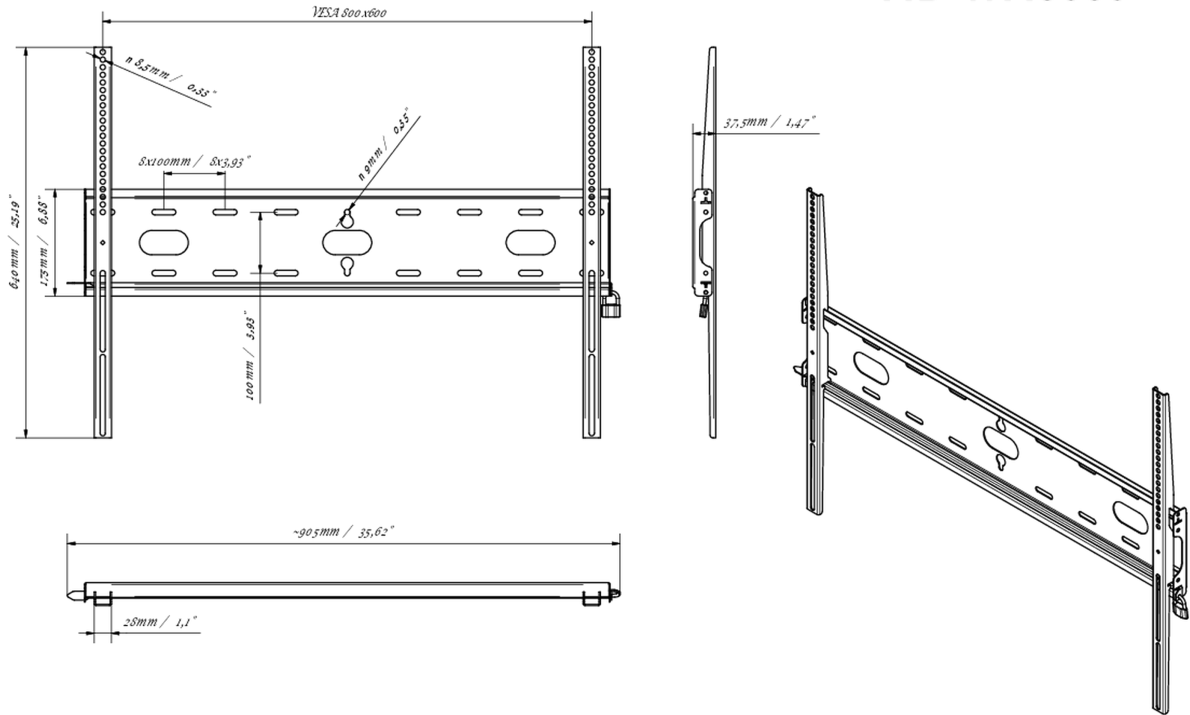

Универсальное настенное крепление, VESA до 800x600мм, максимальный вес не более 125кг

Благодаря простой и быстрой системе фиксации, это настенное крепление гарантирует безопасное использование в таких условиях, как школы и другие общественные здания.

01 DEVICE

Type Wall Mount

02 TECHNICAL SPECIFICATION

Max weight capacity 125kg / монитор

VESA minimum 100 x 100mm

VESA maximum 800 x 600mm

MD-WM8060

03 РАЗМЕР / ВЕС

Размер продукта Ш x В x Г 860 x 640 x 37.5мм

Размер коробки Ш x В x Г 930 x 220 x 40мм

Вес (без упаковки) 3.3кг

Вес (с упаковкой) 4кг

EAN код 5902841107380

MD-WM8060

Все товарные знаки и торговые марки являются собственностью их владельцев и они защищены. Ошибки и изменения допускаются. Спецификации могут быть изменены без уведомления. Все LCD мониторы соответствуют стандарту ISO-9241-307:2008 по политике битых пикселей.