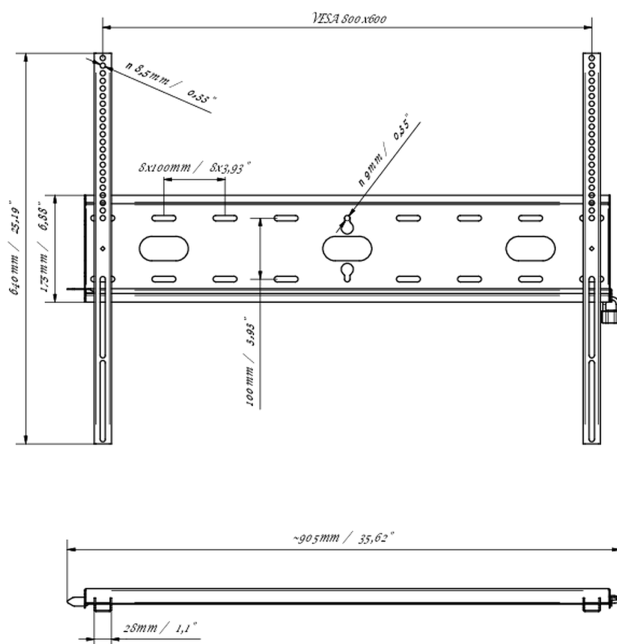

## Univerzalni nosač za zid, max. 800x600mm, do 125kg

Zahvaljujući lakom i brzom sistemu montaže, ovaj zidni nosač garantuje bezbednu upotrebu, zbog čega je idealan za škole i druge javne zgrade.

### 01 TEHNIČKA SPECIFIKACIJA

Maksimalna težina	125kg / monitor
VESA minimum	100 x 100mm
VESA maksimum	800 x 600mm

## 02 DIMENZIJE / TEŽINA

Dimenzije proizvoda Š x V x D	860 x 640 x 37.5mm
Dimenzije kutije Š x V x D	930 x 220 x 40mm
Težina (bez kutije)	3.3kg
Težina (sa kutijom)	4kg
EAN kod	5902841107380