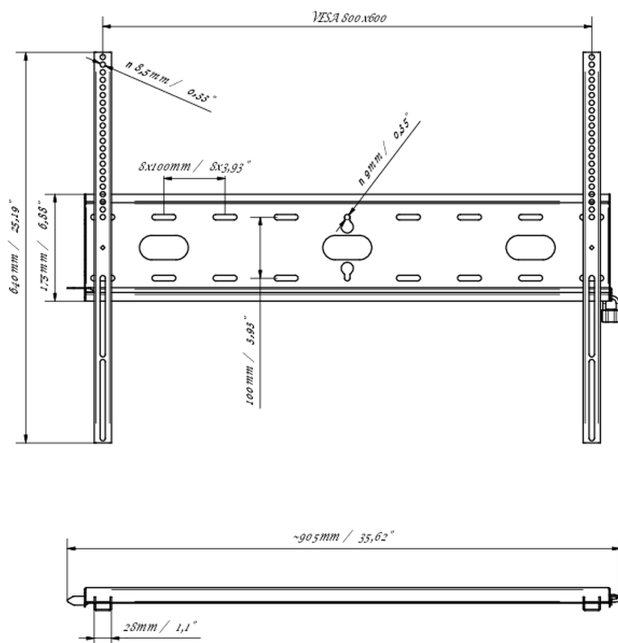

### 01 TEHNIČKA SPECIFIKACIJA

Maksimalna težina	125kg / monitor
VESA minimum	100 x 100mm
VESA maksimum	800 x 600mm

## 02 DIMENZIJE / TEŽINA

Dimenzije proizvoda Š x V x D	860 x 640 x 37.5mm
Dimenzije kutije Š x V x D	930 x 220 x 40mm
Težina (bez kutije)	3.3kg
Težina (sa kutijom)	4kg
EAN kod	5902841107380