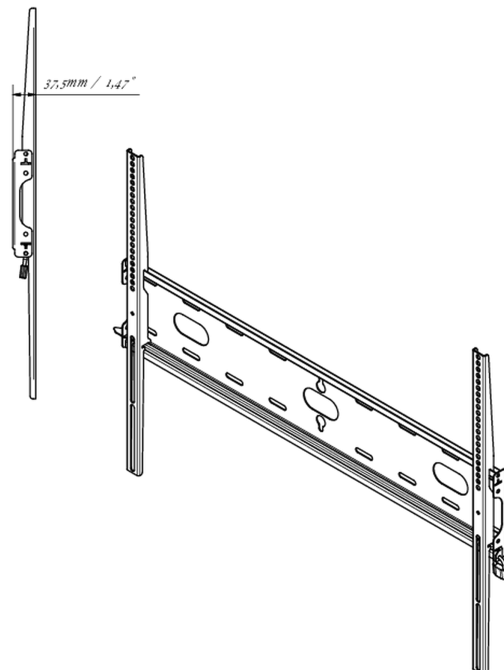

## Univerzalni nosač za zid, max. 800x600mm, do 125kg

Zahvaljujući lakom i brzom sistemu montaže, ovaj zidni nosač garantuje bezbednu upotrebu, zbog čega je idealan za škole i druge javne zgrade.

### 01 TEHNIČKA SPECIFIKACIJA

Maksimalna težina	125kg / monitor
VESA minimum	100 x 100mm
VESA maksimum	800 x 600mm

## 02 DIMENZIJE / TEŽINA

Dimenzije proizvoda Š x V x D	860 x 640 x 37.5mm
Dimenzije kutije Š x V x D	930 x 220 x 40mm
Težina (bez kutije)	3.3kg
Težina (sa kutijom)	4kg
EAN kod	5902841107380