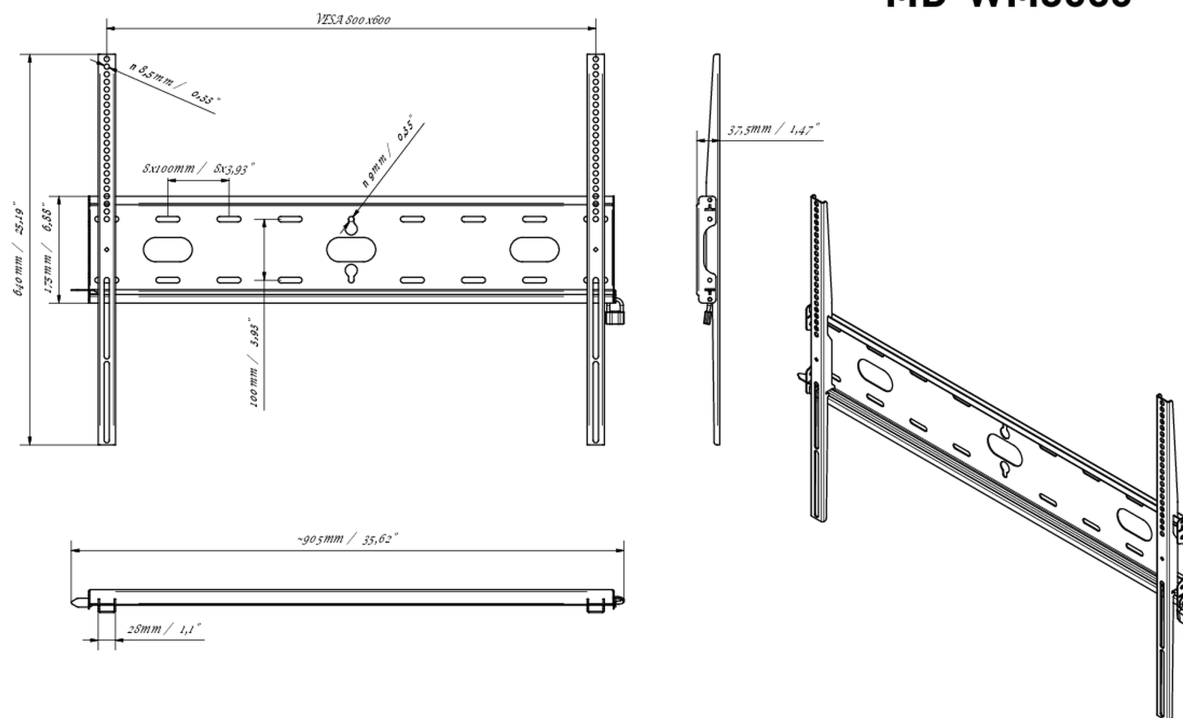

MD-WM8060

Wszystkie znaki towarowe zastrzeżone. Pomyłki i wprowadzanie zmian zastrzeżone. Specyfikacje produktów mogą ulec zmianie bez wcześniejszego zawiadomienia. Wszystkie monitory LCD iiyama są zgodne z normą ISO-9241-307:2008 określającą liczbę i rodzaj defektów matrycy.

© IIYAMA CORPORATION. ALL RIGHTS RESERVED