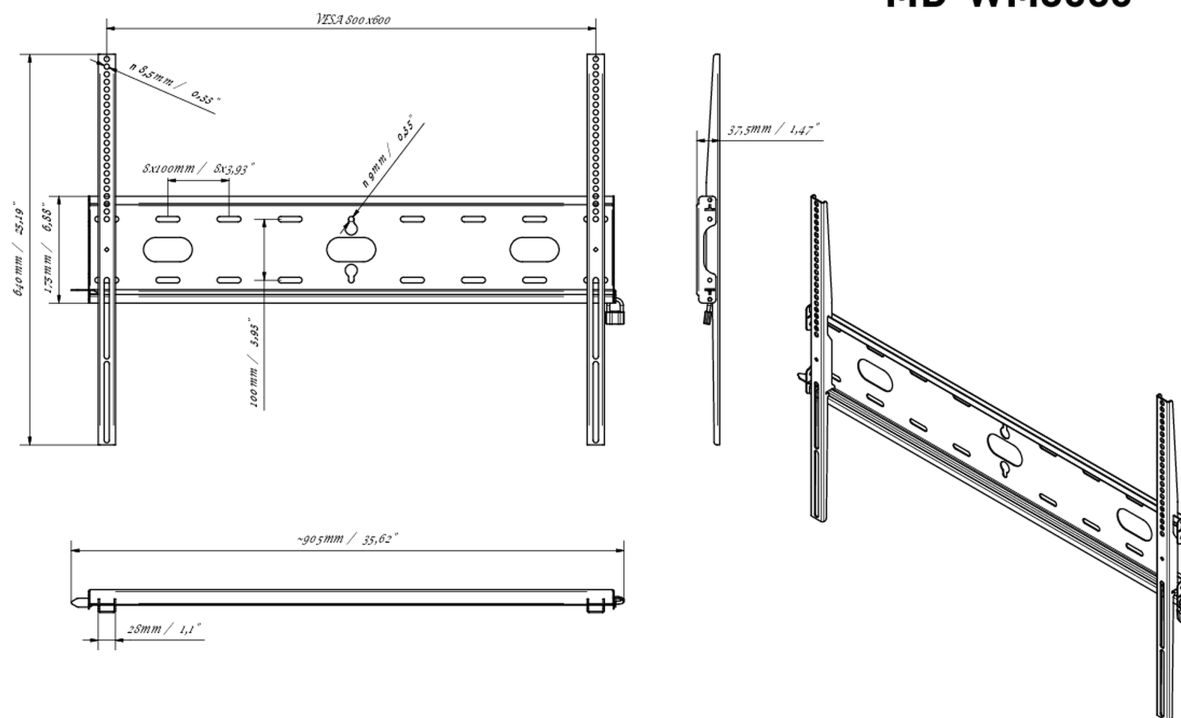

Universele wandbevestiging, tot VESA 800x600mm, max. 125kg

Met het eenvoudige en snelle bevestigingssysteem garandeert deze muurbeugel een veilig gebruik in omgevingen zoals scholen en andere openbare utiliteitsgebouwen.

01 APPARAAT

Type Muurbeugel

02 TECHNISCHE SPECIFICATIES

Max gewicht	125kg / monitor
VESA minimum	100 x 100mm
VESA maximum	800 x 600mm

MD-WM8060

03 AFMETINGEN / GEWICHT

Product afmetingen B x H x D	860 x 640 x 37.5mm
Doos afmetingen B x H x D	930 x 220 x 40mm
Gewicht (zonder doos)	3.3kg
Gewicht (inclusief doos)	4kg
EAN code	5902841107380