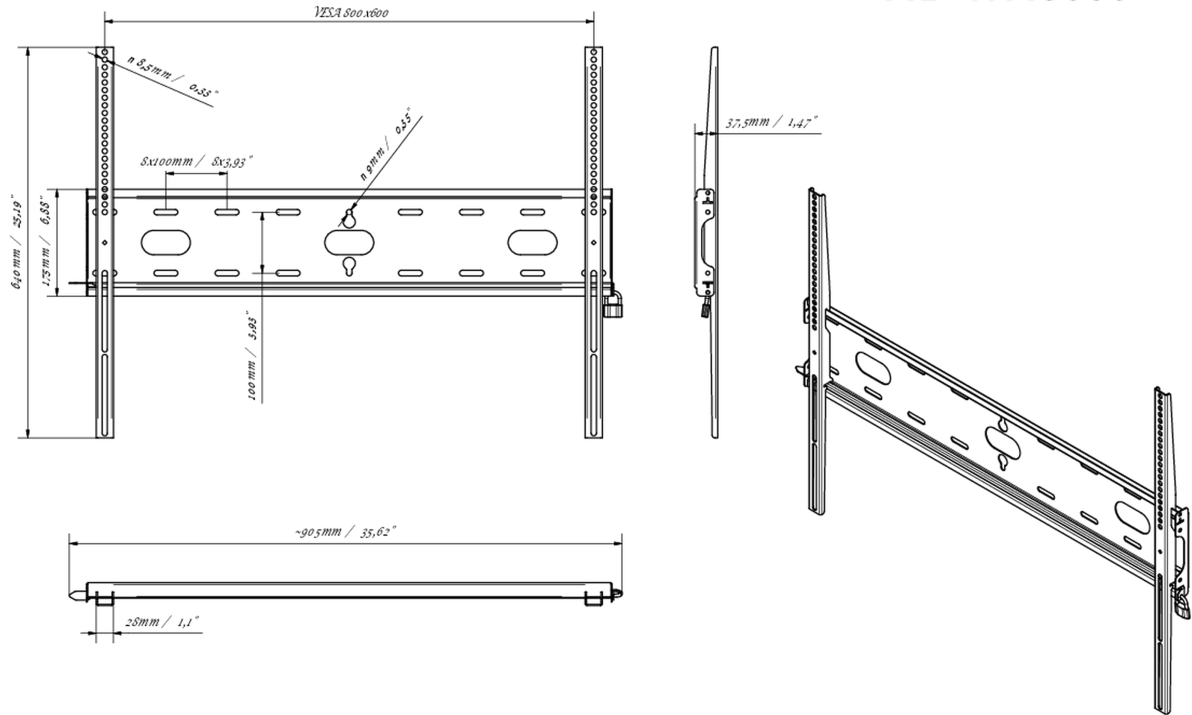

MD-WM8060

Tutti i marchi e i marchi registrati citati. E & O E. Specifiche soggette a modifiche senza preavviso. Tutti i display LCD è conforme alla norma ISO-9241-307:2008 in connessione con difetti dei pixel.

© IIYAMA CORPORATION. ALL RIGHTS RESERVED