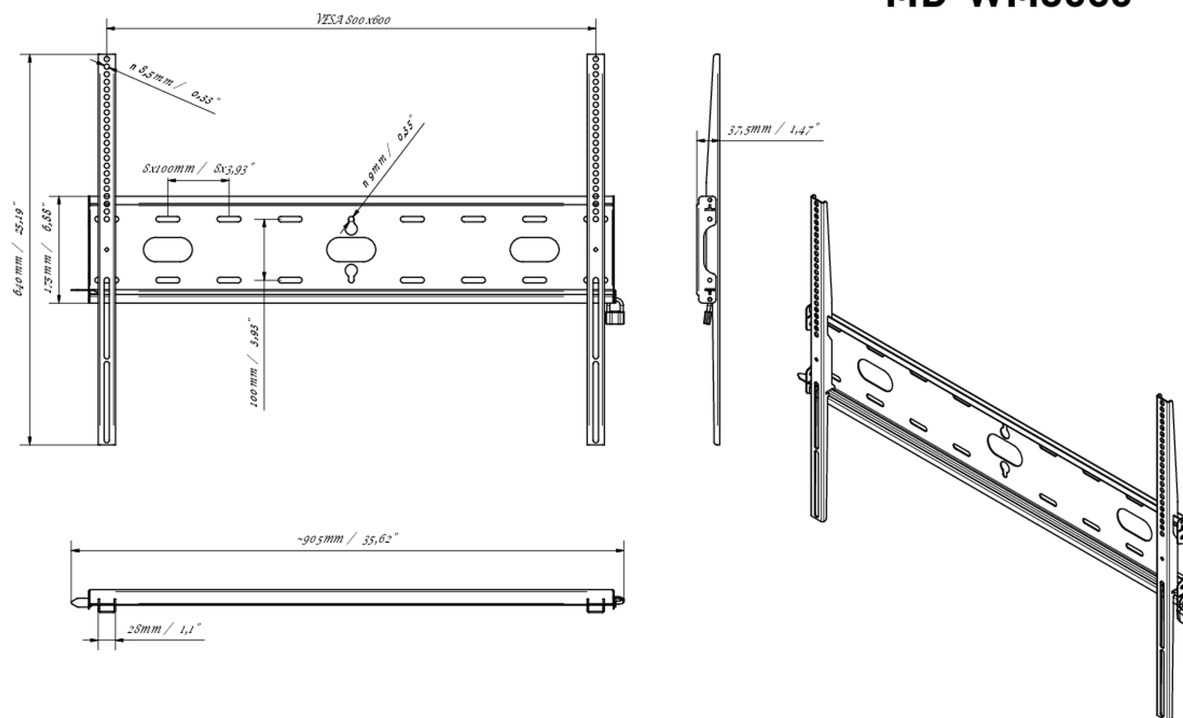

## Montaggio a parete universale fino a VESA 800x600 mm, peso massimo fino a 125 kg

Grazie al sistema di fissaggio facile e rapido, questo supporto a parete garantisce un utilizzo sicuro in ambienti come scuole e altri edifici di pubblica utilità.

### 01 DEVICE

Type

Montaggio da parete

### 02 SPECIFICHE TECNICHE

Peso massimo	125kg / monitor
VESA minimo	100 x 100mm
VESA massimo	800 x 600mm

## 03 DIMENSIONI / PESO

Prodotti dimensioni L x H x P	860 x 640 x 37.5mm
Box dimensioni L x H x P	930 x 220 x 40mm
Peso (netto)	3.3kg
Peso (lordo)	4kg
EAN code	5902841107380