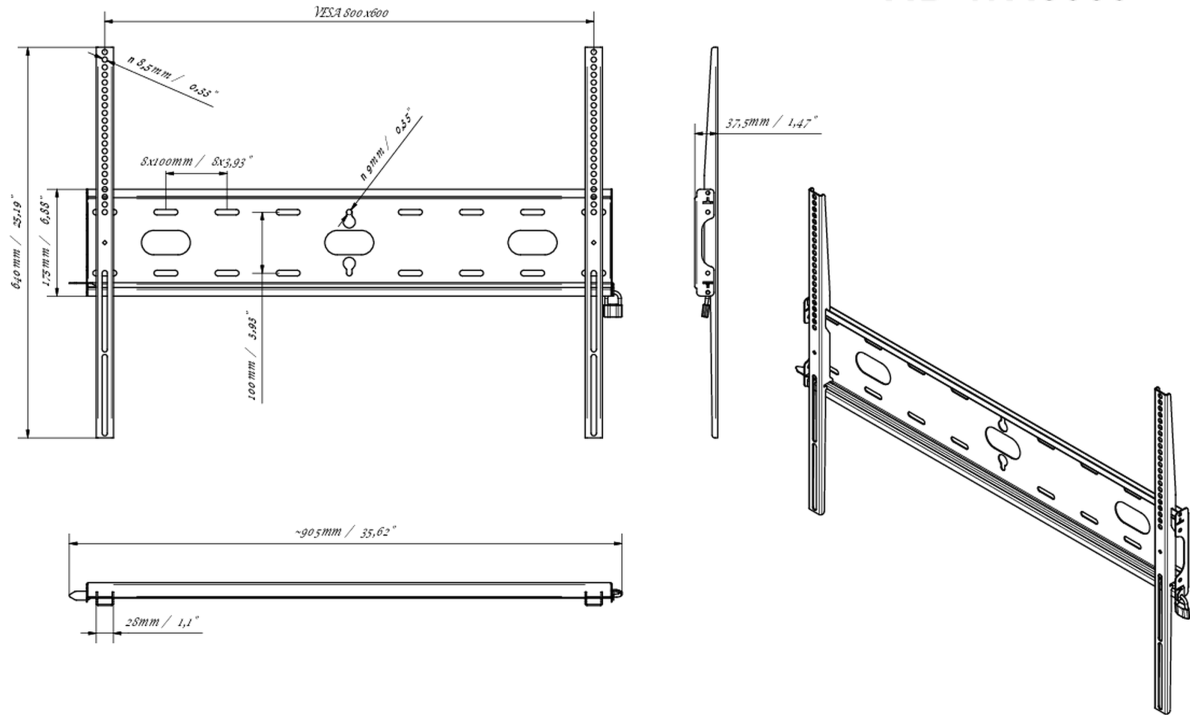

Univerzális fali tartó, VESA 800x600mm-ig, max. 125 kg

Az egyszerű és gyors rögzítési rendszerrel ez a fali tartó garantálja a biztonságos használatot olyan környezetben, mint az iskolák és más közüzemi épületek.

01 ESZKÖZ

Típus

Wall Mount

02 TECHNIKAI PARAMÉTEREK

Maximális teherbírás	125kg / monitor
VESA minimum	100 x 100mm
VESA maximum	800 x 600mm

MD-WM8060

03 MÉRETEK / SÚLY

Termék méretei Sz x H x M 860 x 640 x 37.5mm

Doboz mértéi Sz x H x M 930 x 220 x 40mm

Súly (doboz nélkül) 3.3kg

Súly (dobozsal) 4kg

EAN kód 5902841107380

MD-WM8060

All trademarks and registered trademarks acknowledged. E & O E. Specification subject to change without notice. All LCD's comply with ISO-9241-307:2008 in connection with pixel defects.