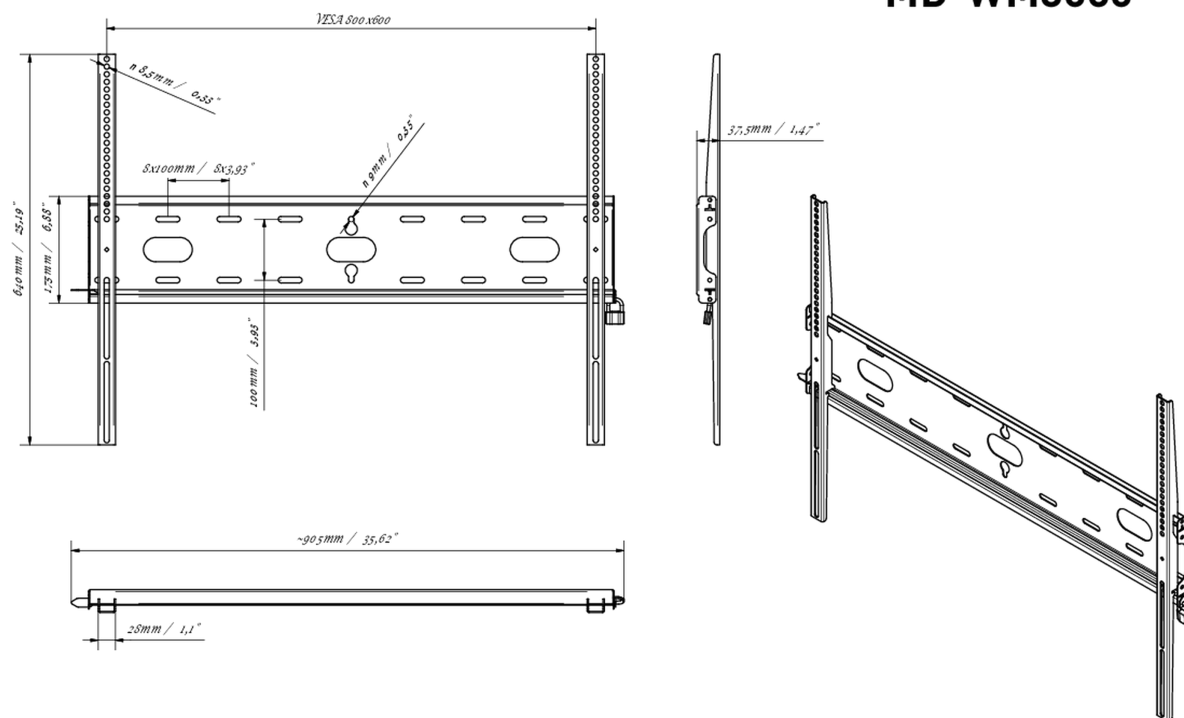

Univerzális fali tartó, VESA 800x600mm-ig, max. 125 kg

Az egyszerű és gyors rögzítési rendszerrel ez a fali tartó garantálja a biztonságos használatot olyan környezetben, mint az iskolák és más közüzemi épületek.

01 ESZKÖZ

Típus

Wall Mount

02 TECHNIKAI PARAMÉTEREK

Maximális teherbírás	125kg / monitor
VESA minimum	100 x 100mm
VESA maximum	800 x 600mm

MD-WM8060

03 MÉRETEK / SÚLY

Termék méretei Sz x H x M 860 x 640 x 37.5mm

Doboz mértéi Sz x H x M 930 x 220 x 40mm

Súly (doboz nélkül) 3.3kg

Súly (dobozsal) 4kg

EAN kód 5902841107380

MD-WM8060

All trademarks and registered trademarks acknowledged. E & O E. Specification subject to change without notice. All LCD's comply with ISO-9241-307:2008 in connection with pixel defects.