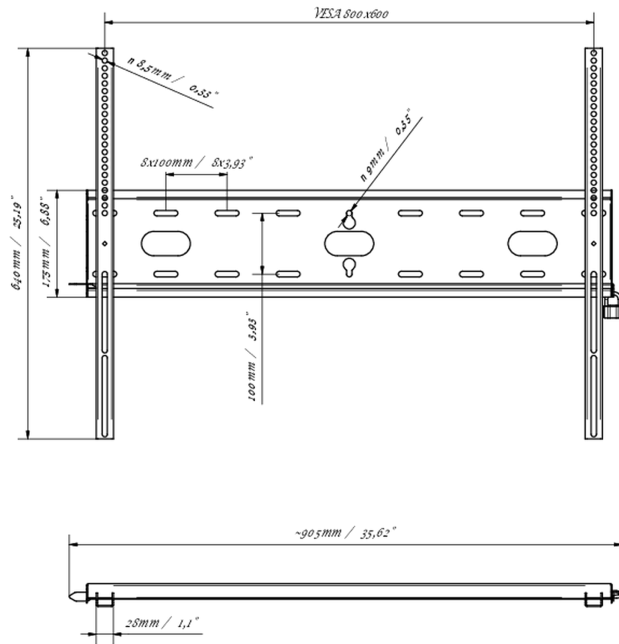

01 LES SPÉCIFICATIONS

Max poids	125kg / moniteur
VESA min	100 x 100mm
VESA max	800 x 600mm

MD-WM8060

02 DIMENSIONS / POIDS

Dimensions produit L x H x P 860 x 640 x 37.5mm

Dimensions de la boîte L x H x P 930 x 220 x 40mm

Poids (sans boîte) 3.3kg

Poids (avec boîte) 4kg

Code EAN 5902841107380

MD-WM8060

Toutes les marques nommées sur ce site sont des marques déposées. iiyama ne pourra être tenu responsable d'éventuelles erreurs ou omissions contenues sur ce site. Tous les écrans LCD iiyama sont conformes à la norme ISO-9241-307:2008 pour ce qui concerne les défauts de pixel.