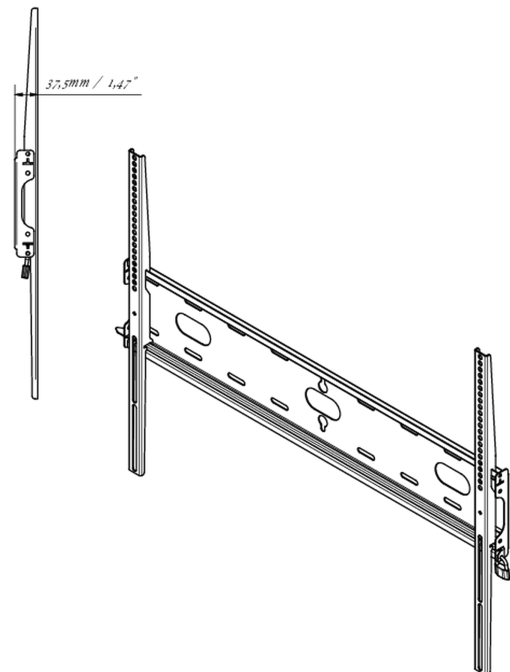

Fixation murale universelle, max 800x600mm, 125kg

Grâce à son système de fixation simple et rapide, ce support mural garantit une utilisation sûre dans des environnements tels que les écoles et autres bâtiments d'utilité publique.

01 LES SPÉCIFICATIONS

Max poids	125kg / moniteur
VESA min	100 x 100mm
VESA max	800 x 600mm

MD-WM8060

02 DIMENSIONS / POIDS

Dimensions produit L x H x P 860 x 640 x 37.5mm

Dimensions de la boîte L x H x P 930 x 220 x 40mm

Poids (sans boîte) 3.3kg

Poids (avec boîte) 4kg

Code EAN 5902841107380

MD-WM8060

Toutes les marques nommées sur ce site sont des marques déposées. iiyama ne pourra être tenu responsable d'éventuelles erreurs ou omissions contenues sur ce site. Tous les écrans LCD iiyama sont conformes à la norme ISO-9241-307:2008 pour ce qui concerne les défauts de pixel.