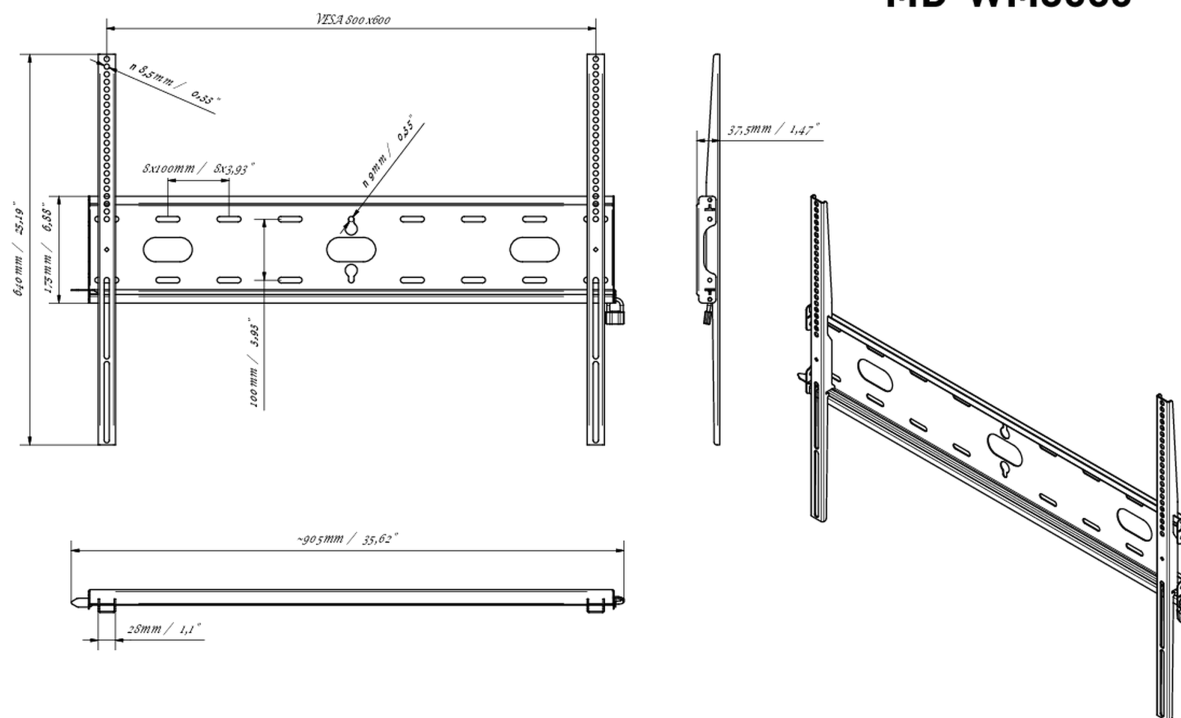

Universelle Wandhalterung bis zu VESA 800x600mm, max. Gewicht bis 125kg

Durch das einfache und schnelle Befestigungssystem garantiert diese Wandhalterung eine sichere Verwendung in Umgebungen wie Schulen und anderen öffentlichen Gebäuden.

01 DEVICE

Type Wandhalterung

02 TECHNISCHE SPEZIFIKATION

Maximales Gewicht	125kg / Monitor
VESA minimum	100 x 100mm
VESA maximum	800 x 600mm

MD-WM8060

03 ABMESSUNGEN / GEWICHT

Produkt Abmessungen B x H x T 860 x 640 x 37.5mm

Verpackung Abmessungen B x H x T 930 x 220 x 40mm

Gewicht (ohne Verpackung) 3.3kg

Gewicht (inkl Verpackung) 4kg

EAN code 5902841107380

MD-WM8060

Alle Warenzeichen sind eingetragene Handelsmarken. Irrtum und Änderungen in den Spezifikationen vorbehalten. Alle LCD's erfüllen die ISO-9241-307:2008 Pixelfehlerklasse.