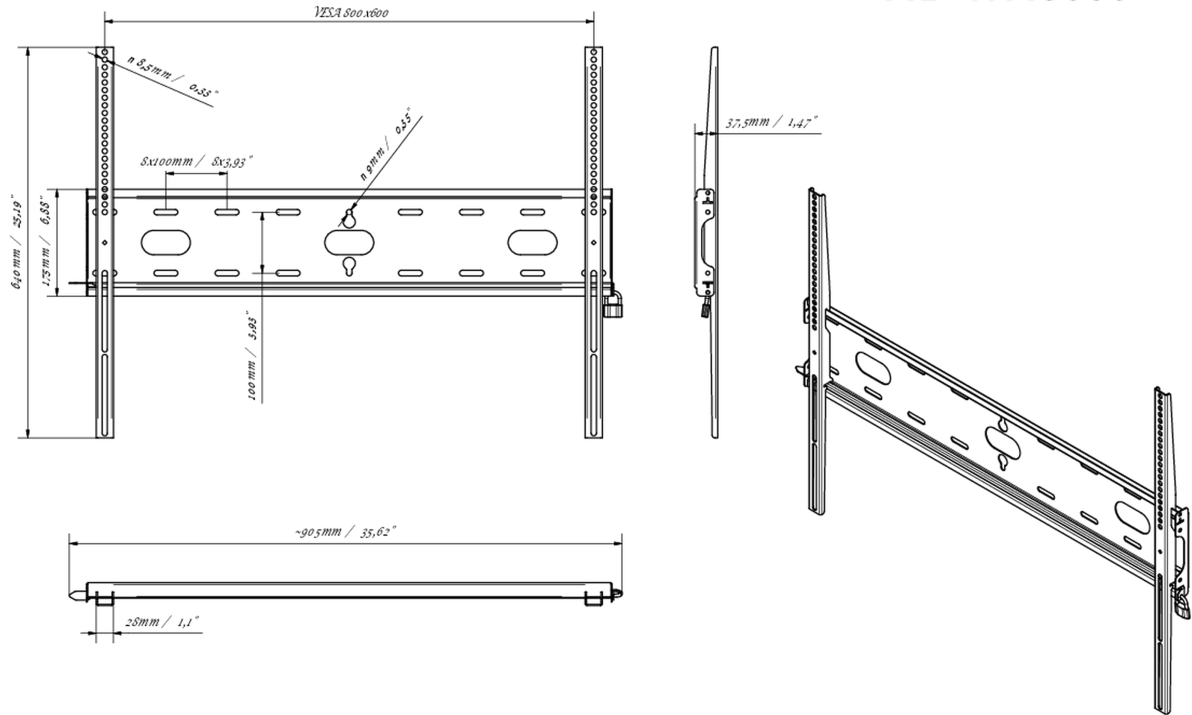

MD-WM8060

Alle handelsmerken zijn geregistreerd. Gegevens onder voorbehoud van zetfouten. Specificaties kunnen vooraf en zonder opgave van reden gewijzigd worden. Alle LCD-panelen vallen onder ISO-9241-307:2008 inzake pixelfouten.

© IIYAMA CORPORATION. ALL RIGHTS RESERVED