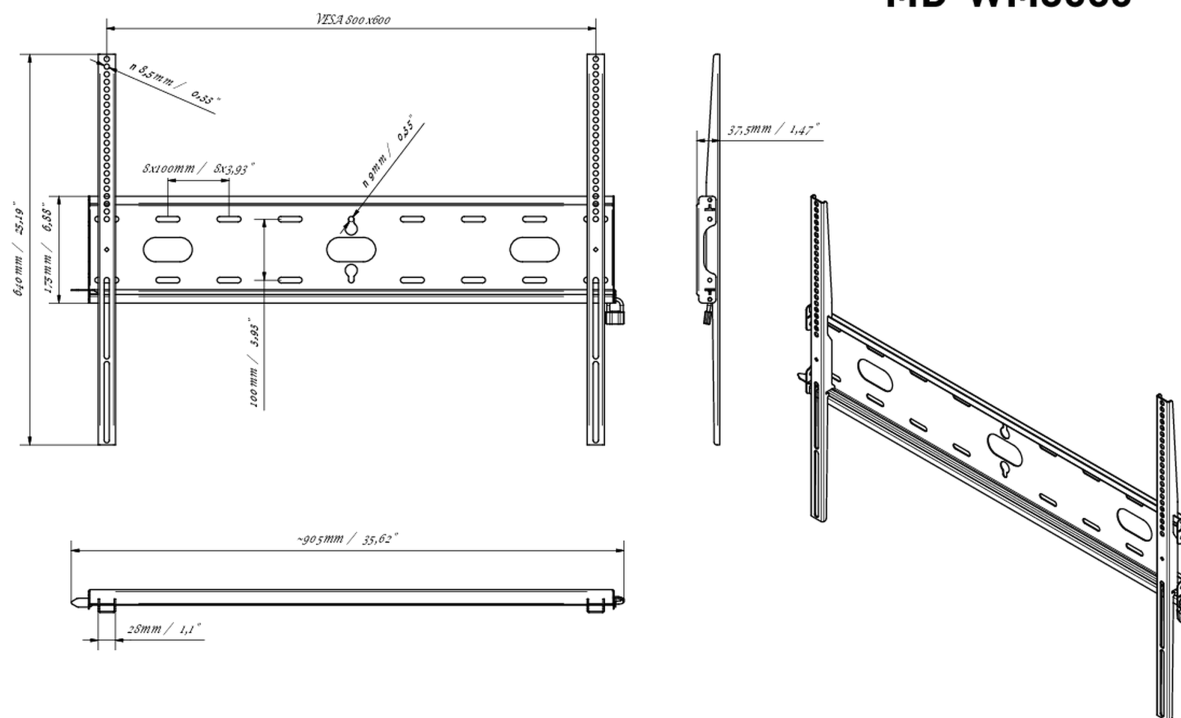

## Universele wandbevestiging, tot VESA 800x600mm, max. 125kg

Met het eenvoudige en snelle bevestigingssysteem garandeert deze muurbeugel een veilig gebruik in omgevingen zoals scholen en andere openbare utiliteitsgebouwen.

### 02 TECHNISCHE SPECIFICATIES

Max gewicht	125kg / monitor
VESA minimum	100 x 100mm
VESA maximum	800 x 600mm

## 03 AFMETINGEN / GEWICHT

Product afmetingen B x H x D	860 x 640 x 37.5mm
Doos afmetingen B x H x D	930 x 220 x 40mm
Gewicht (zonder doos)	3.3kg
Gewicht (inclusief doos)	4kg
EAN code	5902841107380