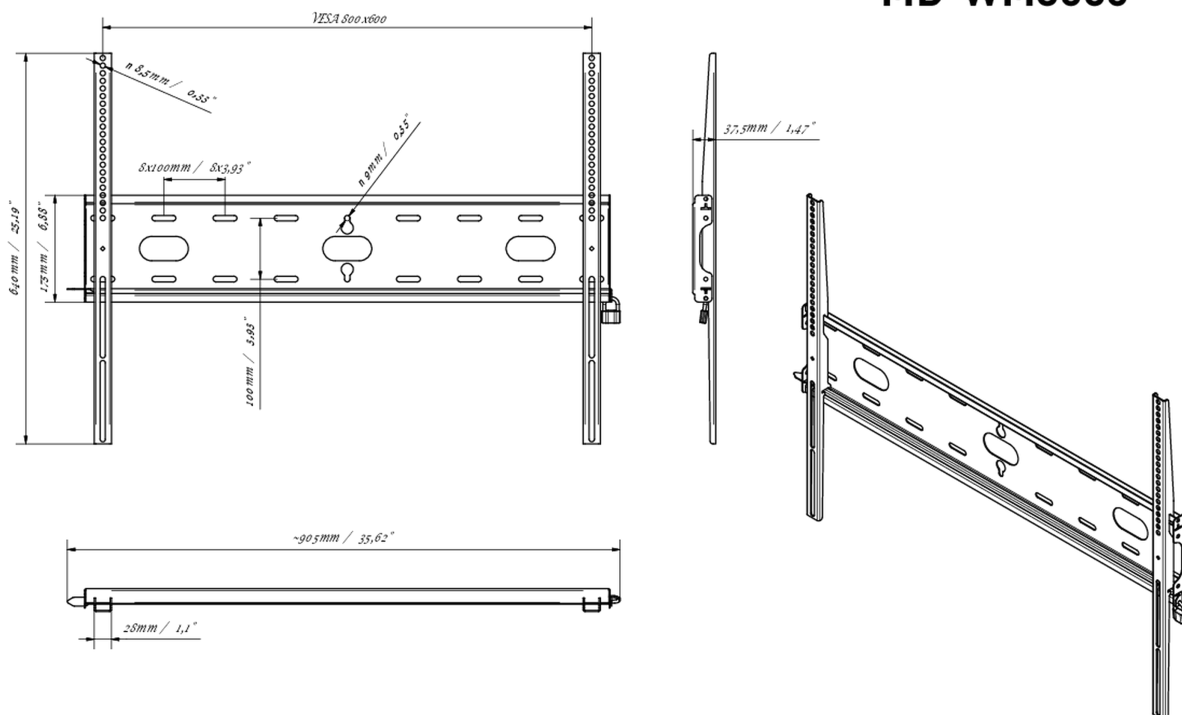

### Fixation murale universelle, max 800x600mm, 125kg

Grâce à son système de fixation simple et rapide, ce support mural garantit une utilisation sûre dans des environnements tels que les écoles et autres bâtiments d'utilité publique.

#### 01 LES SPÉCIFICATIONS

Max poids	125kg / moniteur
VESA min	100 x 100mm
VESA max	800 x 600mm

## 02 DIMENSIONS / POIDS

Dimensions produit L x H x P 860 x 640 x 37.5mm

Dimensions de la boîte L x H x P 930 x 220 x 40mm

Poids (sans boîte) 3.3kg

Poids (avec boîte) 4kg

Code EAN 5902841107380