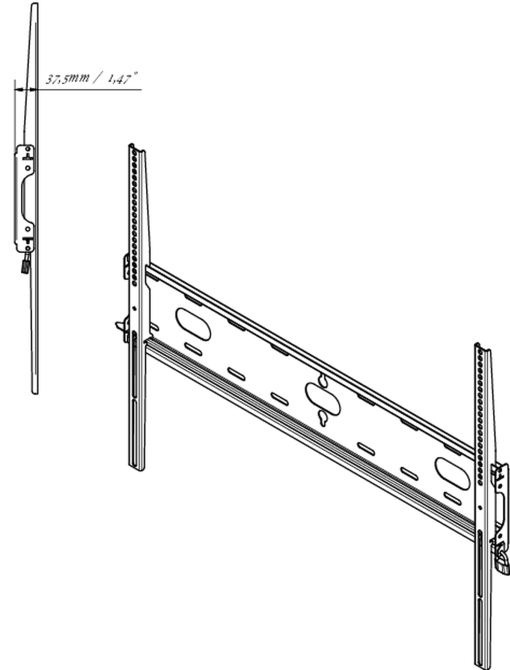

MD-WM8060

Toutes les marques nommées sur ce site sont des marques déposées. iiyama ne pourra être tenu responsable d'éventuelles erreurs ou omissions contenues sur ce site. Tous les écrans LCD iiyama sont conformes à la norme ISO-9241-307:2008 pour ce qui concerne les défauts de pixel.

© IIYAMA CORPORATION. ALL RIGHTS RESERVED