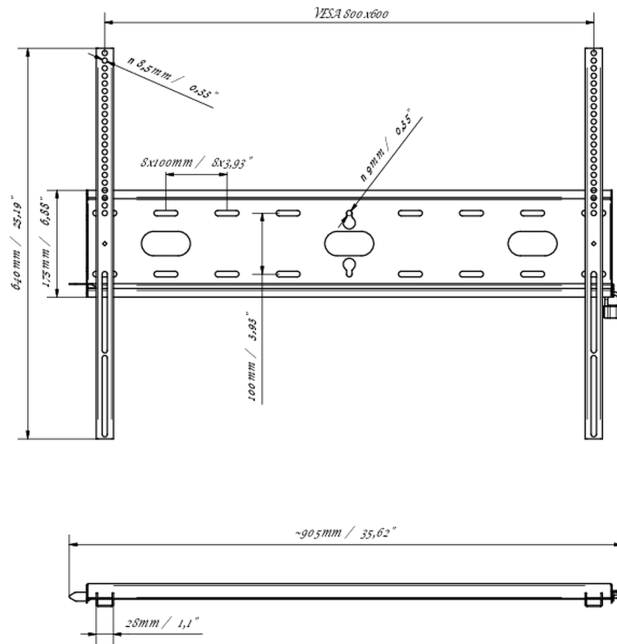

## 02 DIMENSIONS / POIDS

Dimensions produit L x H x P 860 x 640 x 37.5mm

Dimensions de la boîte L x H x P 930 x 220 x 40mm

Poids (sans boîte) 3.3kg

Poids (avec boîte) 4kg

Code EAN 5902841107380