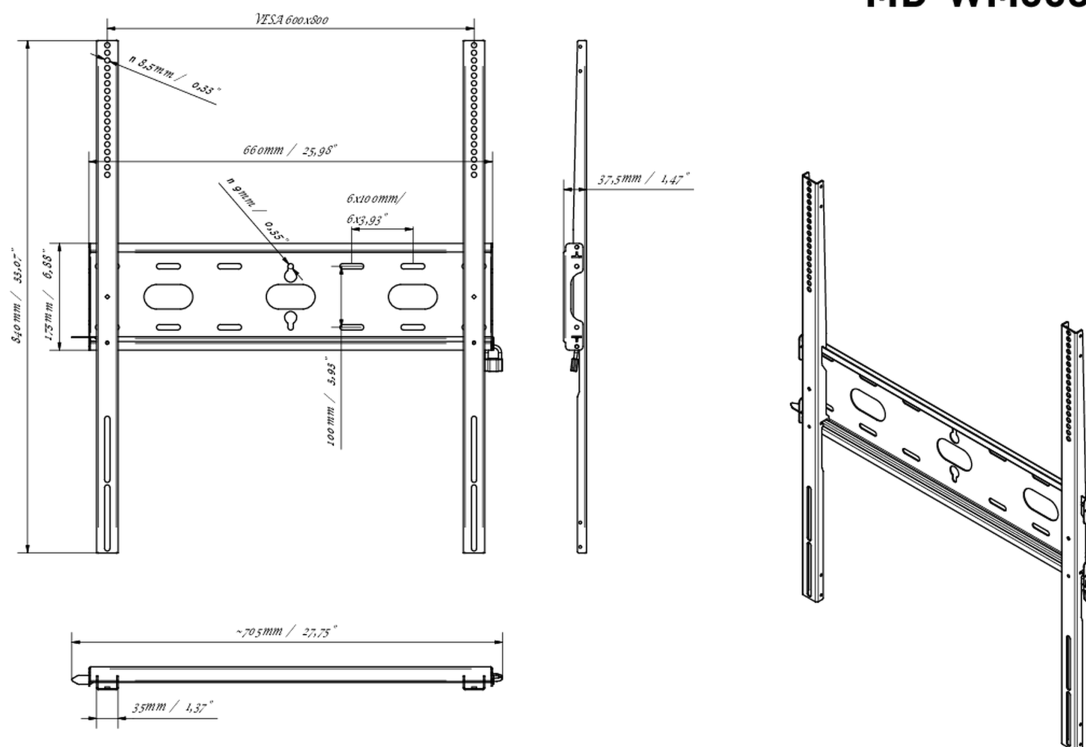

## Универсальное настенное крепление, VESA до 600x800 мм, максимальный вес не более 125кг

Благодаря простой и быстрой системе фиксации, это настенное крепление гарантирует безопасное использование в таких условиях, как школы и другие общественные здания.

### 01 DEVICE

Type Wall Mount

### 02 TECHNICAL SPECIFICATION

Max weight capacity 125kg / монитор

VESA minimum 400 x 400mm

VESA maximum 600 x 800mm

## 03 РАЗМЕР / ВЕС

Размер продукта Ш x В x Г 660 x 840 x 37.5мм

Размер коробки Ш x В x Г 930 x 220 x 40мм

Вес (без упаковки) 3.4кг

Вес (с упаковкой) 4.1кг

EAN код 5902841107069