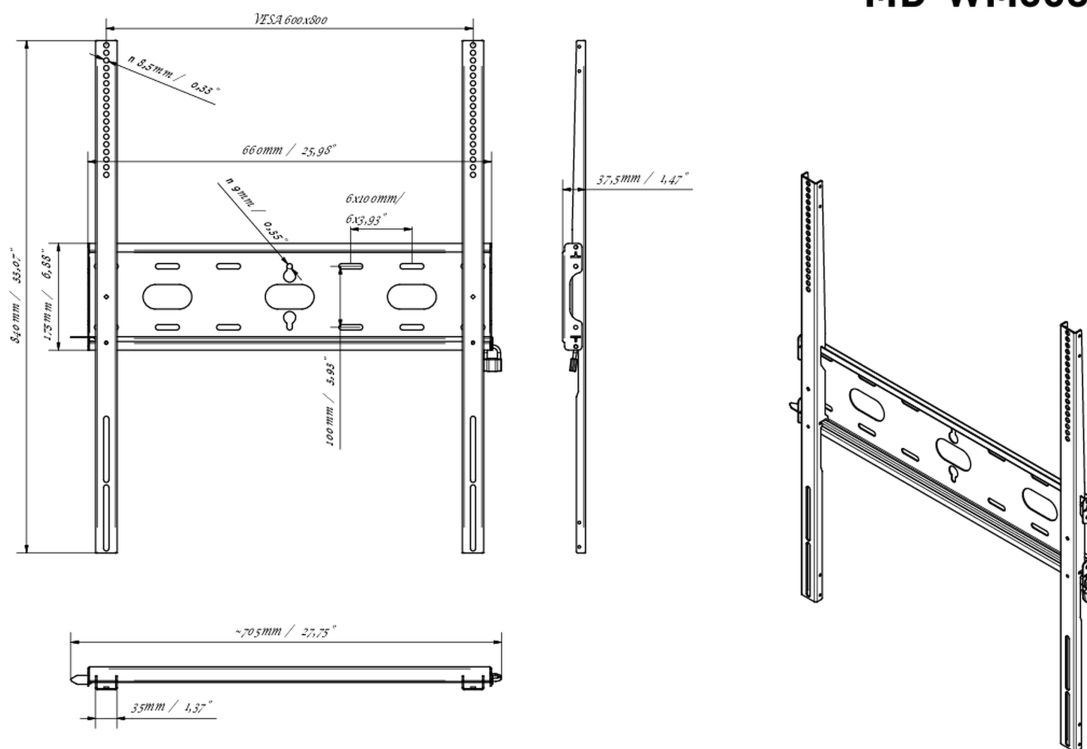

MD-WM6080

Все товарные знаки и торговые марки являются собственностью их владельцев и они защищены. Ошибки и изменения допускаются. Спецификации могут быть изменены без уведомления. Все LCD мониторы соответствуют стандарту ISO-9241-307:2008 по политике битых пикселей.

© IIYAMA CORPORATION. ALL RIGHTS RESERVED