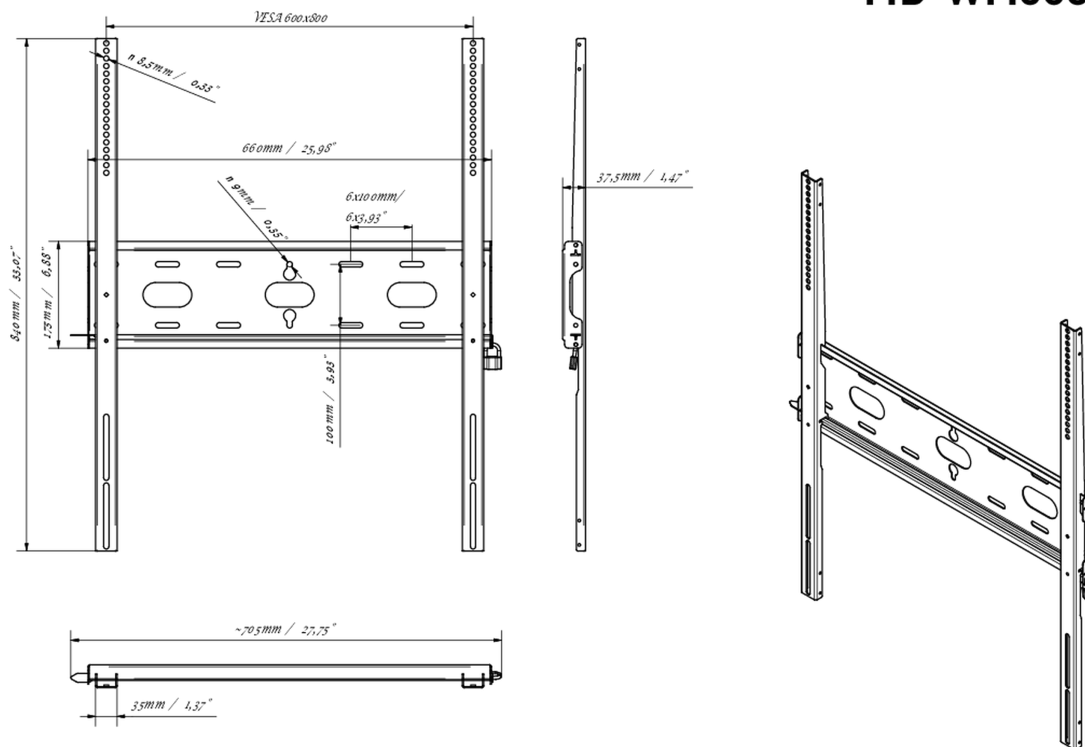

MD-WM6080

Wszystkie znaki towarowe zastrzeżone. Pomyłki i wprowadzanie zmian zastrzeżone. Specyfikacje produktów mogą ulec zmianie bez wcześniejszego zawiadomienia. Wszystkie monitory LCD iiyama są zgodne z normą ISO-9241-307:2008 określającą liczbę i rodzaj defektów matrycy.

© IIYAMA CORPORATION. ALL RIGHTS RESERVED