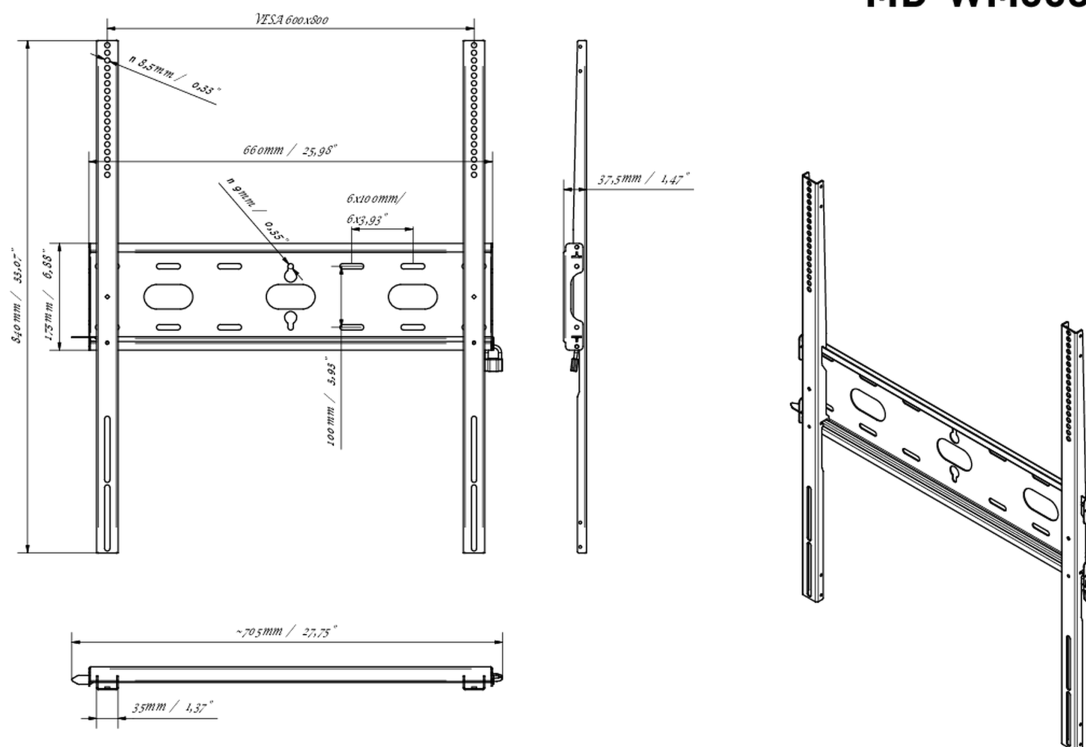

01 URZĄDZENIE

Typ

Uchwyt ścienny

02 SPECYFIKACJA

Waga max.

125kg / monitor

VESA min.

400 x 400mm

VESA max.

600 x 800mm

MD-WM6080

03 WYMIARY / WAGA

Wymiary produktu szer. x wys. x gł. 660 x 840 x 37.5mm

Wymiary pudła szer. x wys. x gł. 930 x 220 x 40mm

Waga (bez pudła) 3.4kg

Waga (z pudłem) 4.1kg