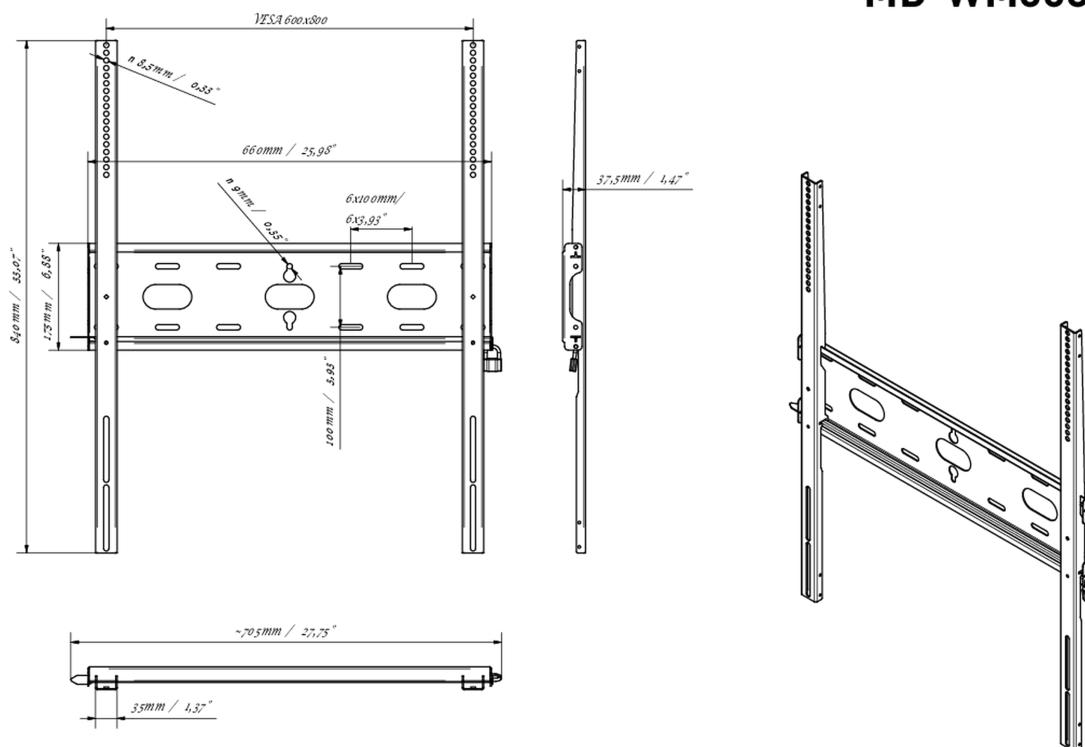

Universele wandbevestiging, tot VESA 600x800mm, max. 125kg

Met het eenvoudige en snelle bevestigingssysteem garandeert deze muurbeugel een veilig gebruik in omgevingen zoals scholen en andere openbare utiliteitsgebouwen.

01 APPARAAT

Type Muurbeugel

02 TECHNISCHE SPECIFICATIES

Max gewicht	125kg / monitor
VESA minimum	400 x 400mm
VESA maximum	600 x 800mm

MD-WM6080

03 AFMETINGEN / GEWICHT

Product afmetingen B x H x D 660 x 840 x 37.5mm

Doos afmetingen B x H x D 930 x 220 x 40mm

Gewicht (zonder doos) 3.4kg

Gewicht (inclusief doos) 4.1kg

EAN code 5902841107069

MD-WM6080

Alle handelsmerken zijn geregistreerd. Gegevens onder voorbehoud van zetfouten. Specificaties kunnen vooraf en zonder opgaaf van reden gewijzigd worden. Alle LCD-panelen vallen onder ISO-9241-307:2008 inzake pixelfouten.