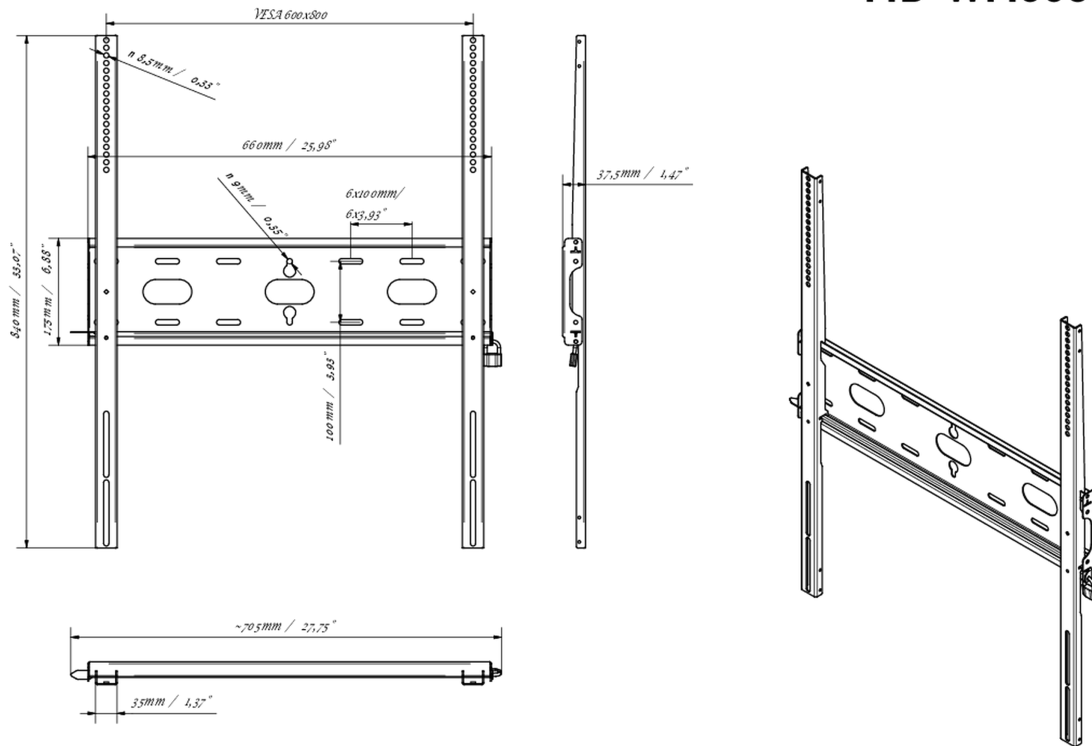

Universele wandbevestiging, tot VESA 600x800mm, max. 125kg

Met het eenvoudige en snelle bevestigingssysteem garandeert deze muurbeugel een veilig gebruik in omgevingen zoals scholen en andere openbare utiliteitsgebouwen.

01 APPARAAT

Type Muurbeugel

02 TECHNISCHE SPECIFICATIES

Max gewicht	125kg / monitor
VESA minimum	400 x 400mm
VESA maximum	600 x 800mm

MD-WM6080

03 AFMETINGEN / GEWICHT

Product afmetingen B x H x D 660 x 840 x 37.5mm

Doos afmetingen B x H x D 930 x 220 x 40mm

Gewicht (zonder doos) 3.4kg

Gewicht (inclusief doos) 4.1kg

EAN code 5902841107069

MD-WM6080

Alle handelsmerken zijn geregistreerd. Gegevens onder voorbehoud van zetfouten. Specificaties kunnen vooraf en zonder opgaaf van reden gewijzigd worden. Alle LCD-panelen vallen onder ISO-9241-307:2008 inzake pixelfouten.