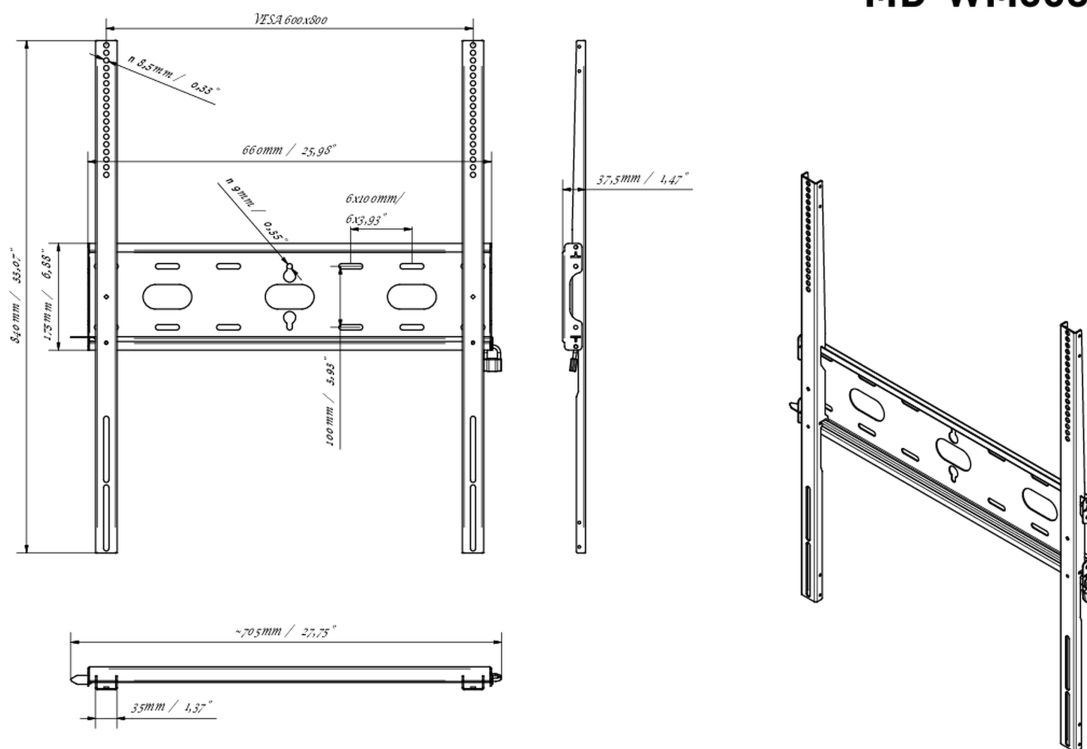

MD-WM6080

Tutti i marchi e i marchi registrati citati. E & O E. Specifiche soggette a modifiche senza preavviso. Tutti i display LCD è conforme alla norma ISO-9241-307:2008 in connessione con difetti dei pixel.

© IIYAMA CORPORATION. ALL RIGHTS RESERVED