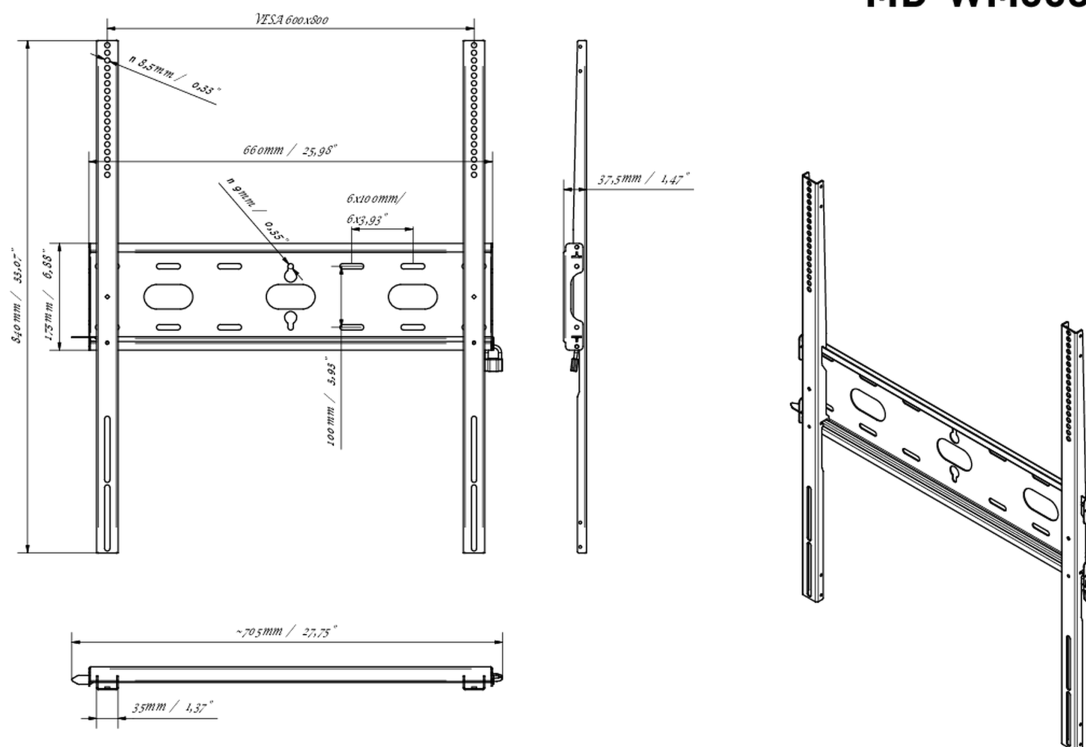

## Montaggio a parete universale fino a VESA 600x800 mm, peso massimo fino a 125 kg

Grazie al sistema di fissaggio facile e rapido, questo supporto a parete garantisce un utilizzo sicuro in ambienti come scuole e altri edifici di pubblica utilità.

### 01 DEVICE

Type

Montaggio da parete

### 02 SPECIFICHE TECNICHE

Peso massimo	125kg / monitor
VESA minimo	400 x 400mm
VESA massimo	600 x 800mm

## 03 DIMENSIONI / PESO

Prodotti dimensioni L x H x P 660 x 840 x 37.5mm

Box dimensioni L x H x P 930 x 220 x 40mm

Peso (netto) 3.4kg

Peso (lordo) 4.1kg

EAN code 5902841107069